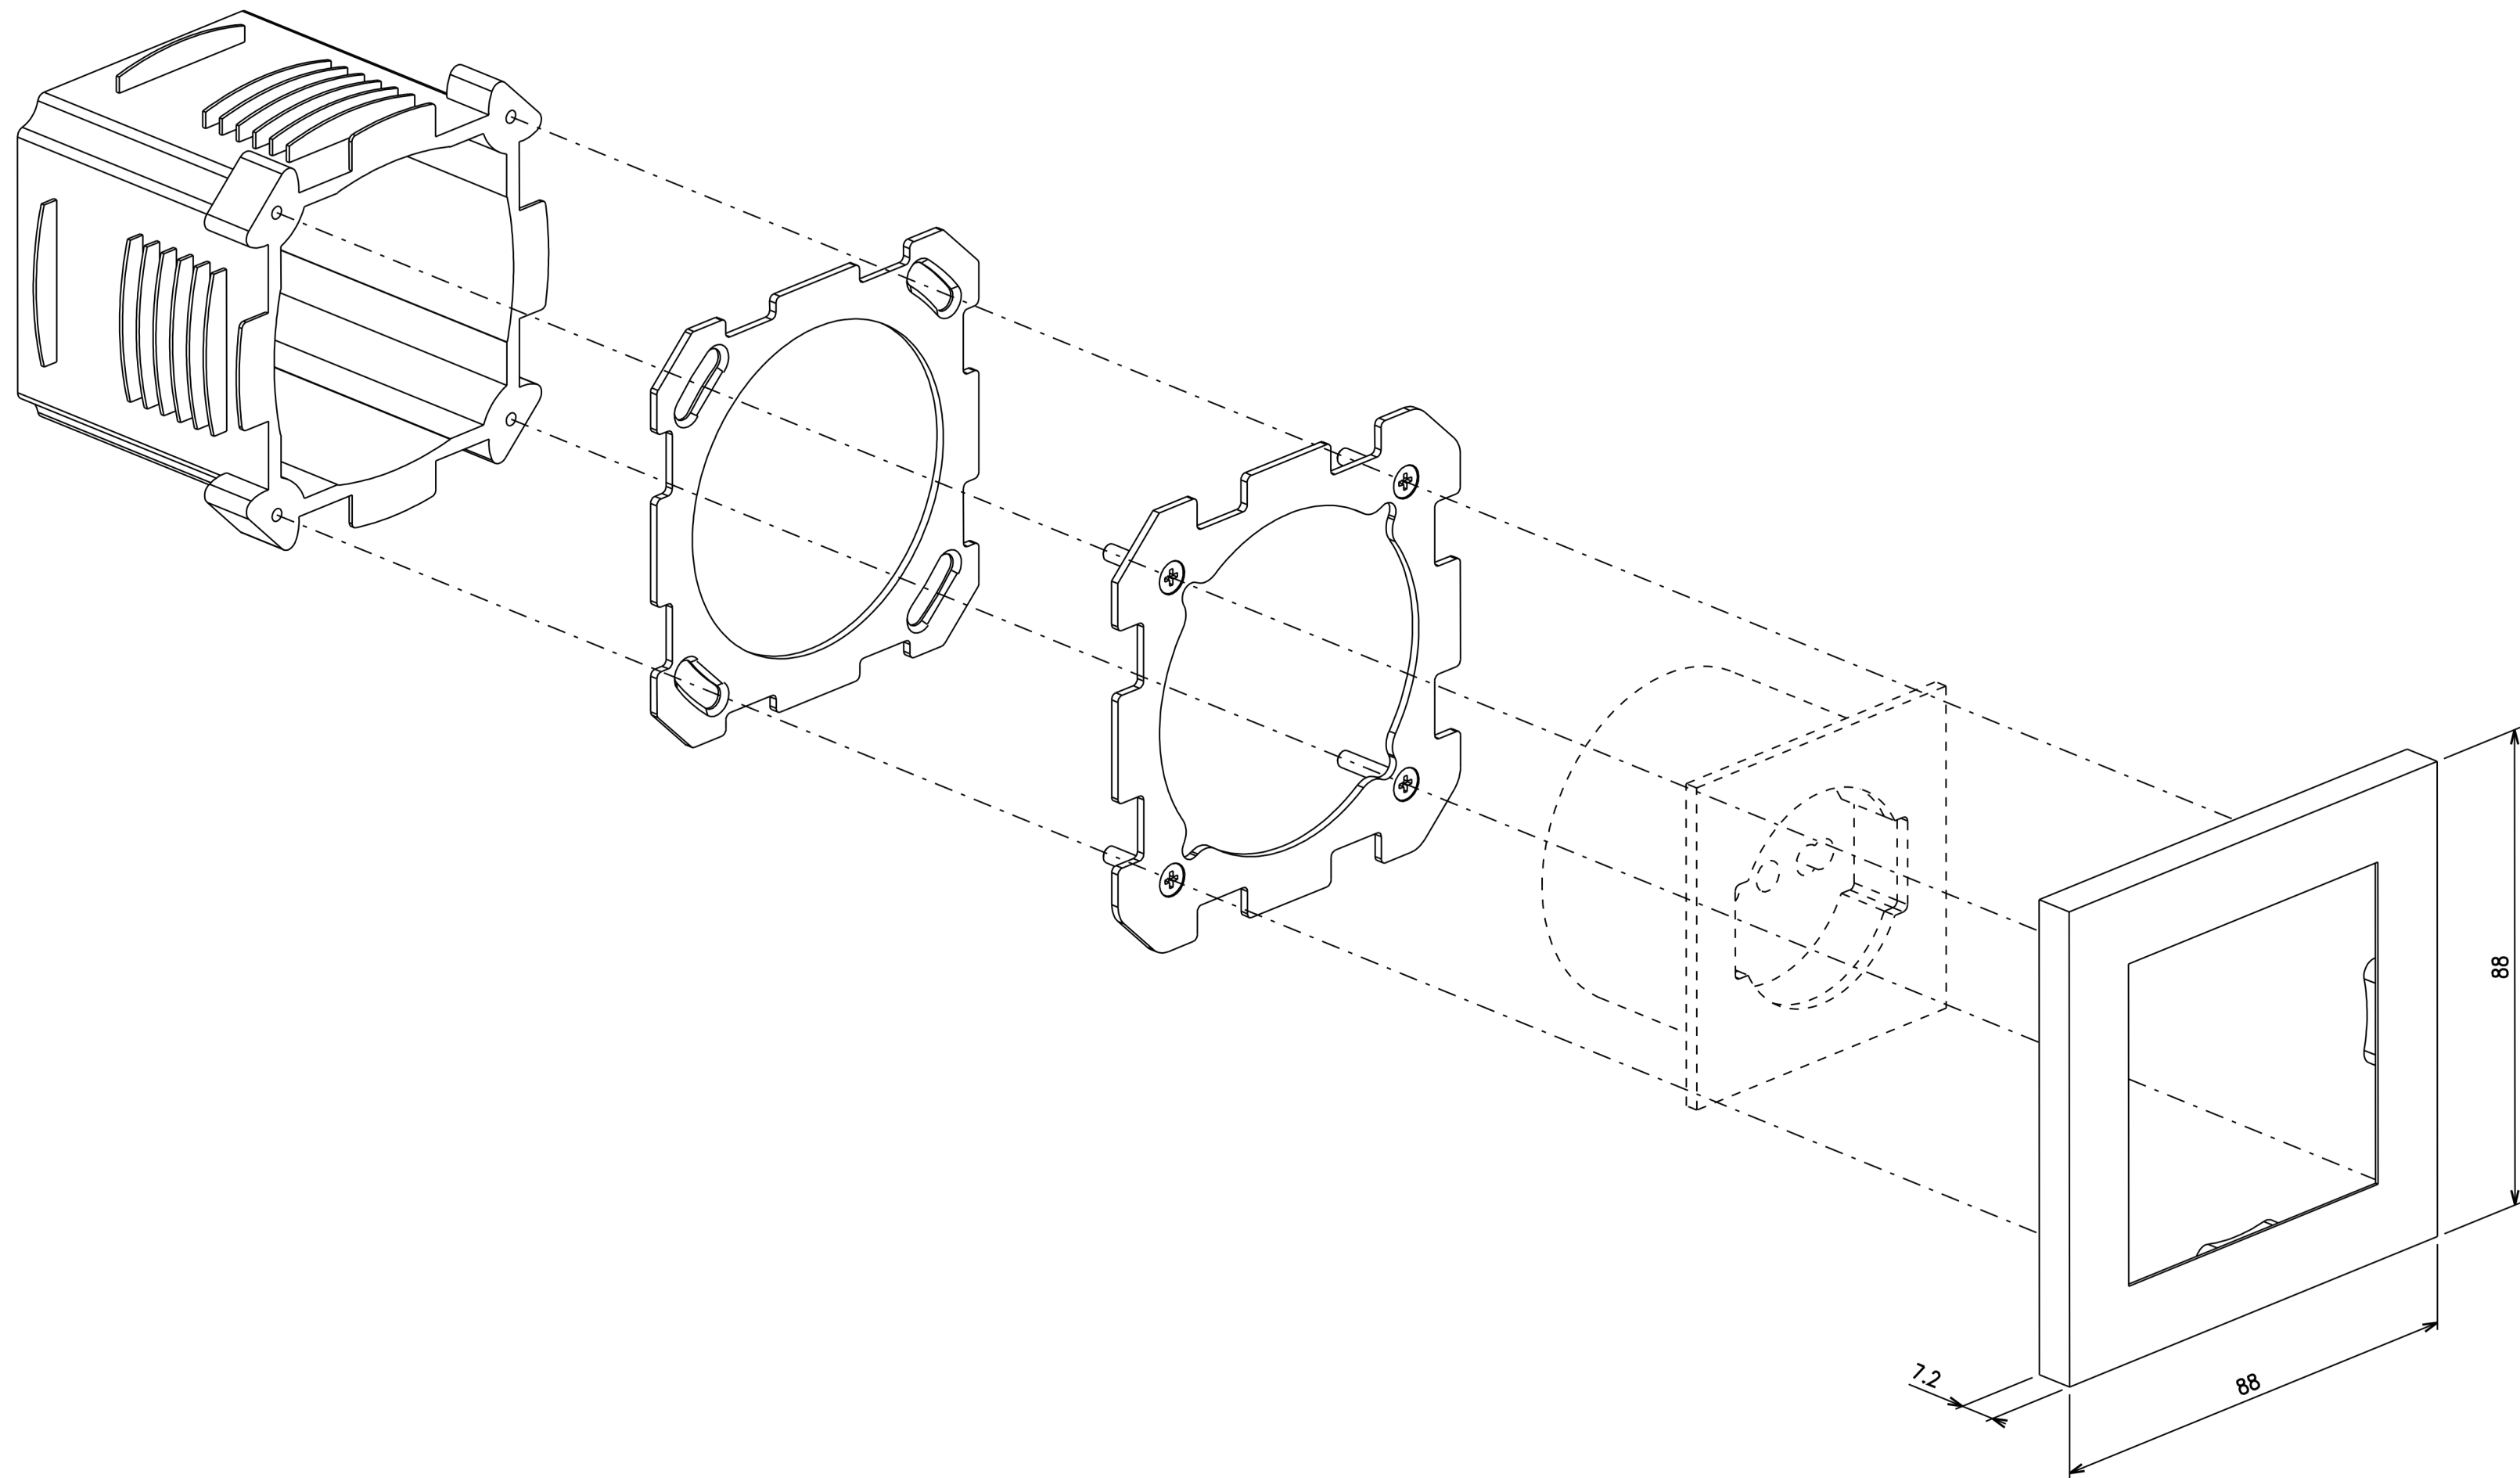

Qplate® - linea Svizzera

DIMENSIONI (mm) E CUT OUT

PASSIVE CON LED - Vista posteriore e laterale

Cover Presa | T13 - generica
(frutto non incluso)

Cover presa | T13 - 1 modulo
(frutto non incluso)

88

Cover presa | T13 - 2 moduli
(frutto non incluso)

Cover Presa | T13 - 3 moduli
(frutto non incluso)