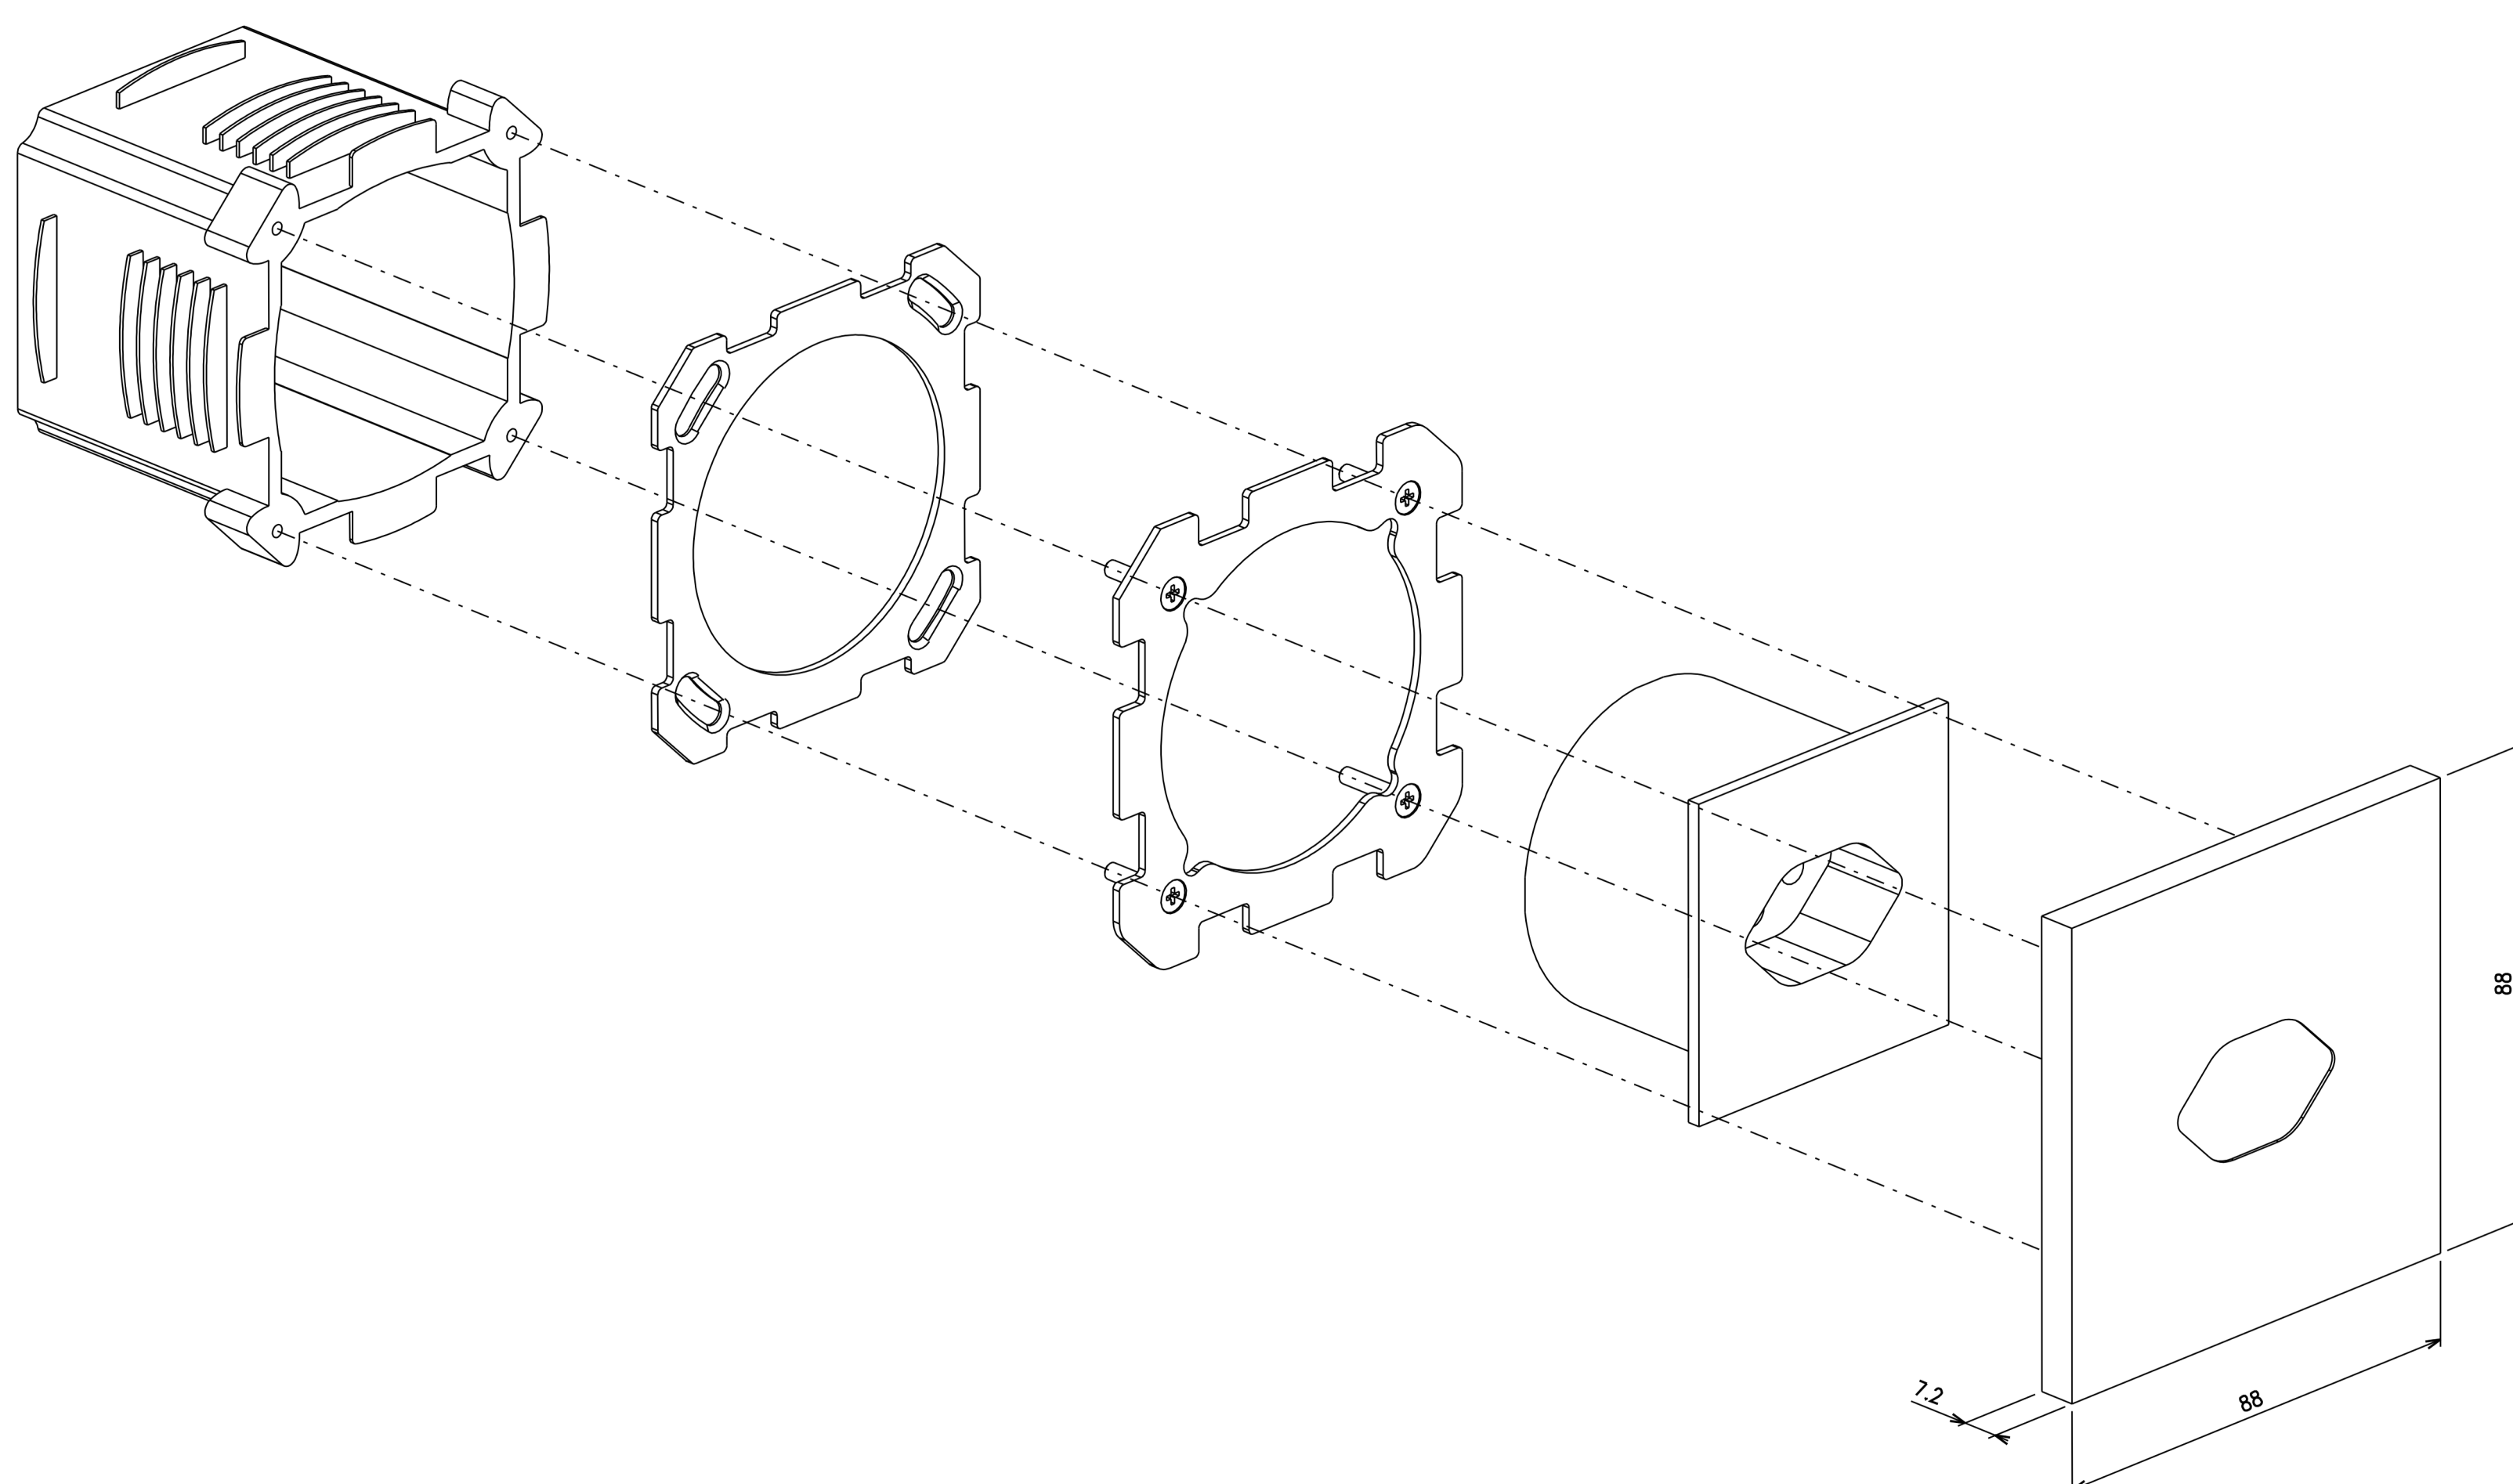

Qplate® - linea Svizzera

DIMENSIONI (mm) E CUT OUT

PASSIVE CON LED - Vista posteriore e laterale

Cover Presa | T13 - generica
(frutto non incluso)

Cover presa | T13 - 1 modulo
(frutto non incluso)

88

Cover presa | T13 - 2 moduli
(frutto non incluso)

Cover Presa | T13 - 3 moduli
(frutto non incluso)