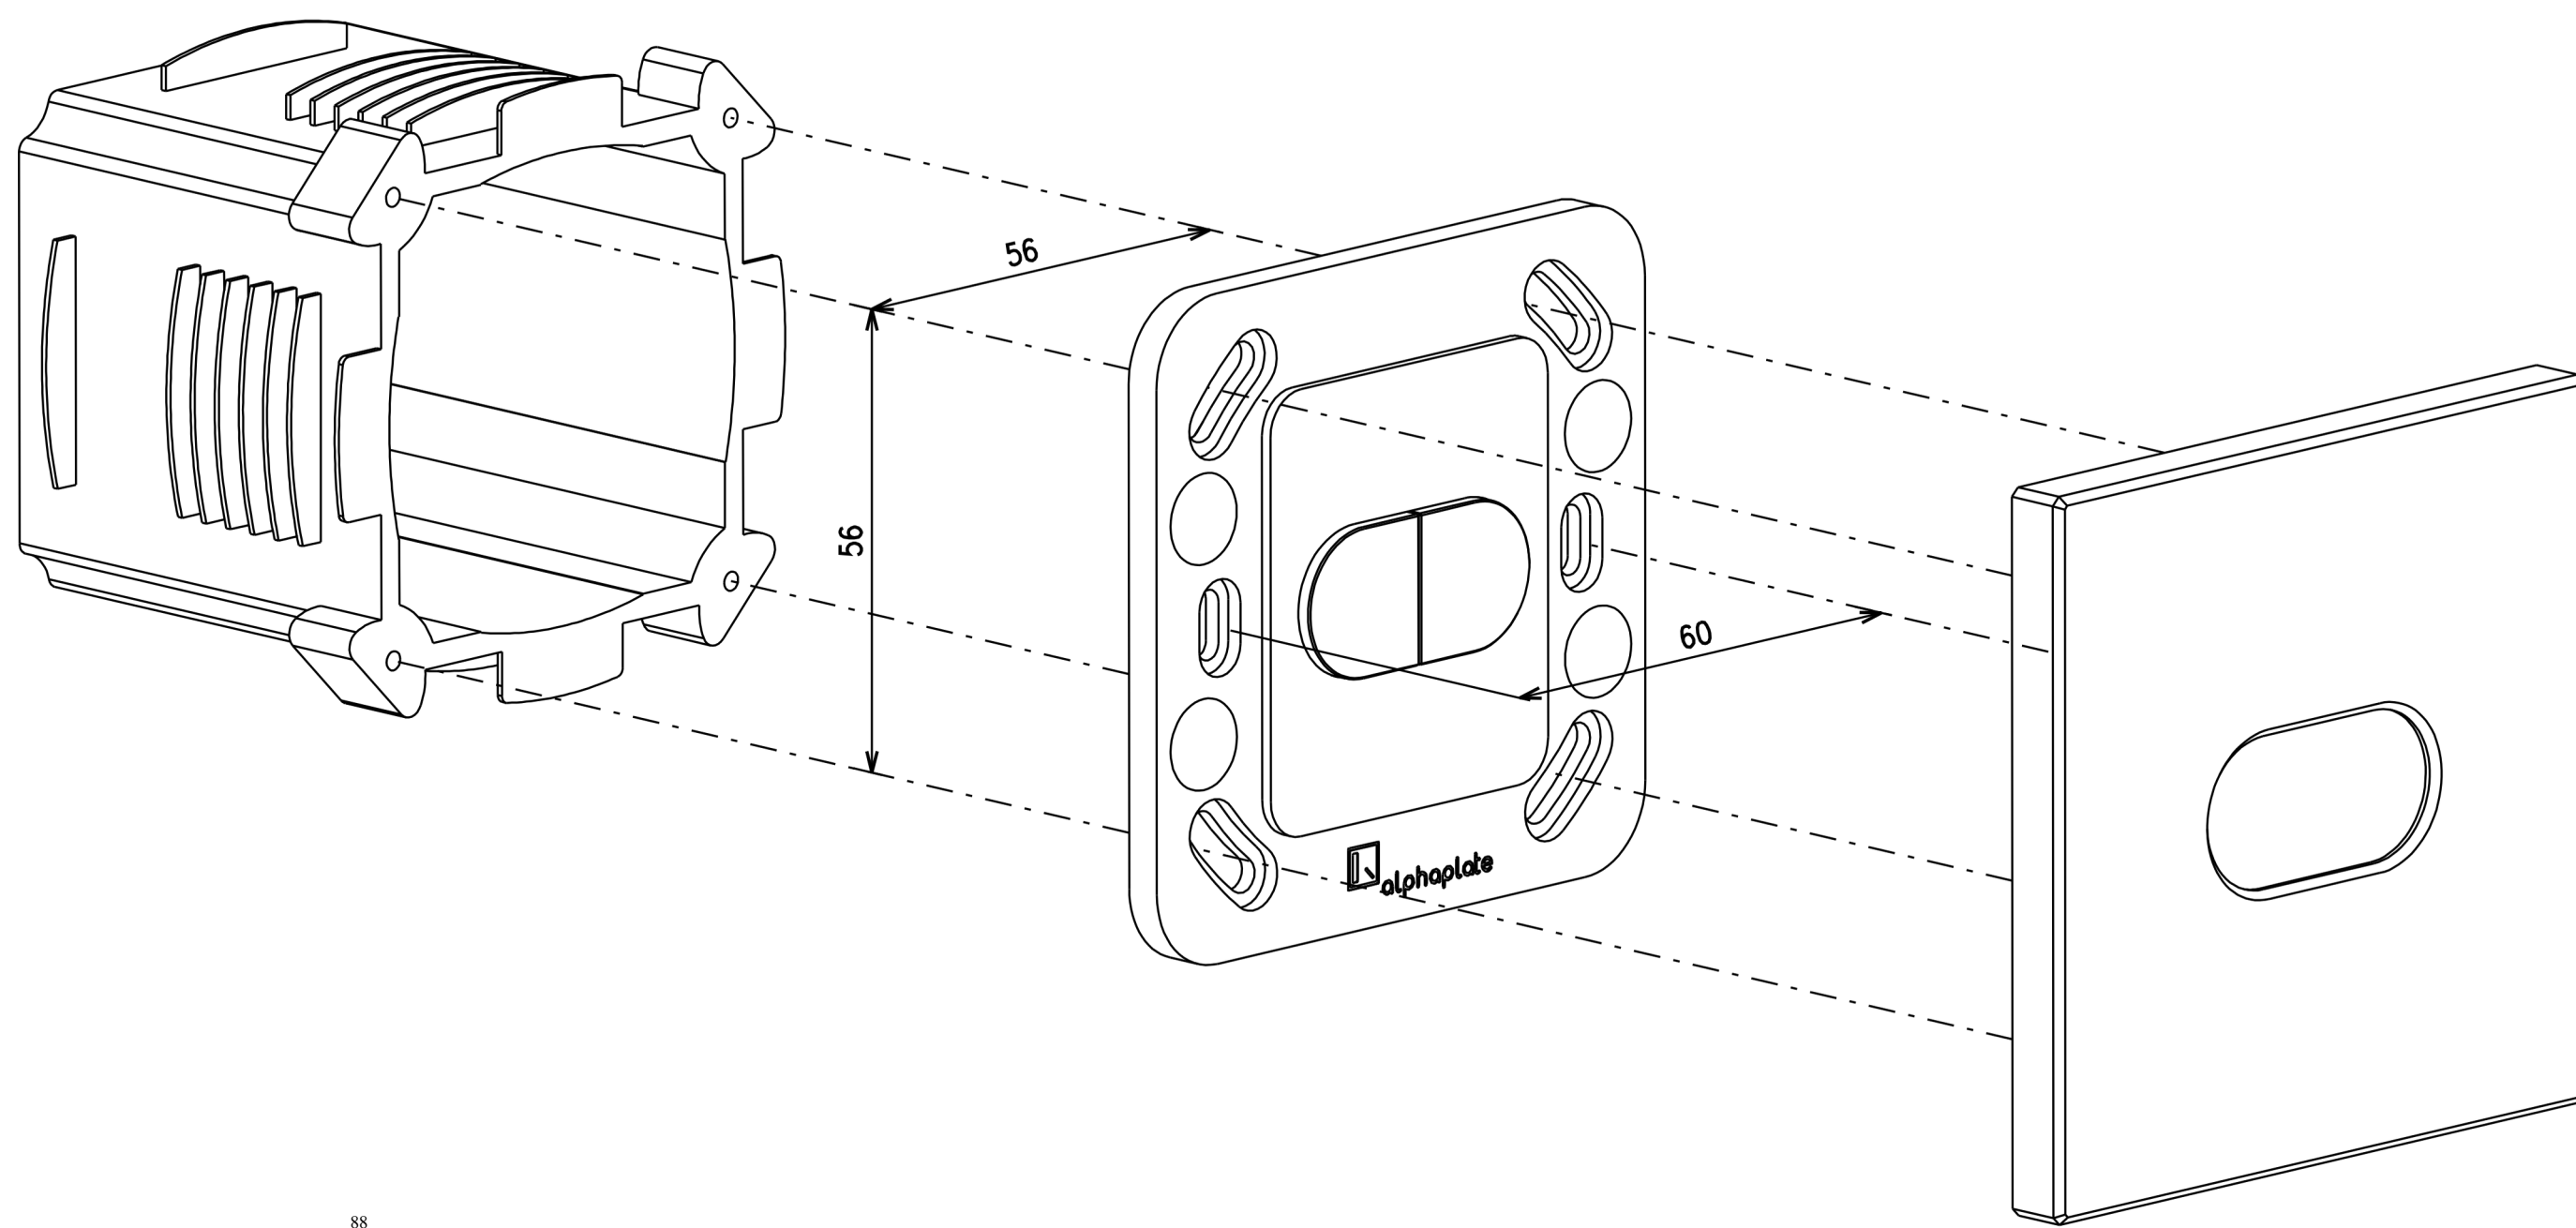

Qplate® - linea Svizzera

DIMENSIONI (mm) E CUT OUT

PASSIVE CON LED - Vista posteriore e laterale

Cover Presa | T13 - generica
(frutto non incluso)

Cover presa | T13 - 1 modulo
(frutto non incluso)

88

Cover presa | T13 - 2 moduli
(frutto non incluso)

Cover Presa | T13 - 3 moduli
(frutto non incluso)