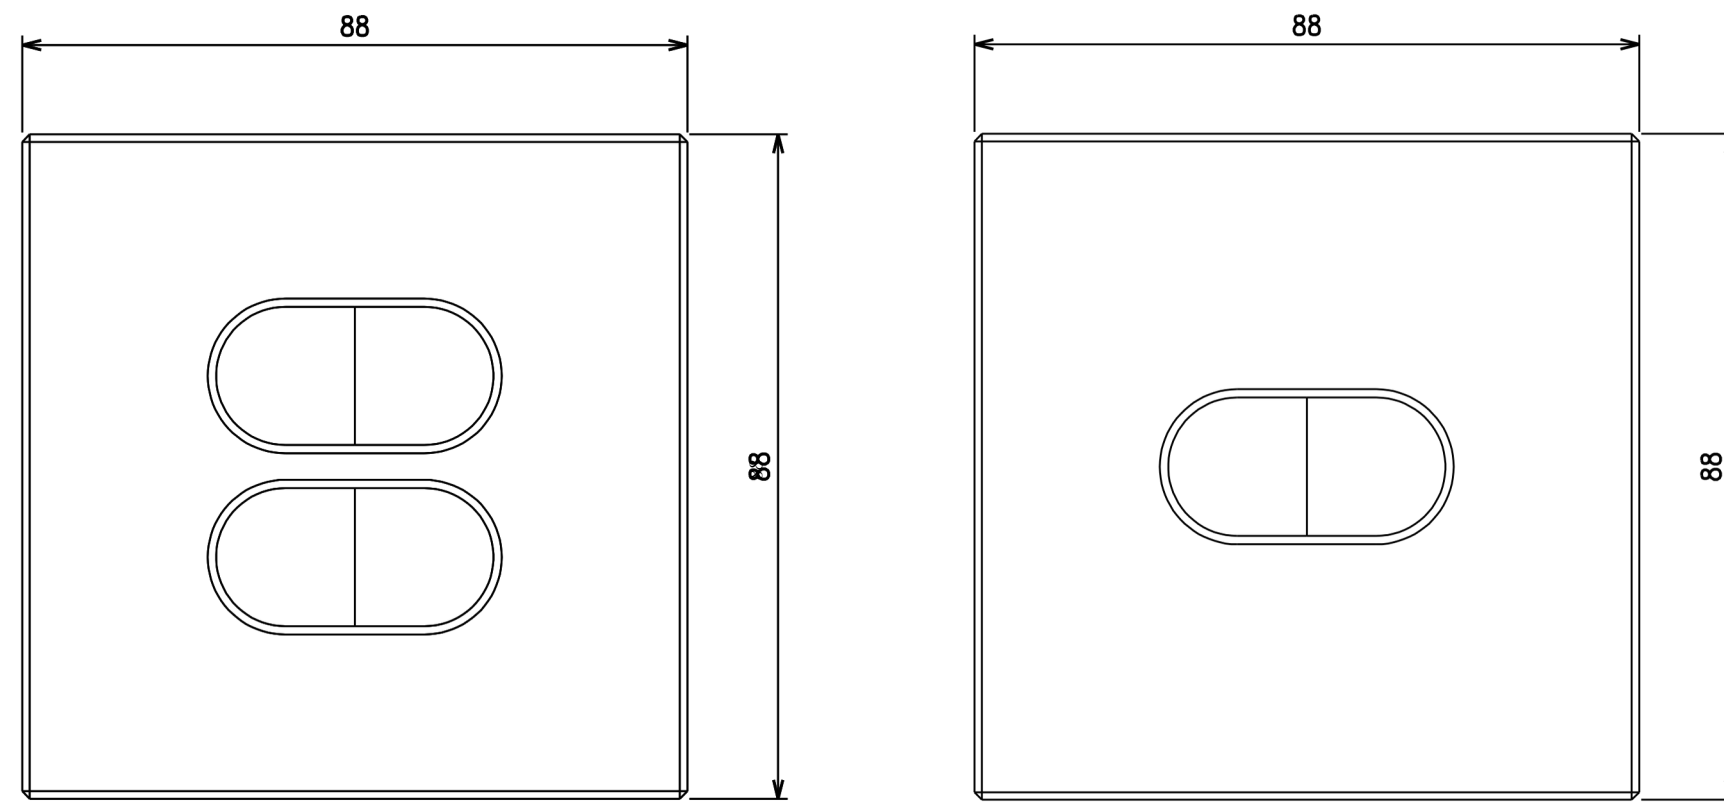

Qplate® - linea Svizzera

DIMENSIONI (mm) E CUT OUT

PASSIVE CON LED - Vista posteriore e laterale

Cover Presa | T13 - generica
(frutto non incluso)

Cover presa | T13 - 1 modulo
(frutto non incluso)

88

Cover presa | T13 - 2 moduli
(frutto non incluso)

Cover Presa | T13 - 3 moduli
(frutto non incluso)