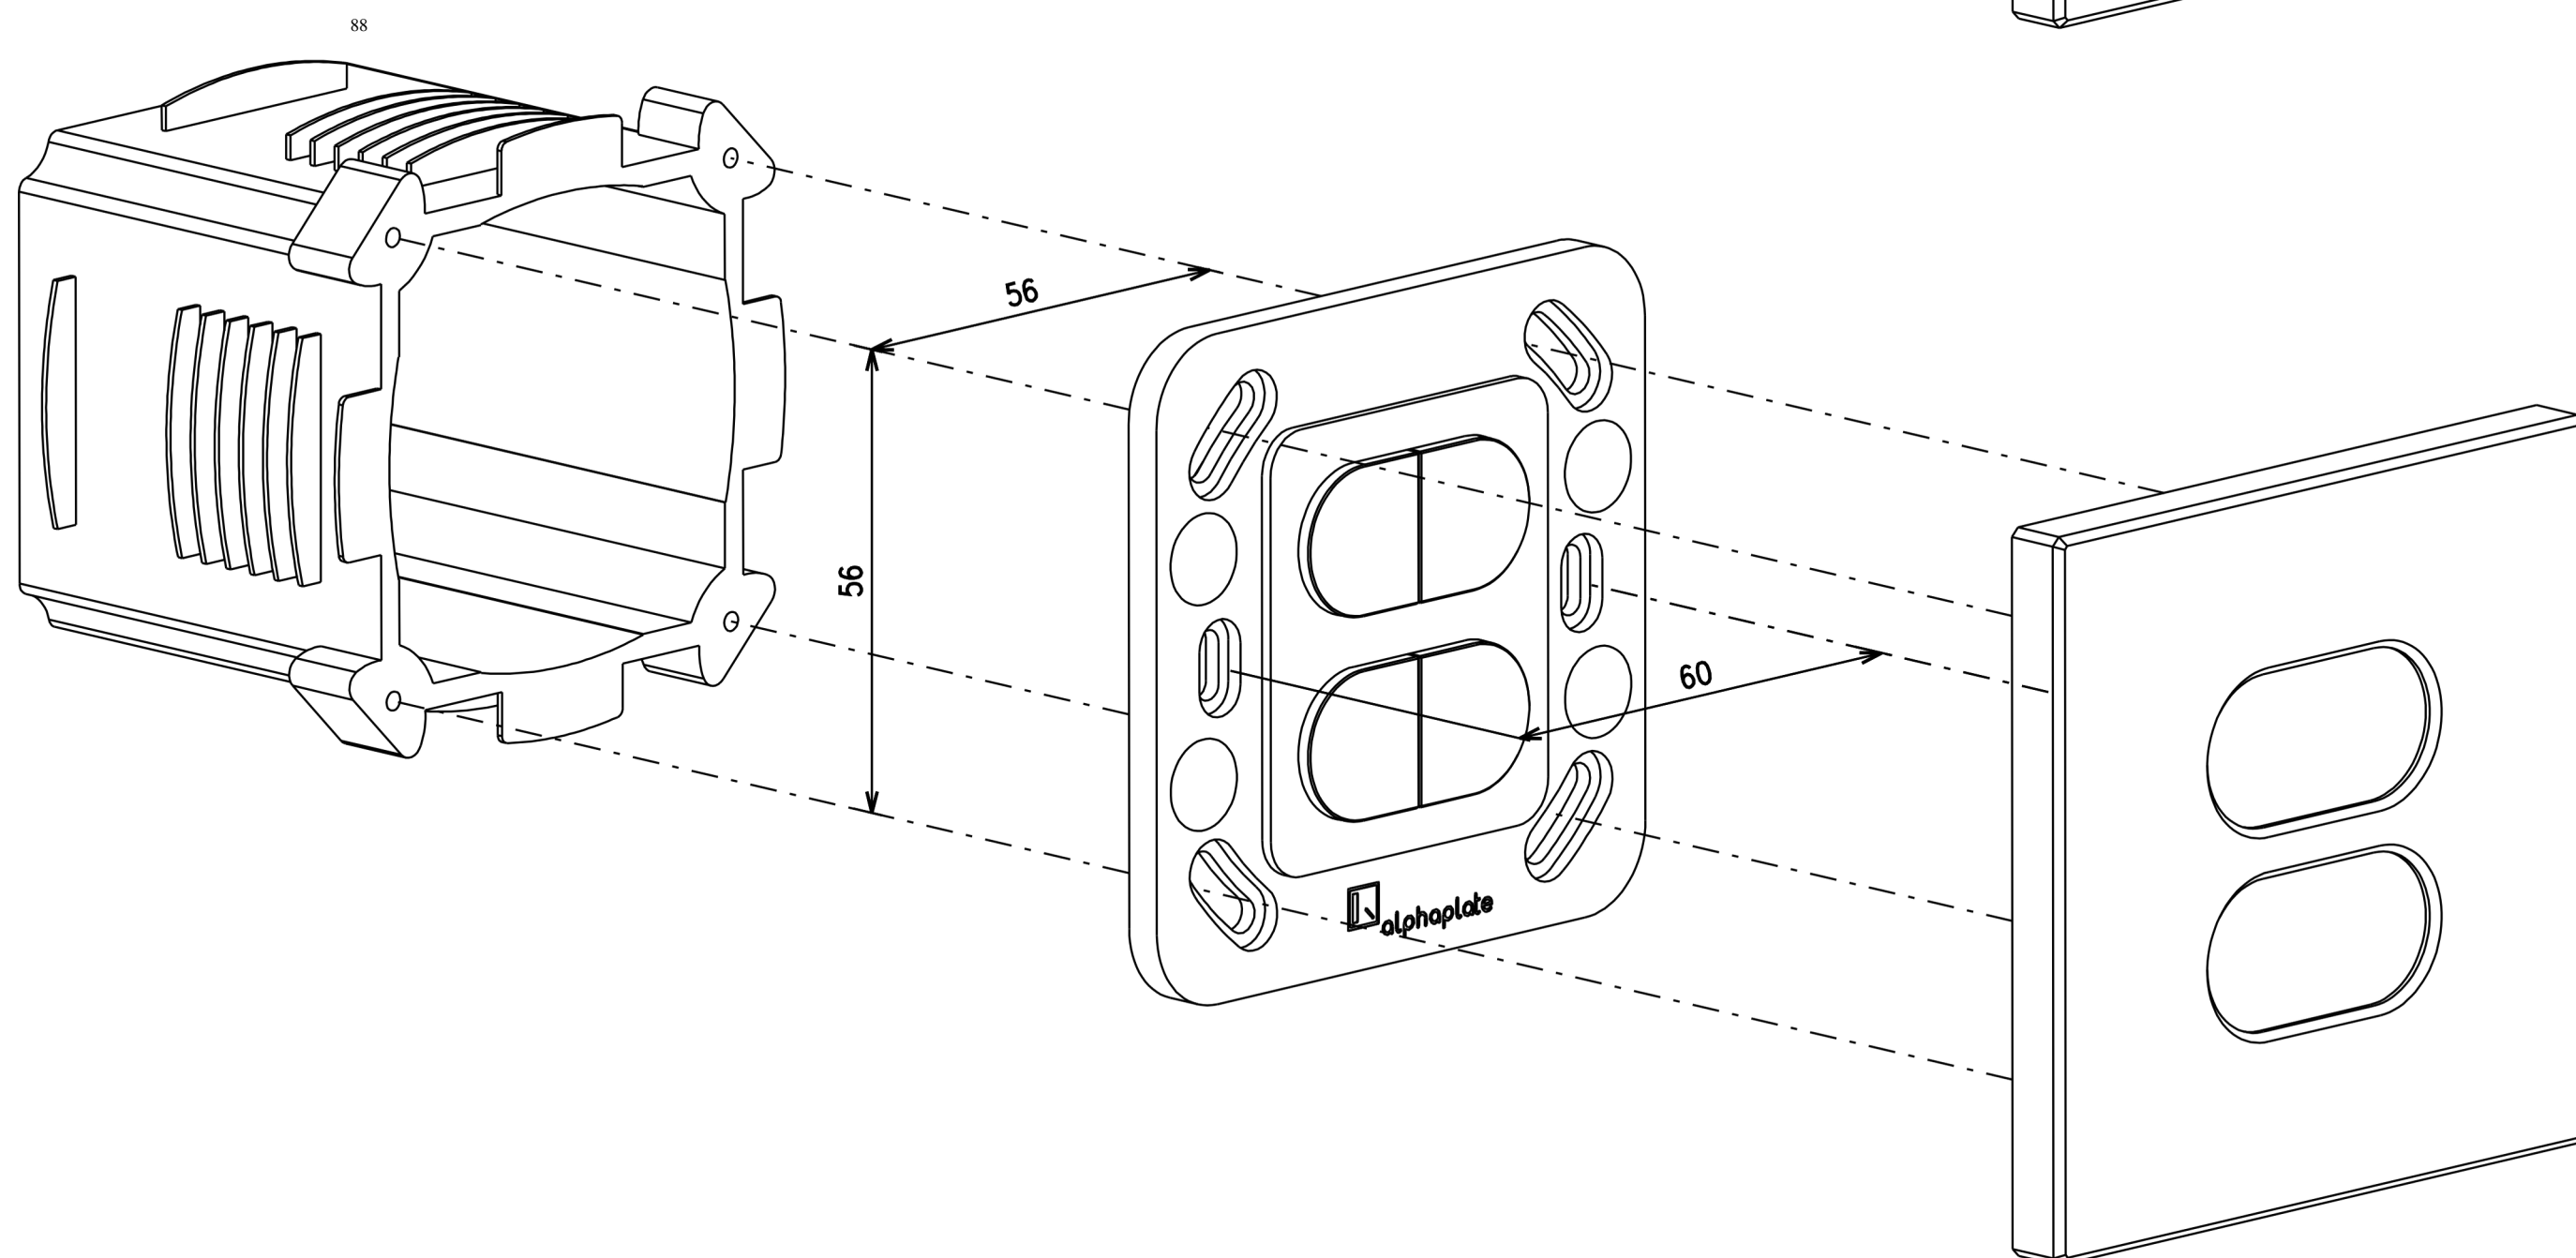

Qplate® - linea Svizzera

DIMENSIONI (mm) E CUT OUT

PASSIVE CON LED - Vista posteriore e laterale

Cover Presa | T13 - generica
(frutto non incluso)

Cover presa | T13 - 1 modulo
(frutto non incluso)

88

Cover presa | T13 - 2 moduli
(frutto non incluso)

Cover Presa | T13 - 3 moduli
(frutto non incluso)