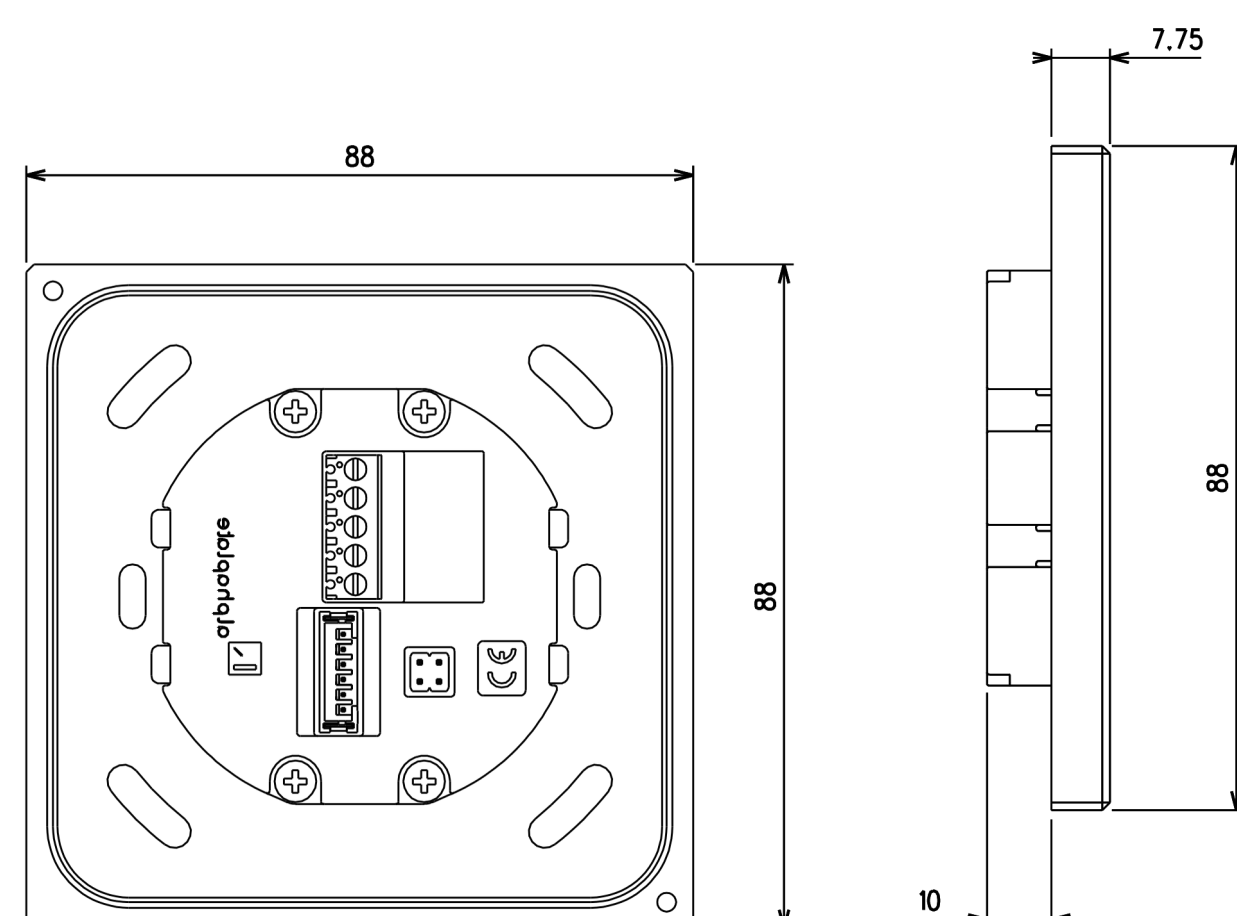

Qplate® - linea Svizzera

DIMENSIONI (mm) E CUT OUT

PASSIVE CON LED - Vista posteriore e laterale

Cover Presa | T13 - generica
(frutto non incluso)

Cover presa | T13 - 1 modulo
(frutto non incluso)

88

Cover presa | T13 - 2 moduli
(frutto non incluso)

Cover Presa | T13 - 3 moduli
(frutto non incluso)