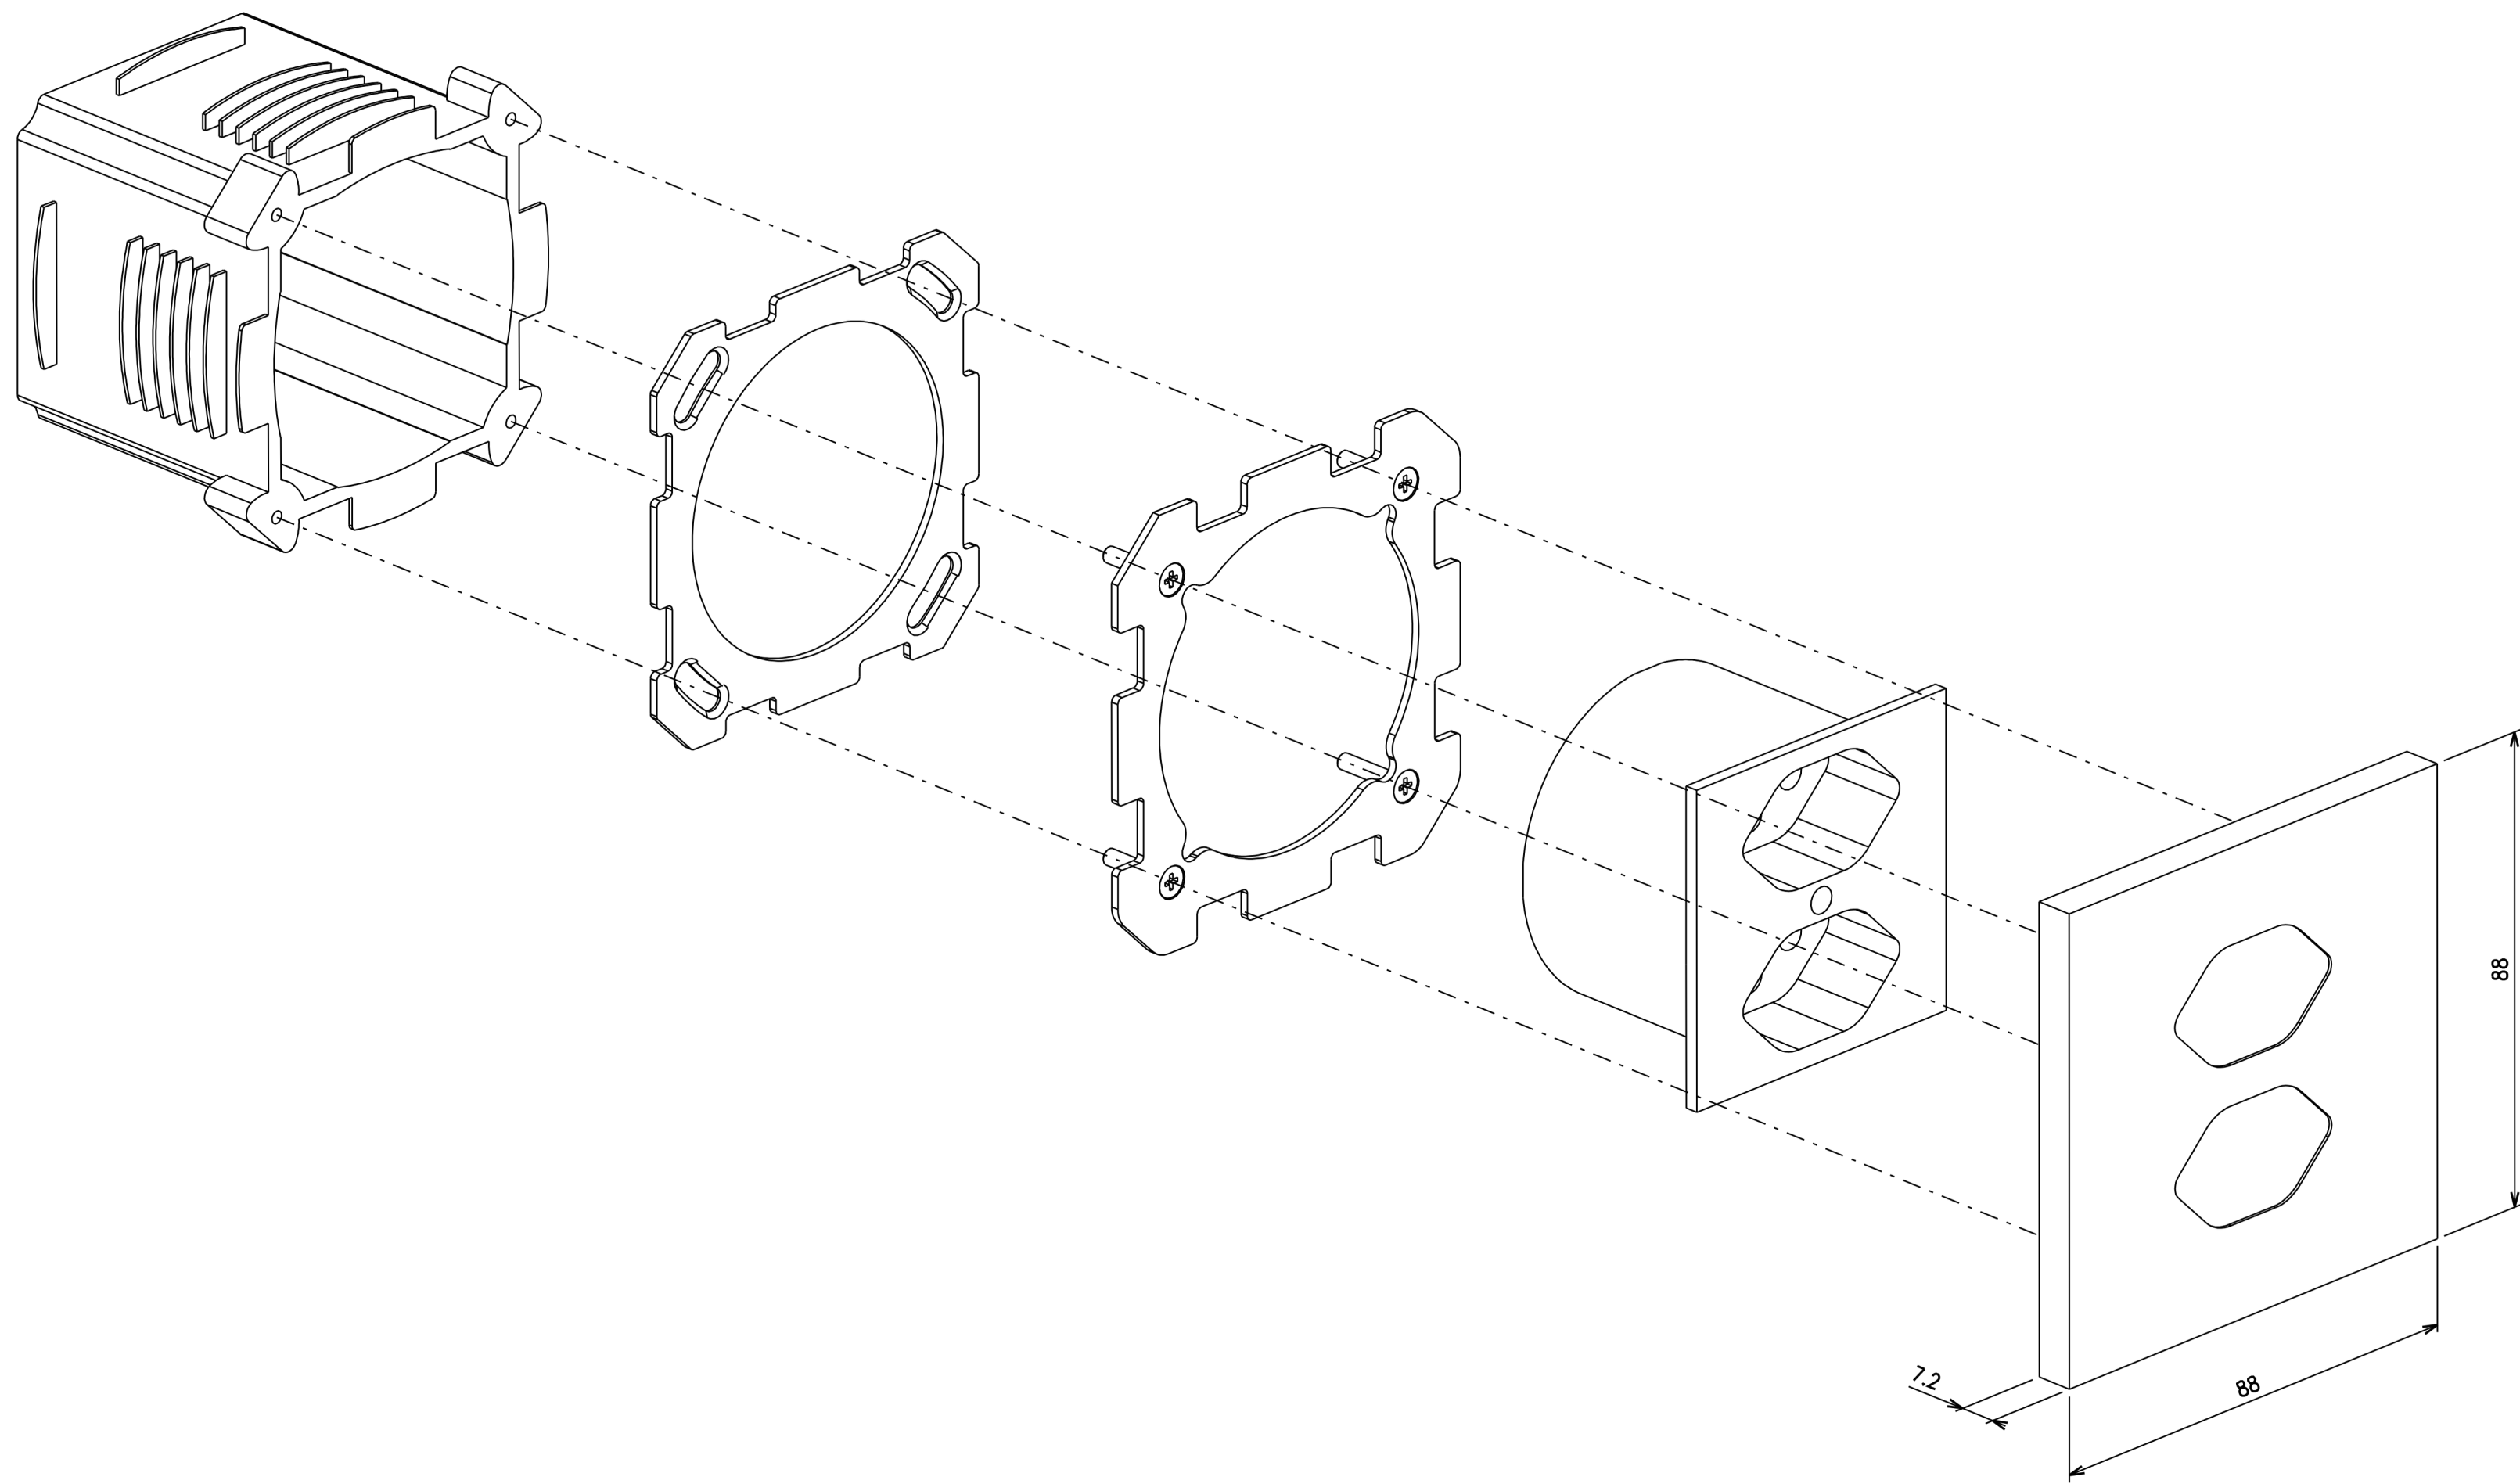

Qplate® - linea Svizzera

DIMENSIONI (mm) E CUT OUT

PASSIVE CON LED - Vista posteriore e laterale

Cover Presa | T13 - generica
(frutto non incluso)

Cover presa | T13 - 1 modulo
(frutto non incluso)

88

Cover presa | T13 - 2 moduli
(frutto non incluso)

Cover Presa | T13 - 3 moduli
(frutto non incluso)