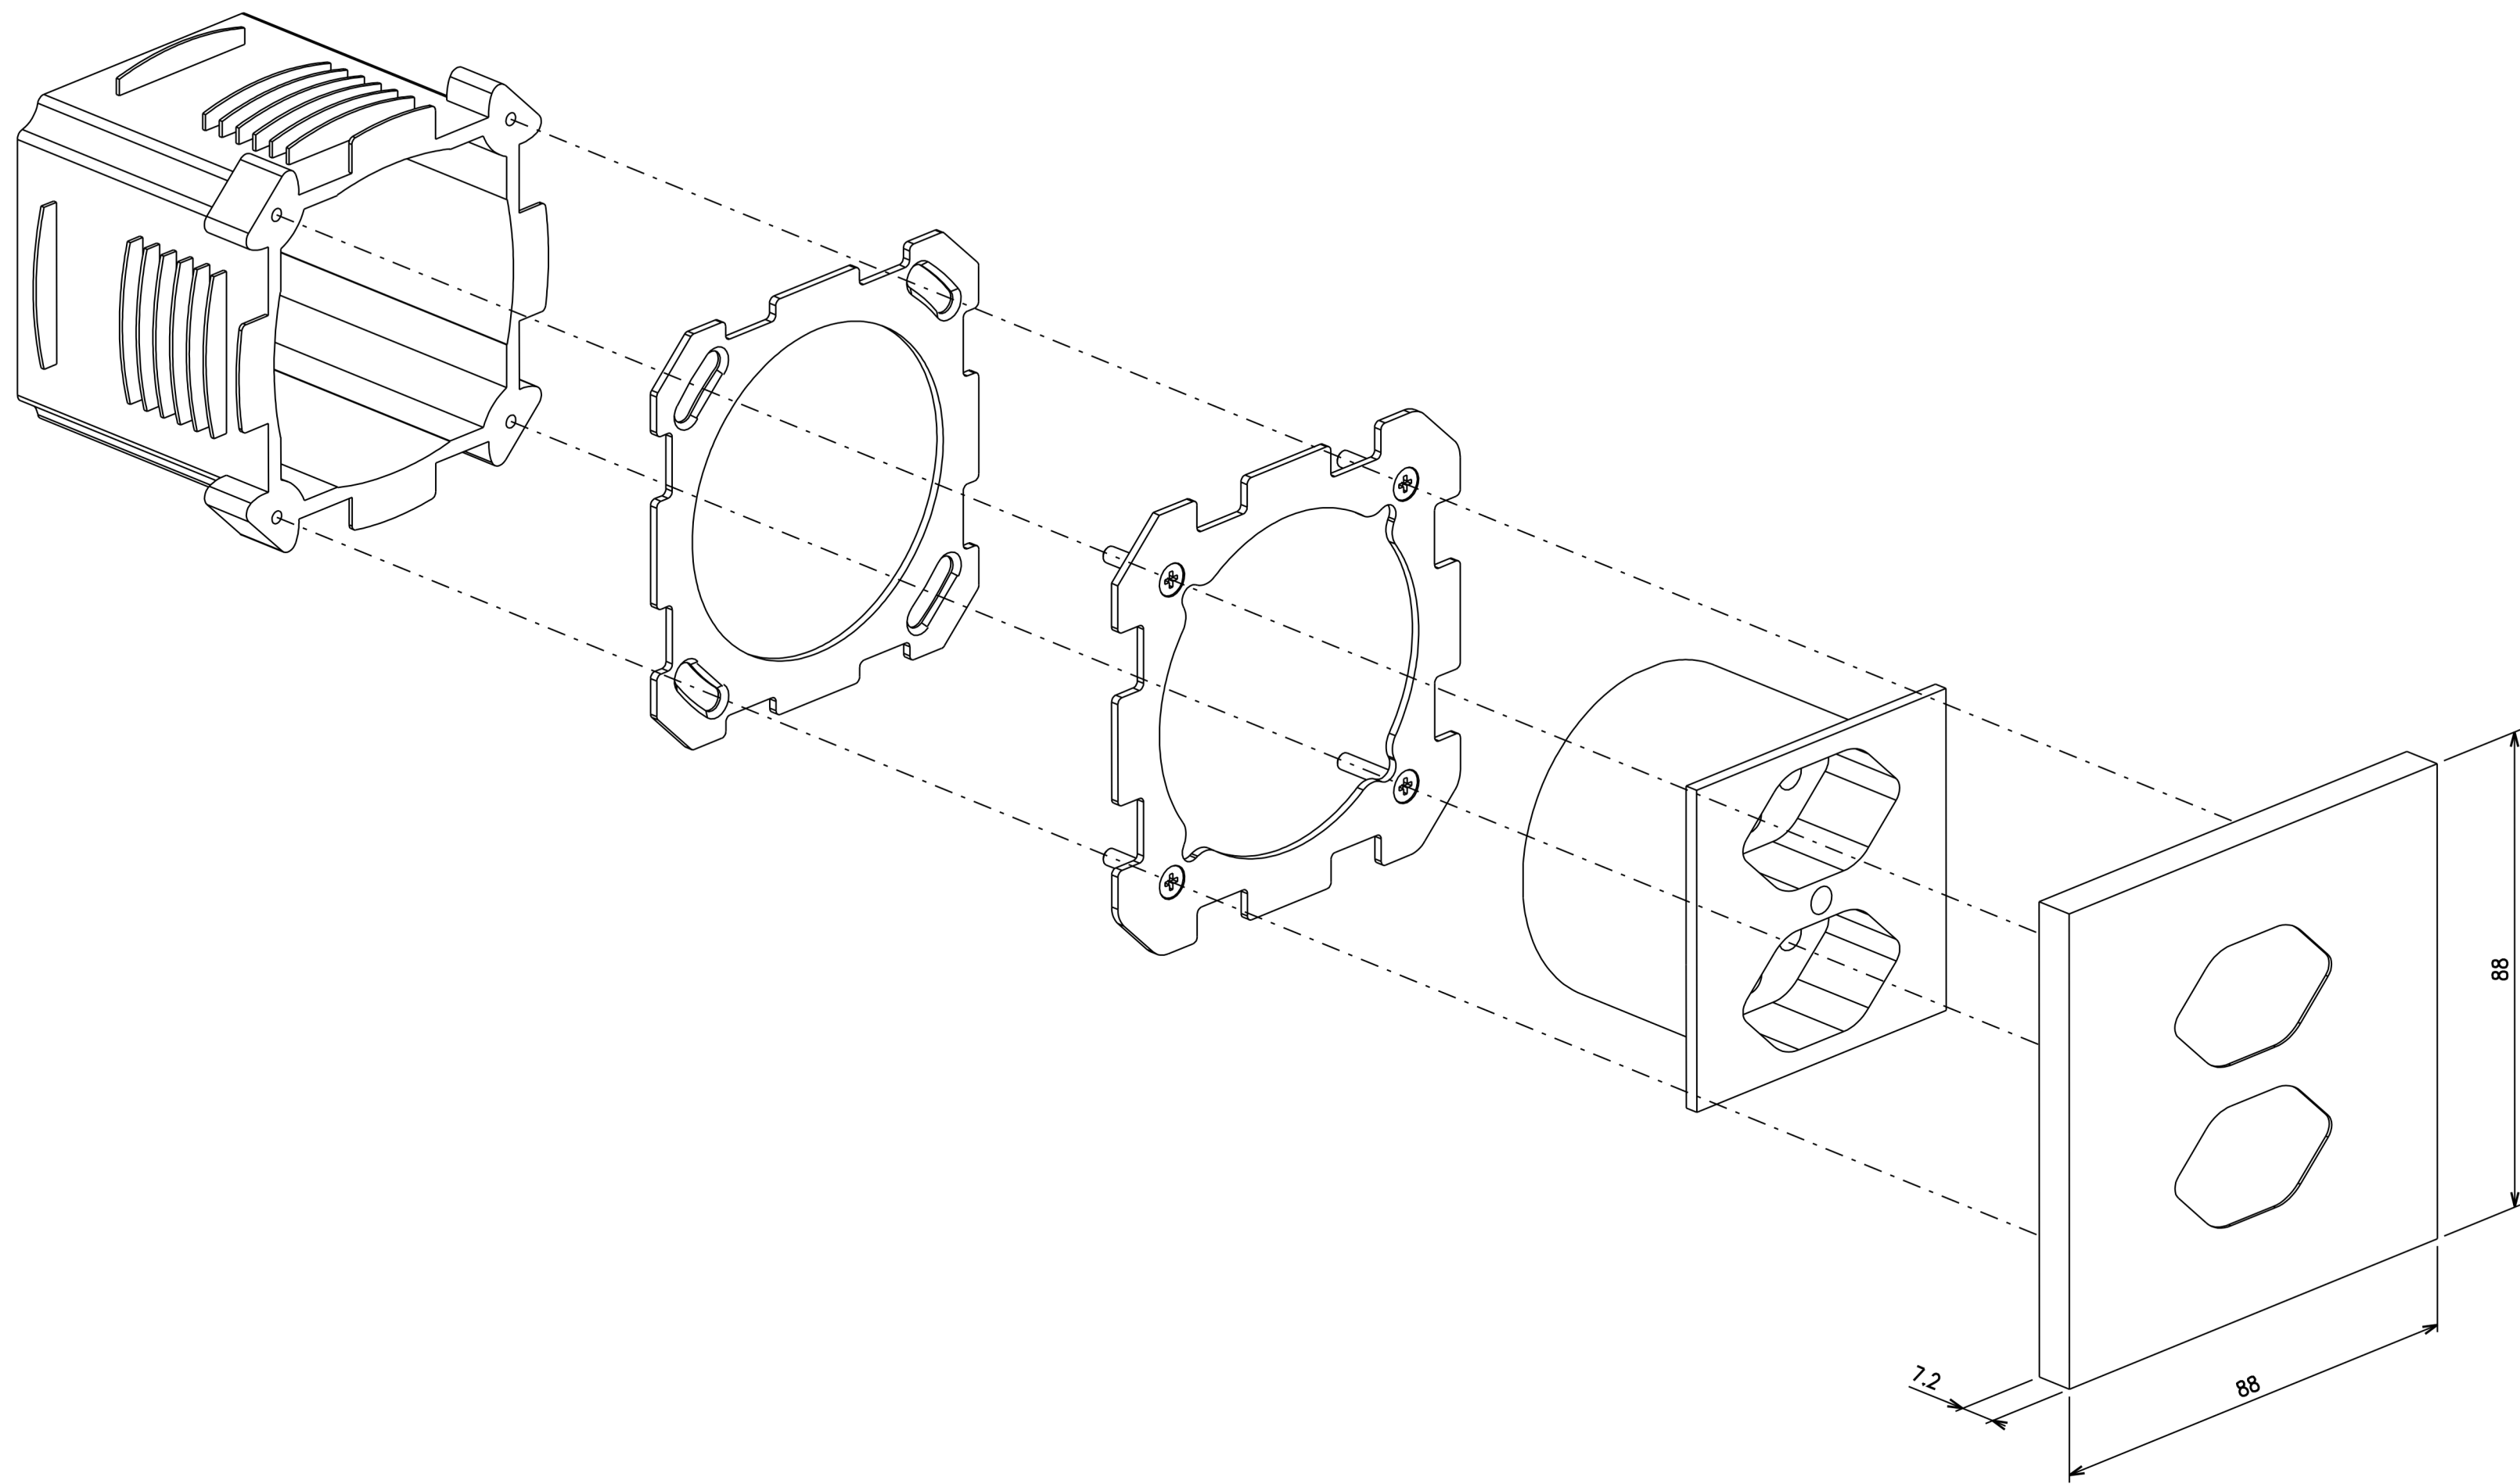

Kplate® - linea Svizzera

DIMENSIONI (mm) E CUT OUT

PASSIVA CON LED - Vista posteriore e laterale

EASYBUS - Vista posteriore e laterale

KNX - Vista posteriore e laterale

Cover Presa | T13 - generica
(frutto non incluso)

Cover presa | T13 - 1 modulo
(frutto non incluso)

Cover presa | T13 - 2 moduli
(frutto non incluso)

Cover Presa | T13 - 3 moduli
(frutto non incluso)

88