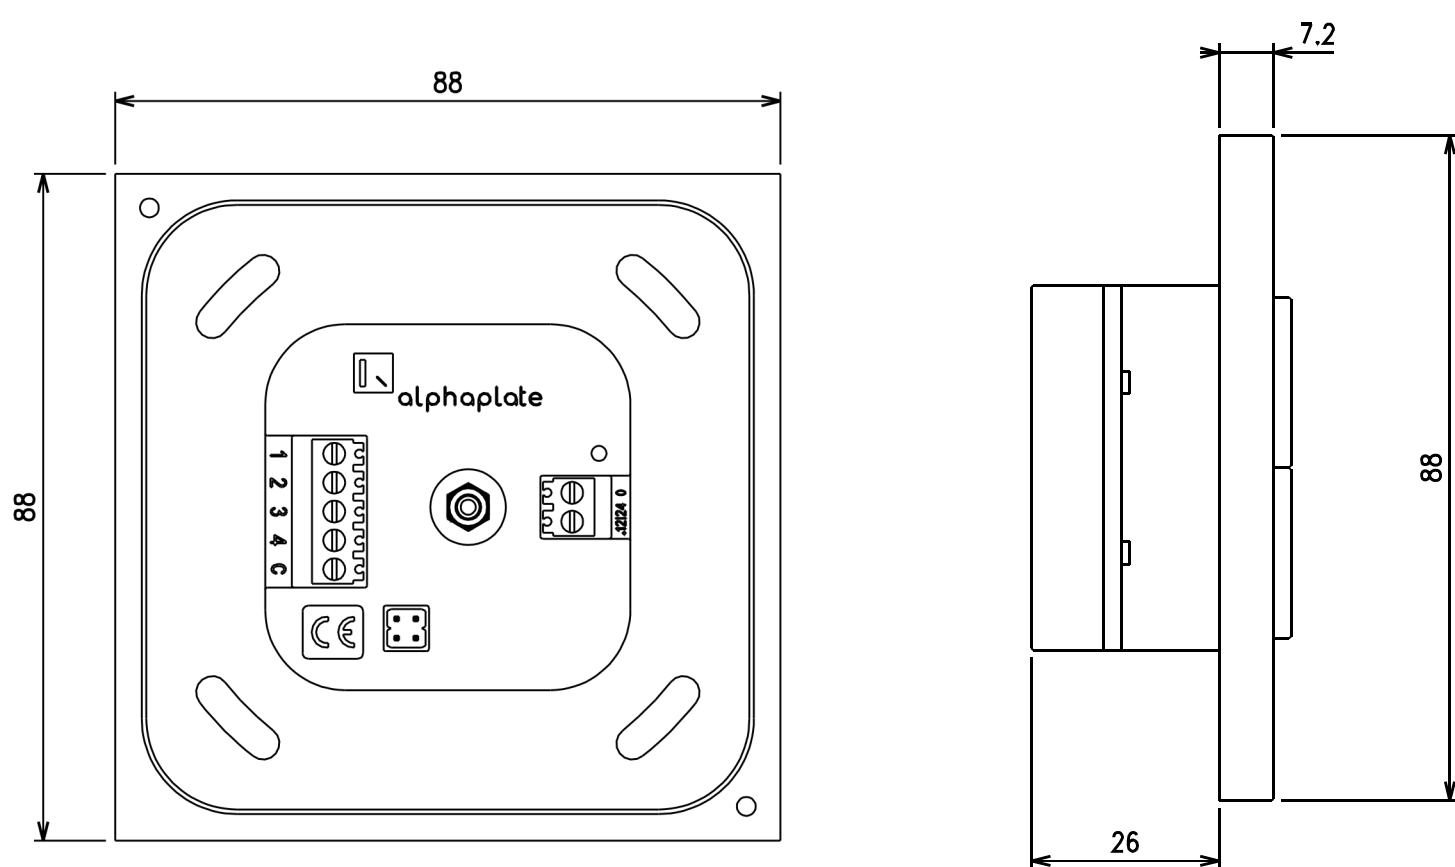

Kplate® - linea Svizzera

DIMENSIONI (mm) E CUT OUT

PASSIVA CON LED - Vista posteriore e laterale

EASYBUS - Vista posteriore e laterale

KNX - Vista posteriore e laterale

Cover Presa | T13 - generica
(frutto non incluso)

Cover presa | T13 - 1 modulo
(frutto non incluso)

Cover presa | T13 - 2 moduli
(frutto non incluso)

Cover Presa | T13 - 3 moduli
(frutto non incluso)

88