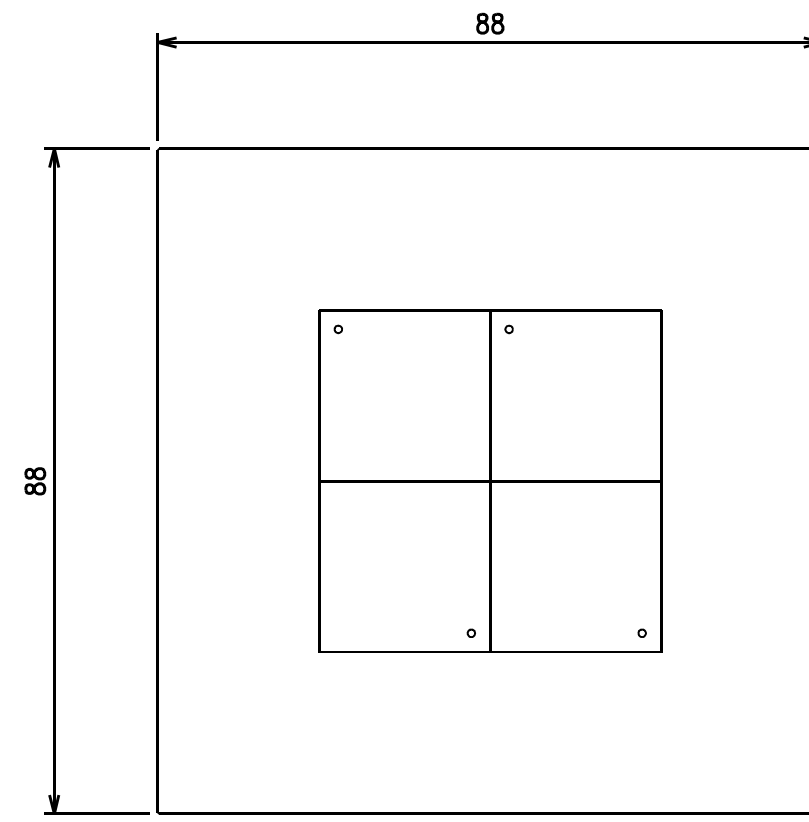

Kplate® - linea Svizzera

DIMENSIONI (mm) E CUT OUT

PASSIVA CON LED - Vista posteriore e laterale

EASYBUS - Vista posteriore e laterale

KNX - Vista posteriore e laterale

Cover Presa | T13 - generica
(frutto non incluso)

Cover presa | T13 - 1 modulo
(frutto non incluso)

Cover presa | T13 - 2 moduli
(frutto non incluso)

Cover Presa | T13 - 3 moduli
(frutto non incluso)

88