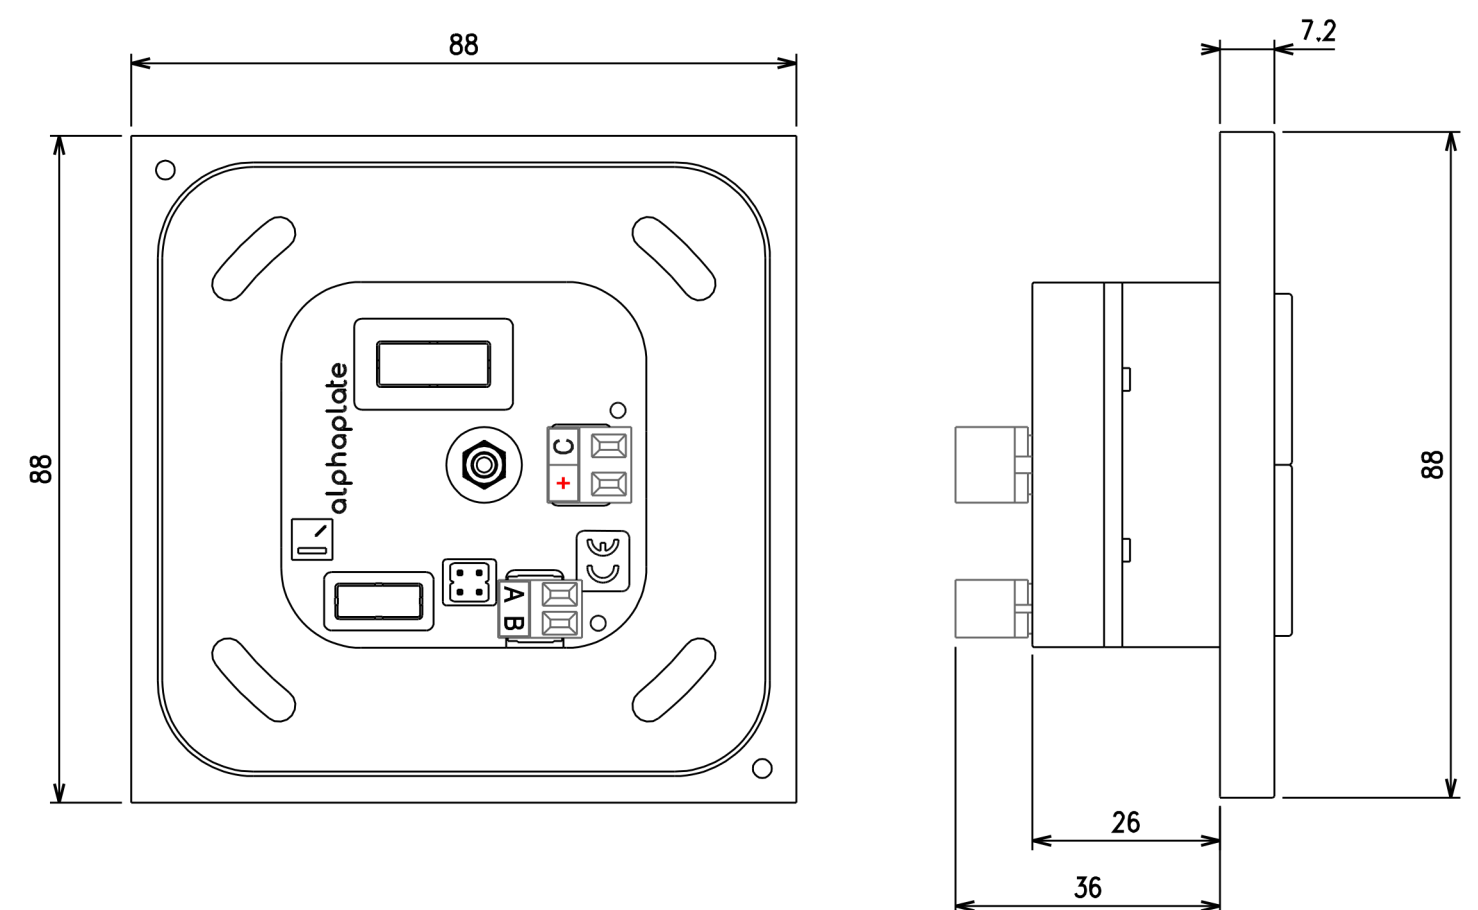

Kplate® - linea Svizzera

DIMENSIONI (mm) E CUT OUT

PASSIVA CON LED - Vista posteriore e laterale

EASYBUS - Vista posteriore e laterale

KNX - Vista posteriore e laterale

Cover Presa | T13 - generica
(frutto non incluso)

Cover presa | T13 - 1 modulo
(frutto non incluso)

Cover presa | T13 - 2 moduli
(frutto non incluso)

Cover Presa | T13 - 3 moduli
(frutto non incluso)

88