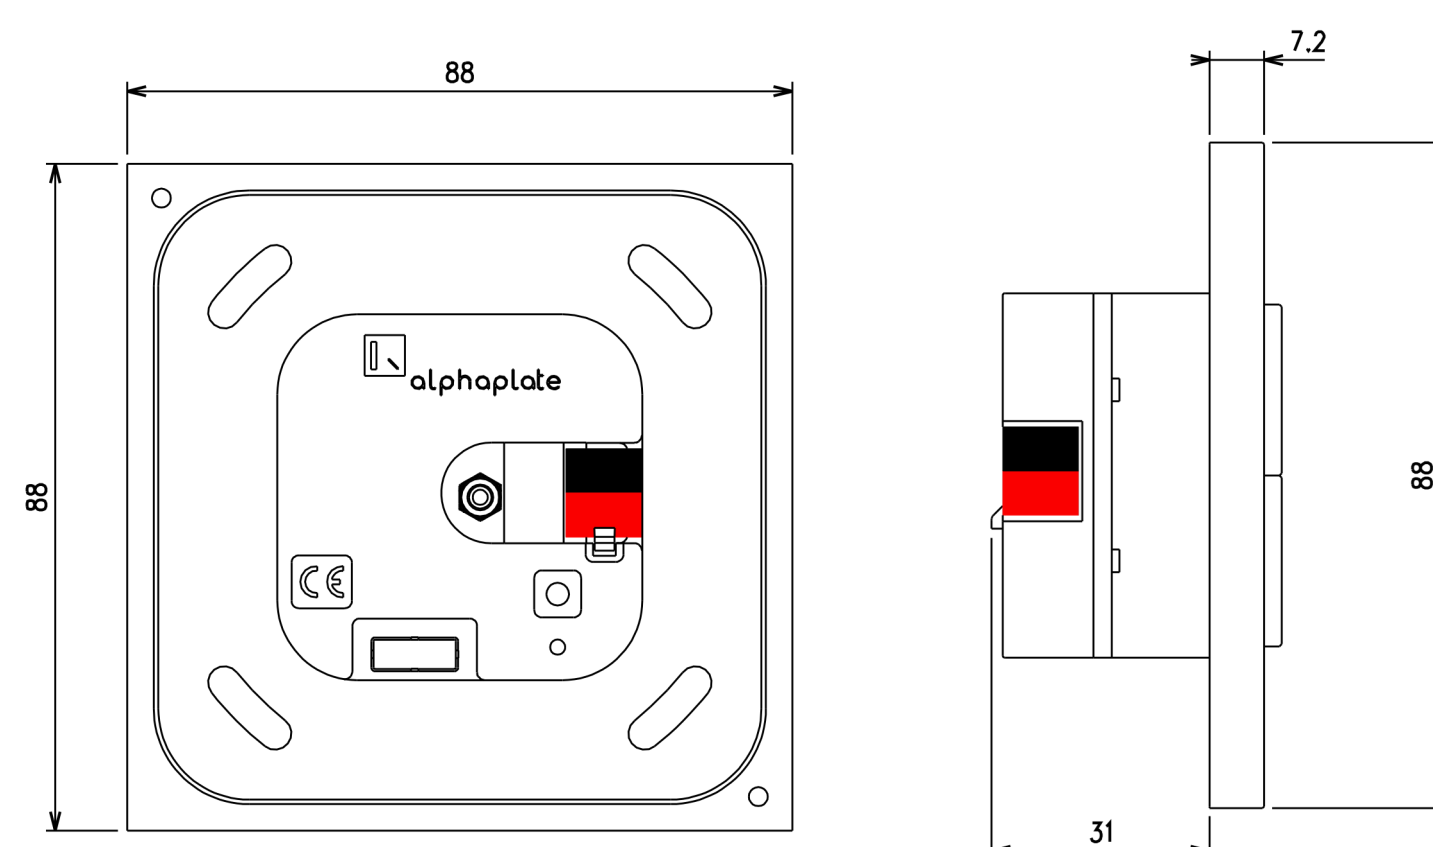

Kplate® - linea Svizzera

DIMENSIONI (mm) E CUT OUT

PASSIVA CON LED - Vista posteriore e laterale

EASYBUS - Vista posteriore e laterale

KNX - Vista posteriore e laterale

Cover Presa | T13 - generica
(frutto non incluso)

Cover presa | T13 - 1 modulo
(frutto non incluso)

Cover presa | T13 - 2 moduli
(frutto non incluso)

Cover Presa | T13 - 3 moduli
(frutto non incluso)

88