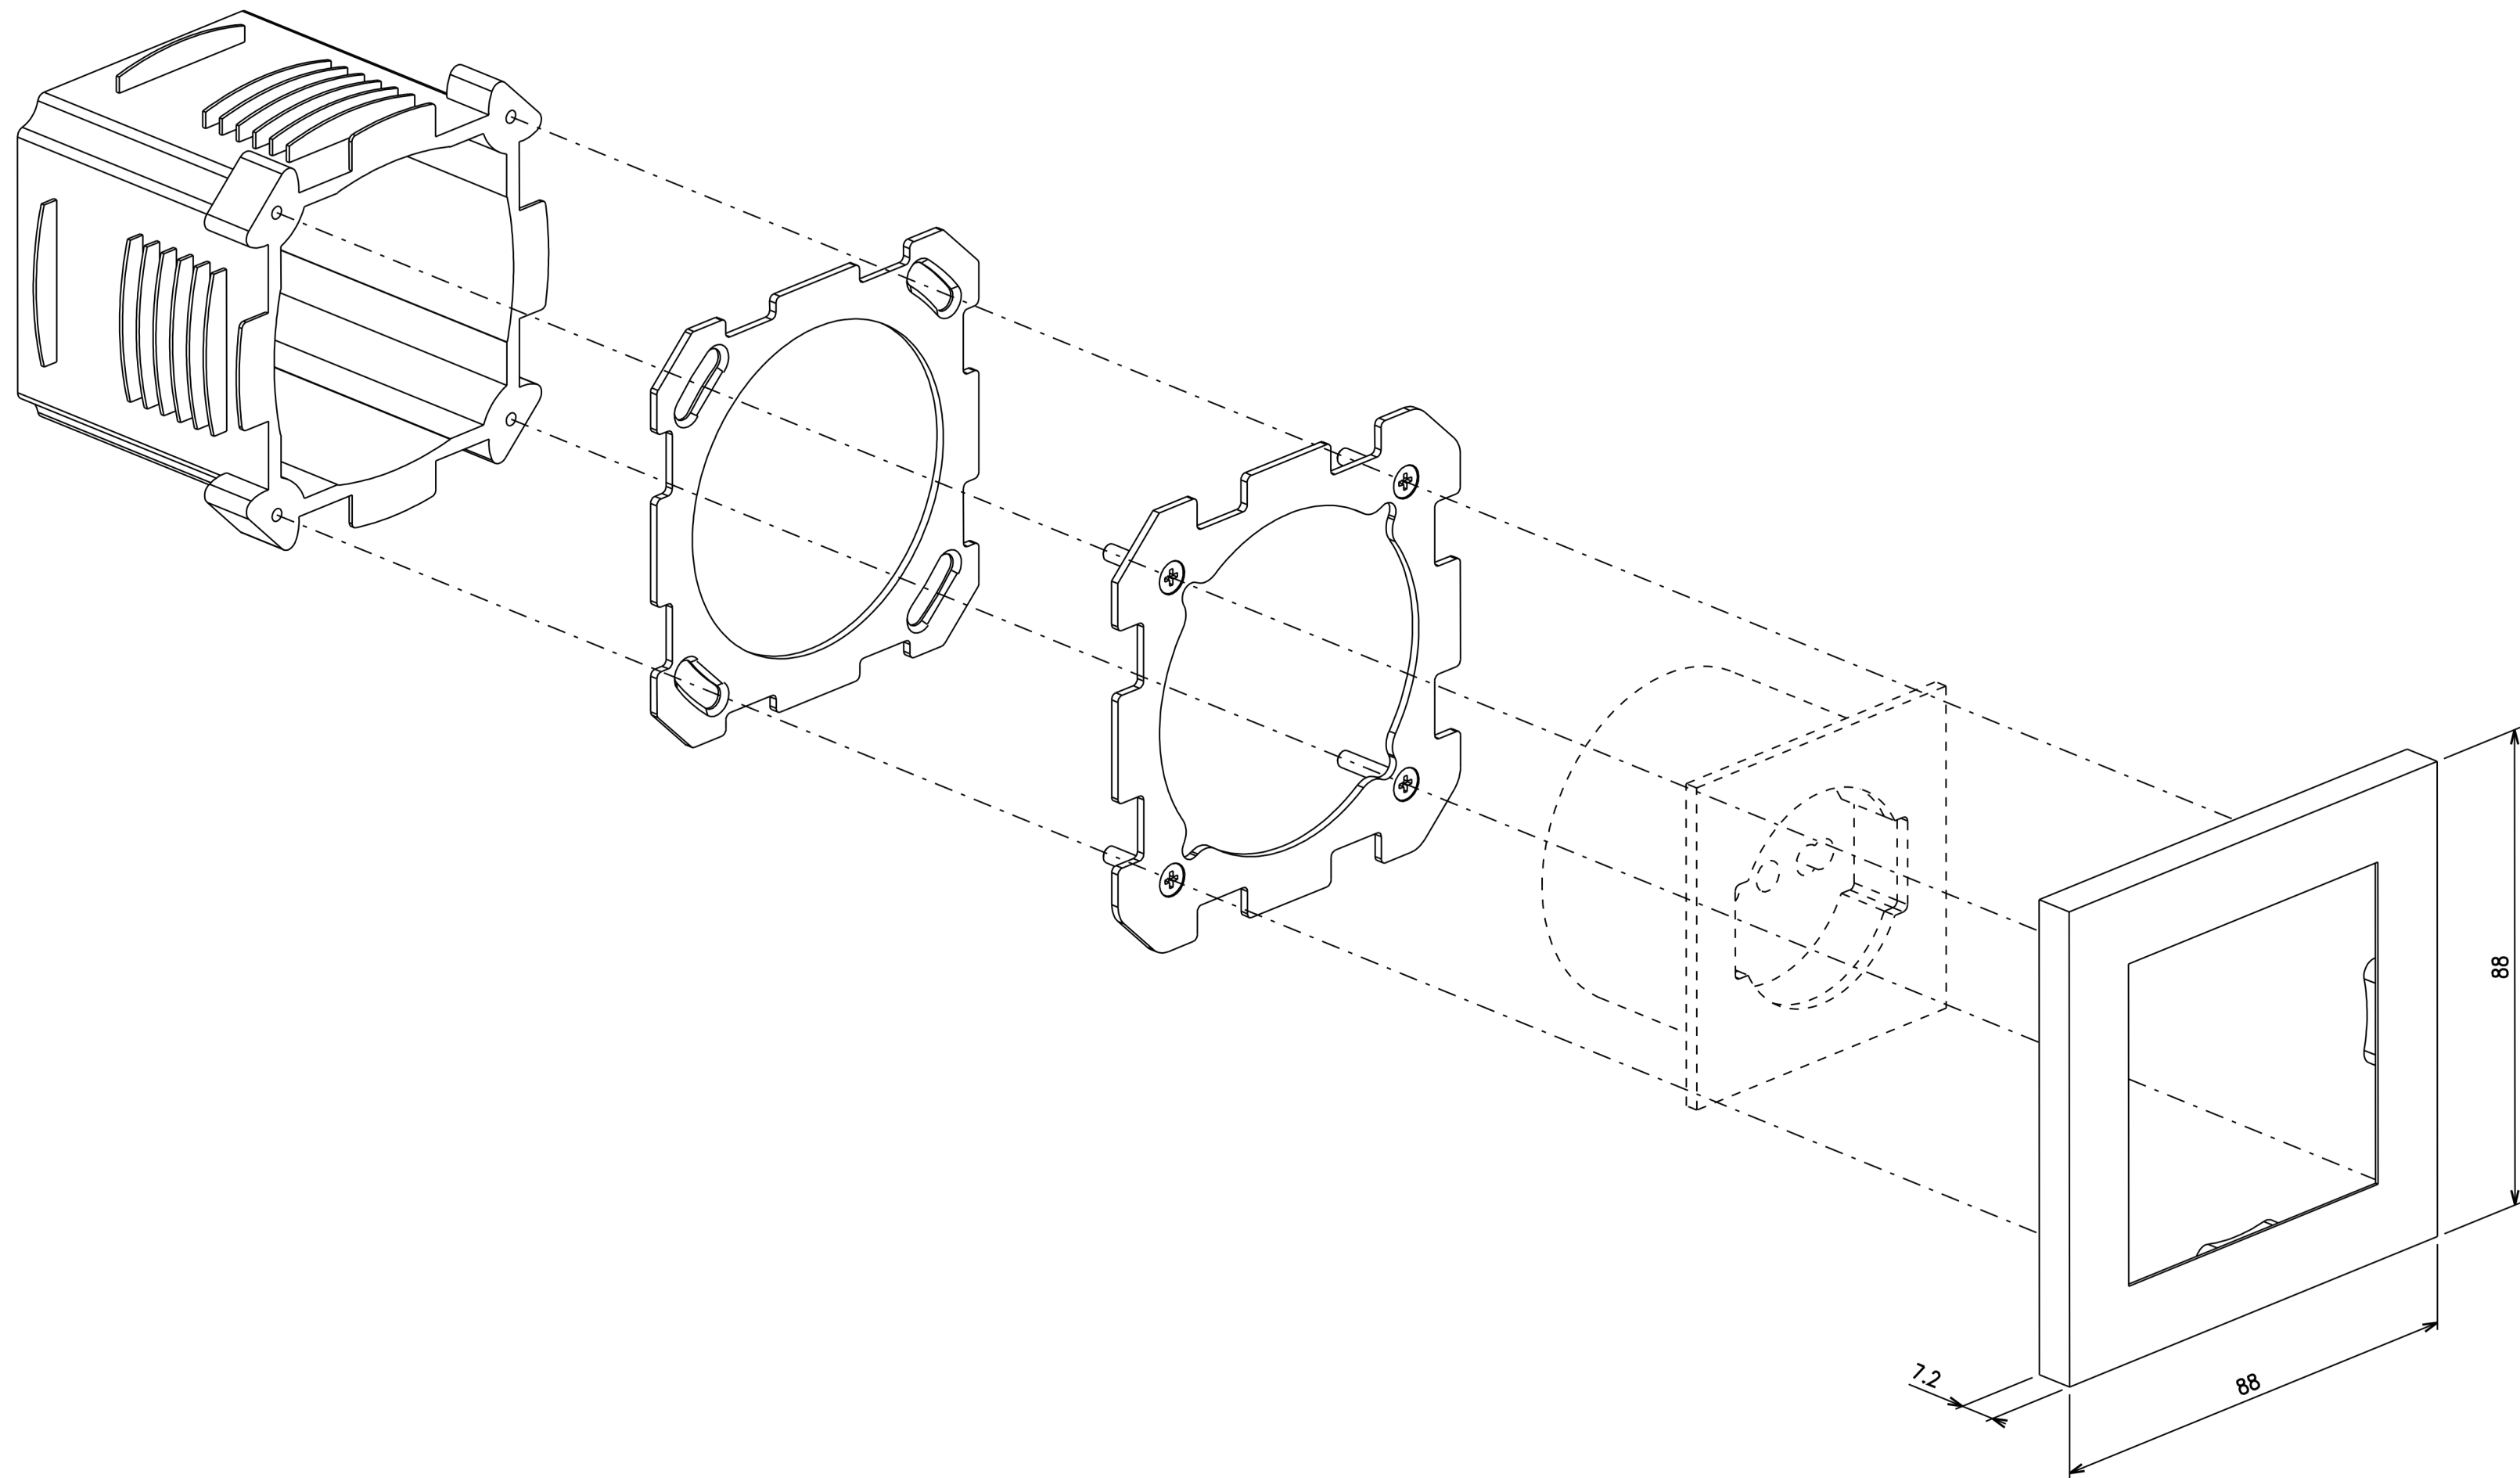

Kplate® - linea Svizzera

DIMENSIONI (mm) E CUT OUT

PASSIVA CON LED - Vista posteriore e laterale

EASYBUS - Vista posteriore e laterale

KNX - Vista posteriore e laterale

Cover Presa | T13 - generica
(frutto non incluso)

Cover presa | T13 - 1 modulo
(frutto non incluso)

Cover presa | T13 - 2 moduli
(frutto non incluso)

Cover Presa | T13 - 3 moduli
(frutto non incluso)

88