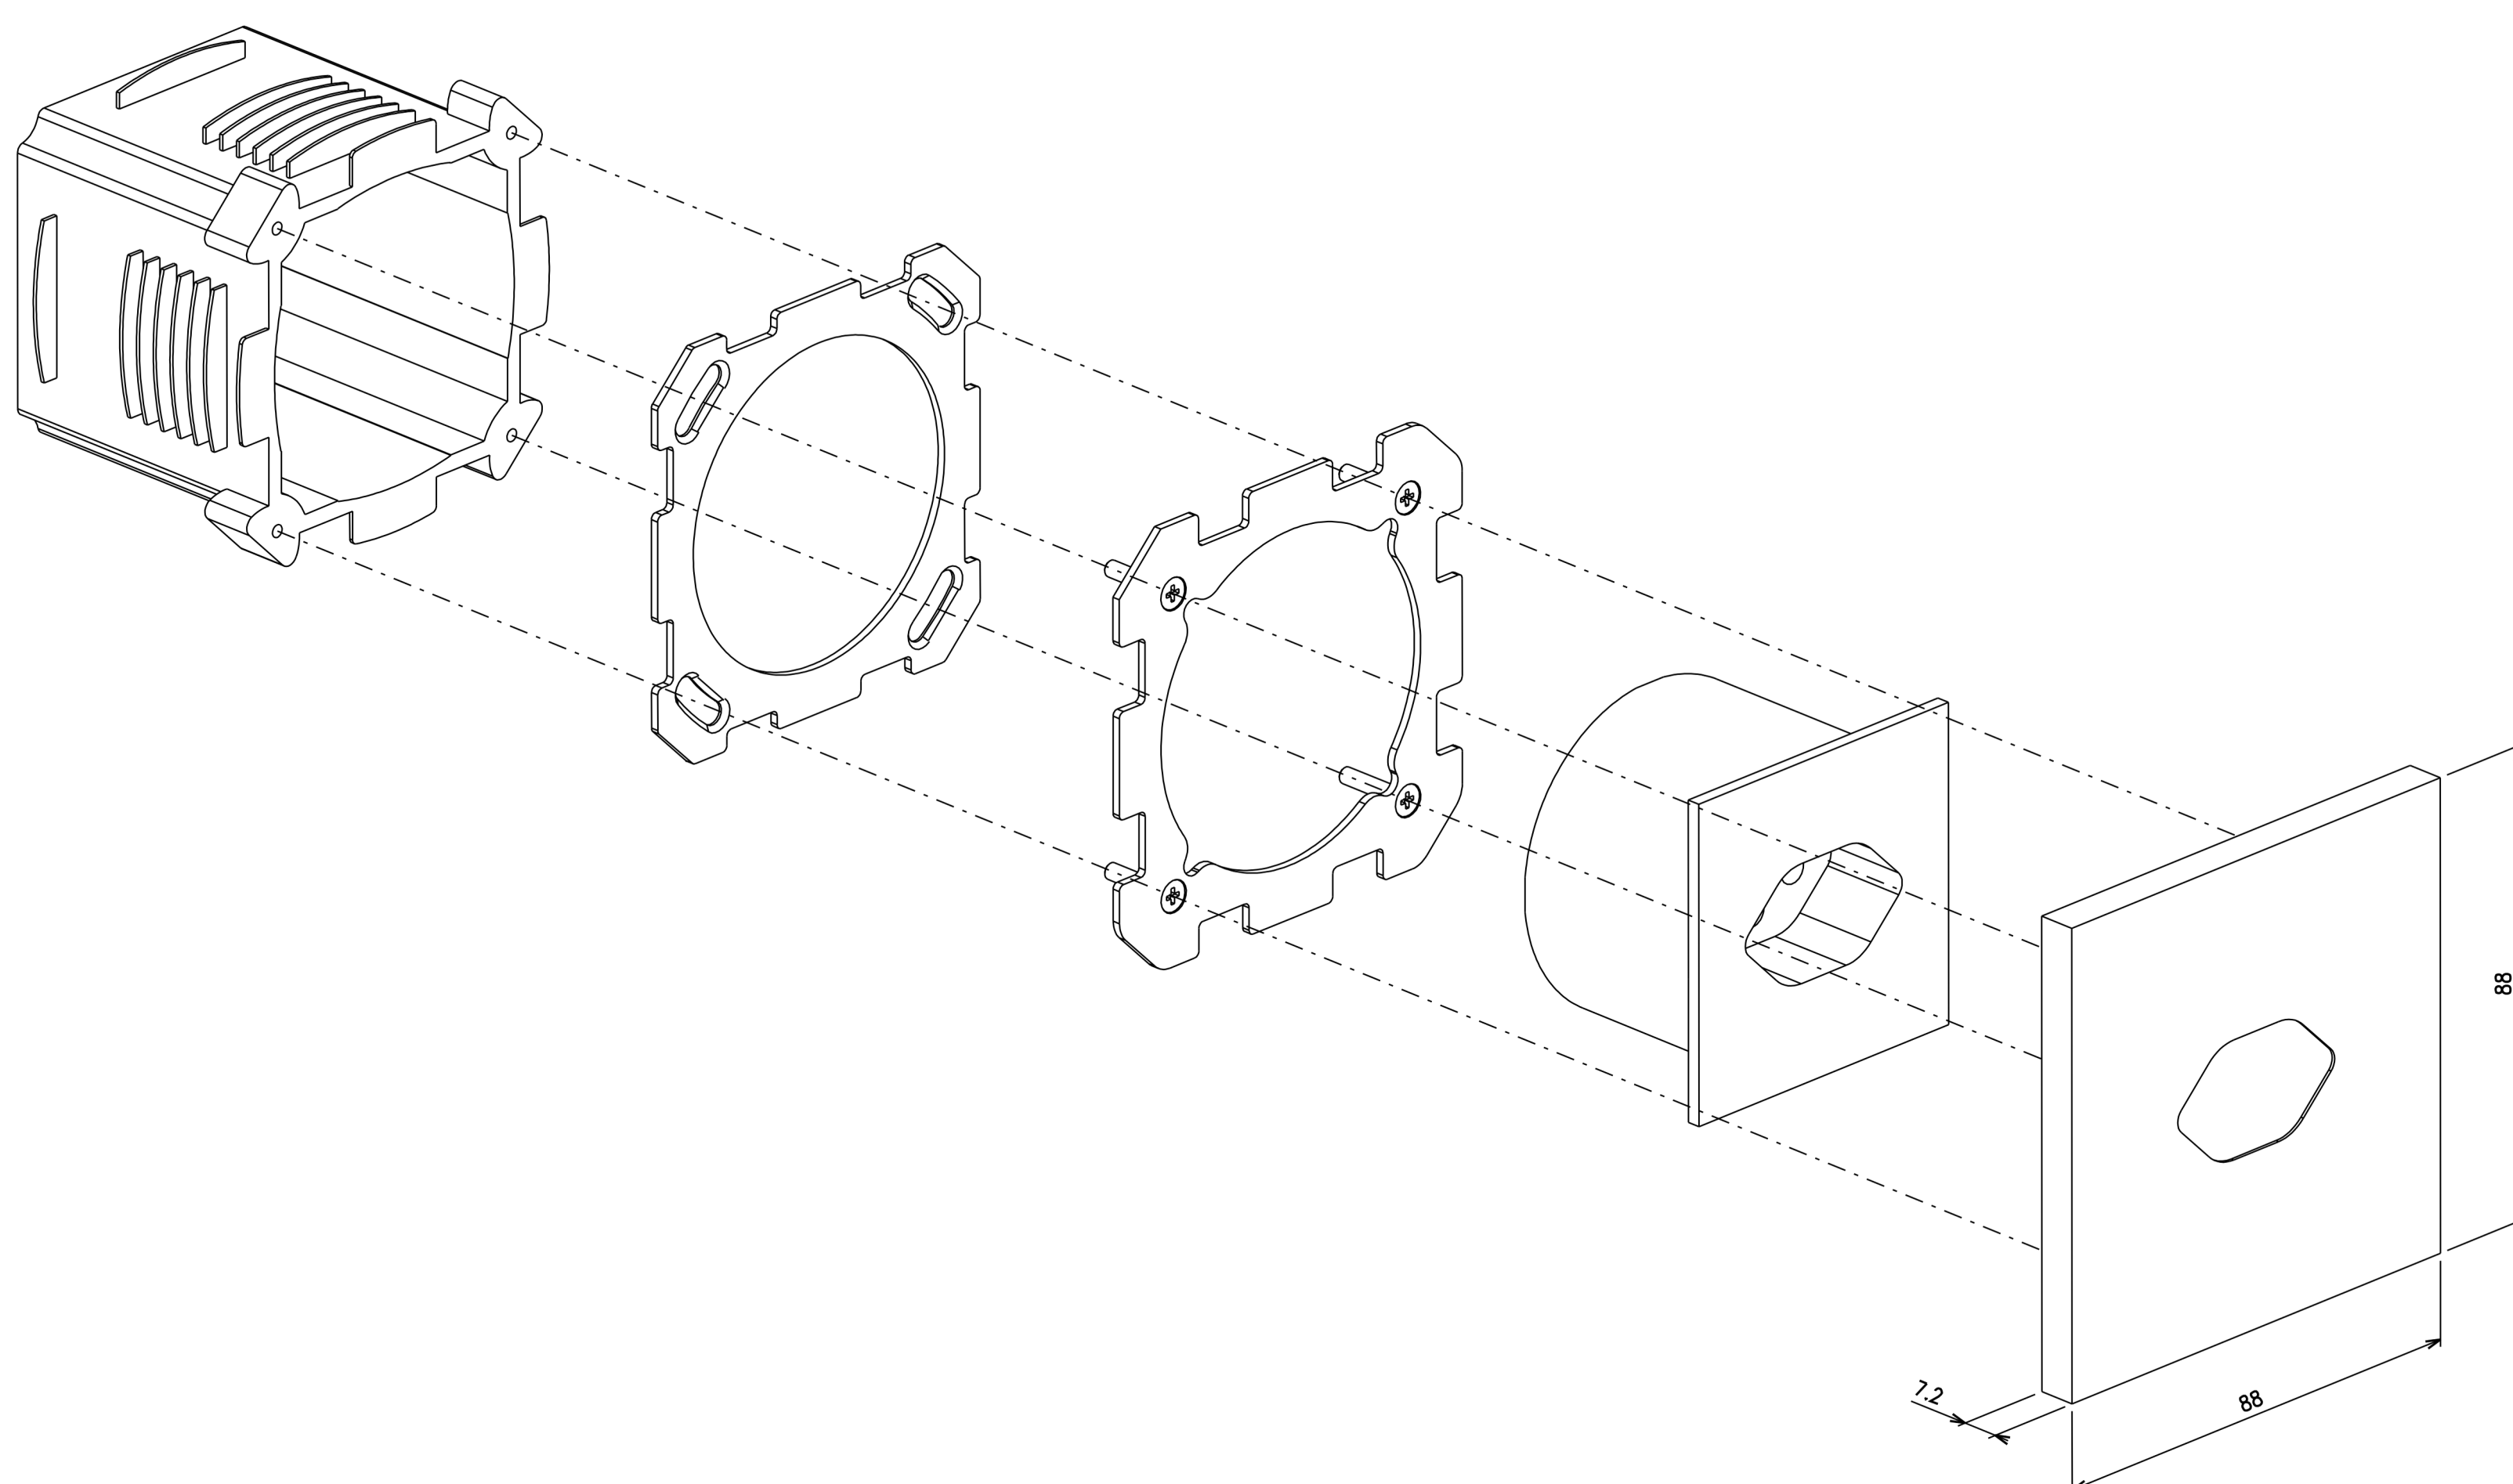

Kplate® - linea Svizzera

DIMENSIONI (mm) E CUT OUT

PASSIVA CON LED - Vista posteriore e laterale

EASYBUS - Vista posteriore e laterale

KNX - Vista posteriore e laterale

Cover Presa | T13 - generica
(frutto non incluso)

Cover presa | T13 - 1 modulo
(frutto non incluso)

Cover presa | T13 - 2 moduli
(frutto non incluso)

Cover Presa | T13 - 3 moduli
(frutto non incluso)

88