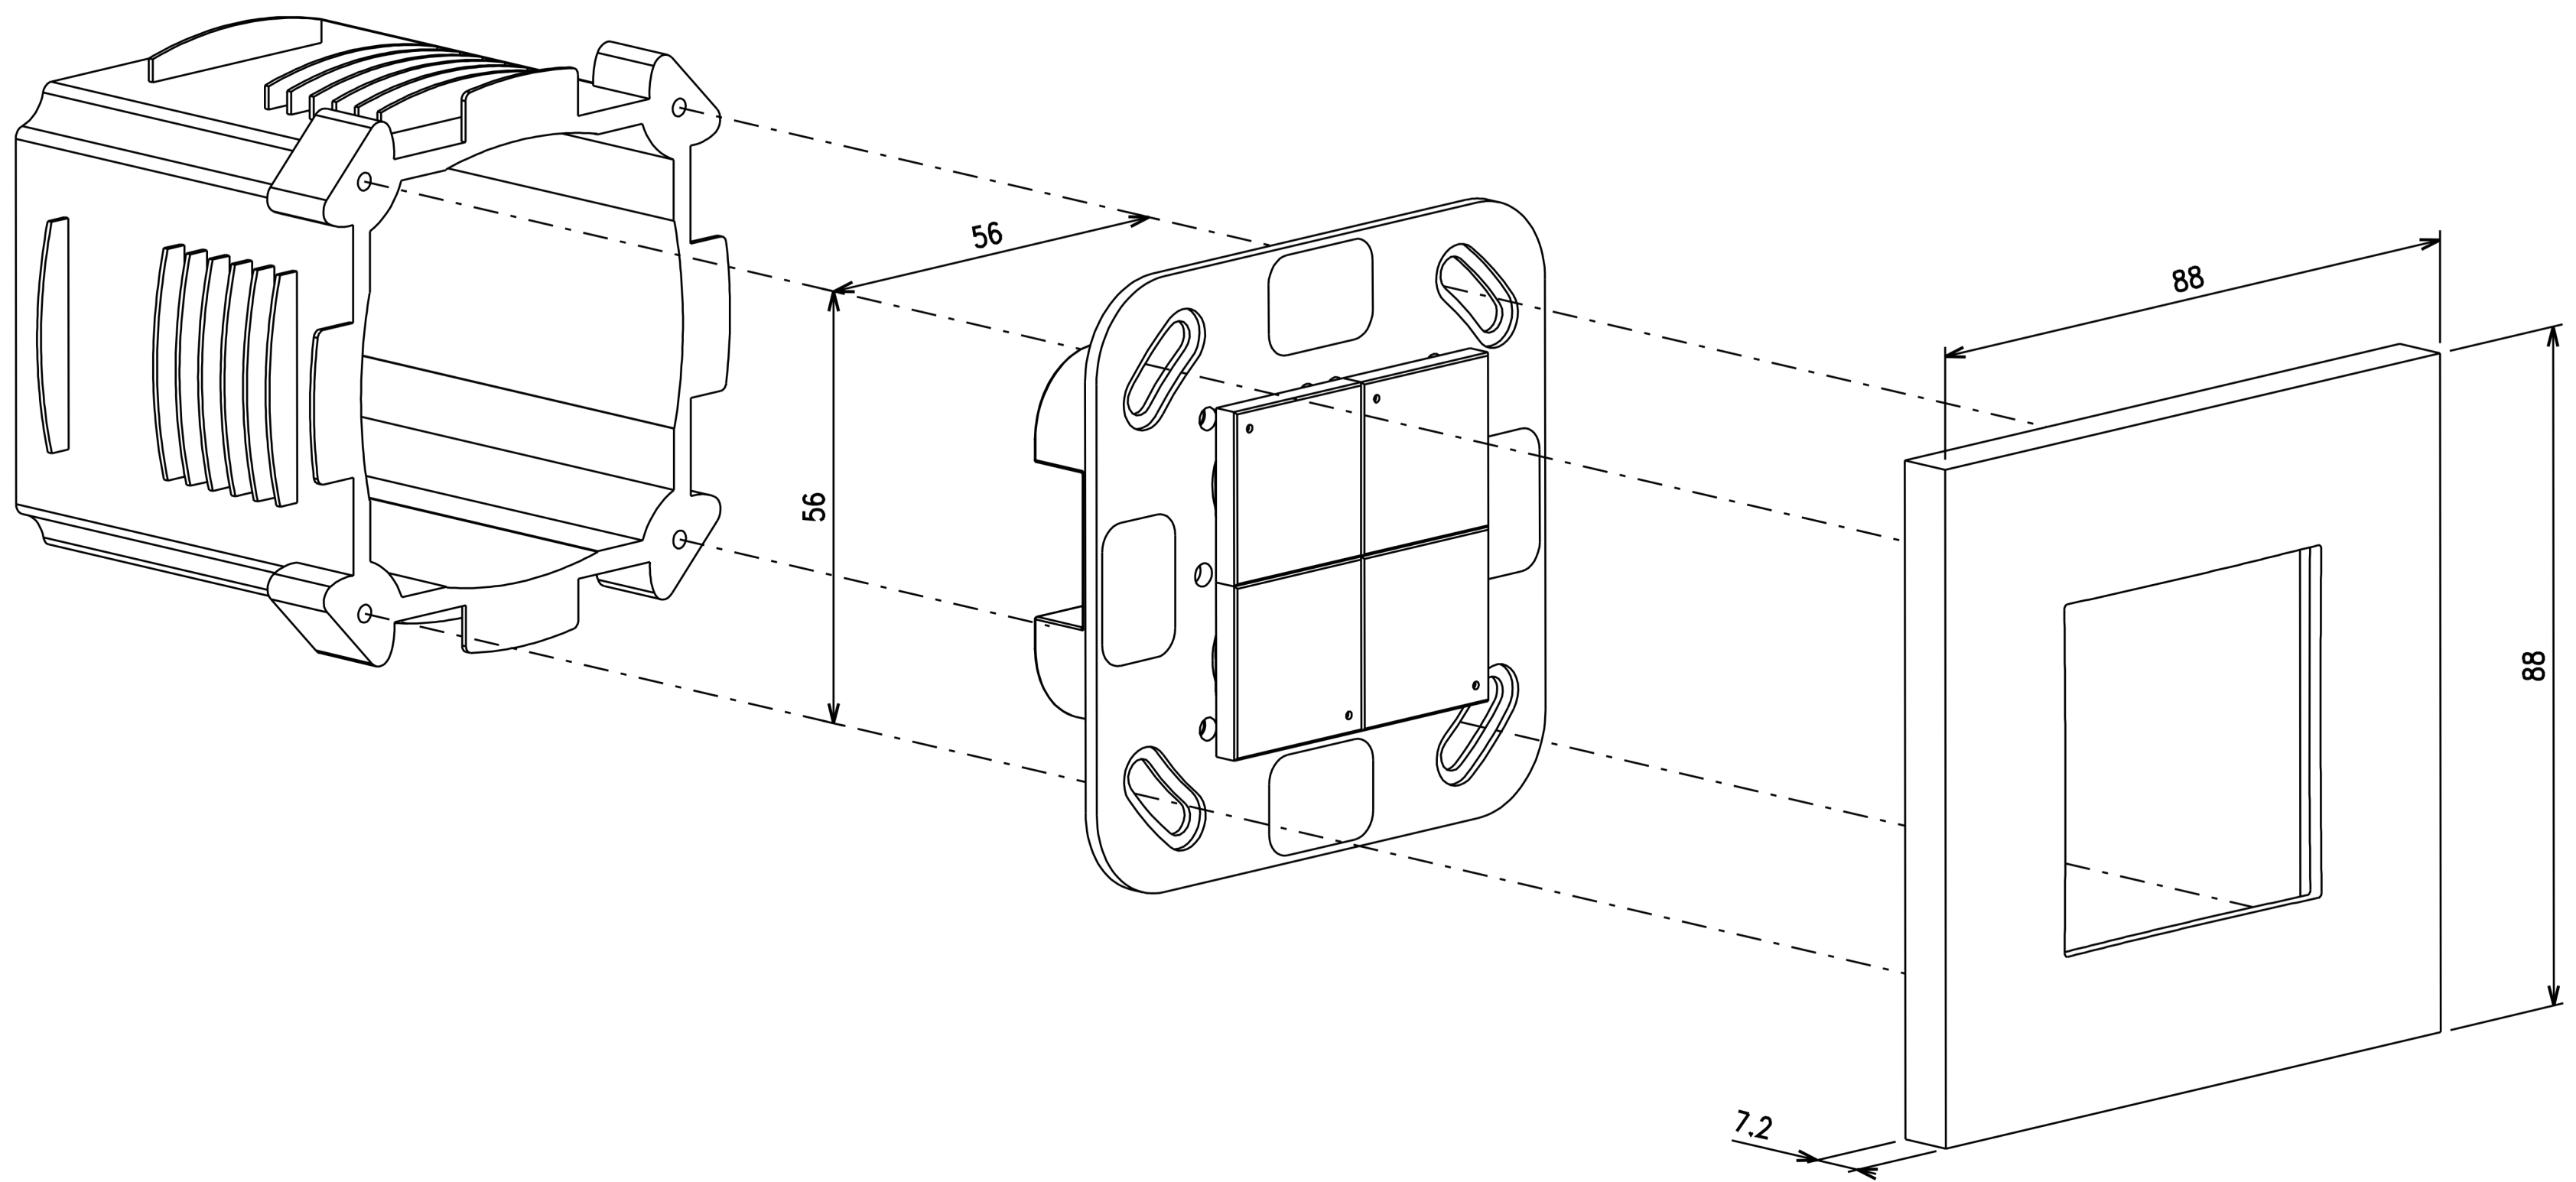

Kplate® - linea Svizzera

DIMENSIONI (mm) E CUT OUT

PASSIVA CON LED - Vista posteriore e laterale

EASYBUS - Vista posteriore e laterale

KNX - Vista posteriore e laterale

Cover Presa | T13 - generica
(frutto non incluso)

Cover presa | T13 - 1 modulo
(frutto non incluso)

Cover presa | T13 - 2 moduli
(frutto non incluso)

Cover Presa | T13 - 3 moduli
(frutto non incluso)

88