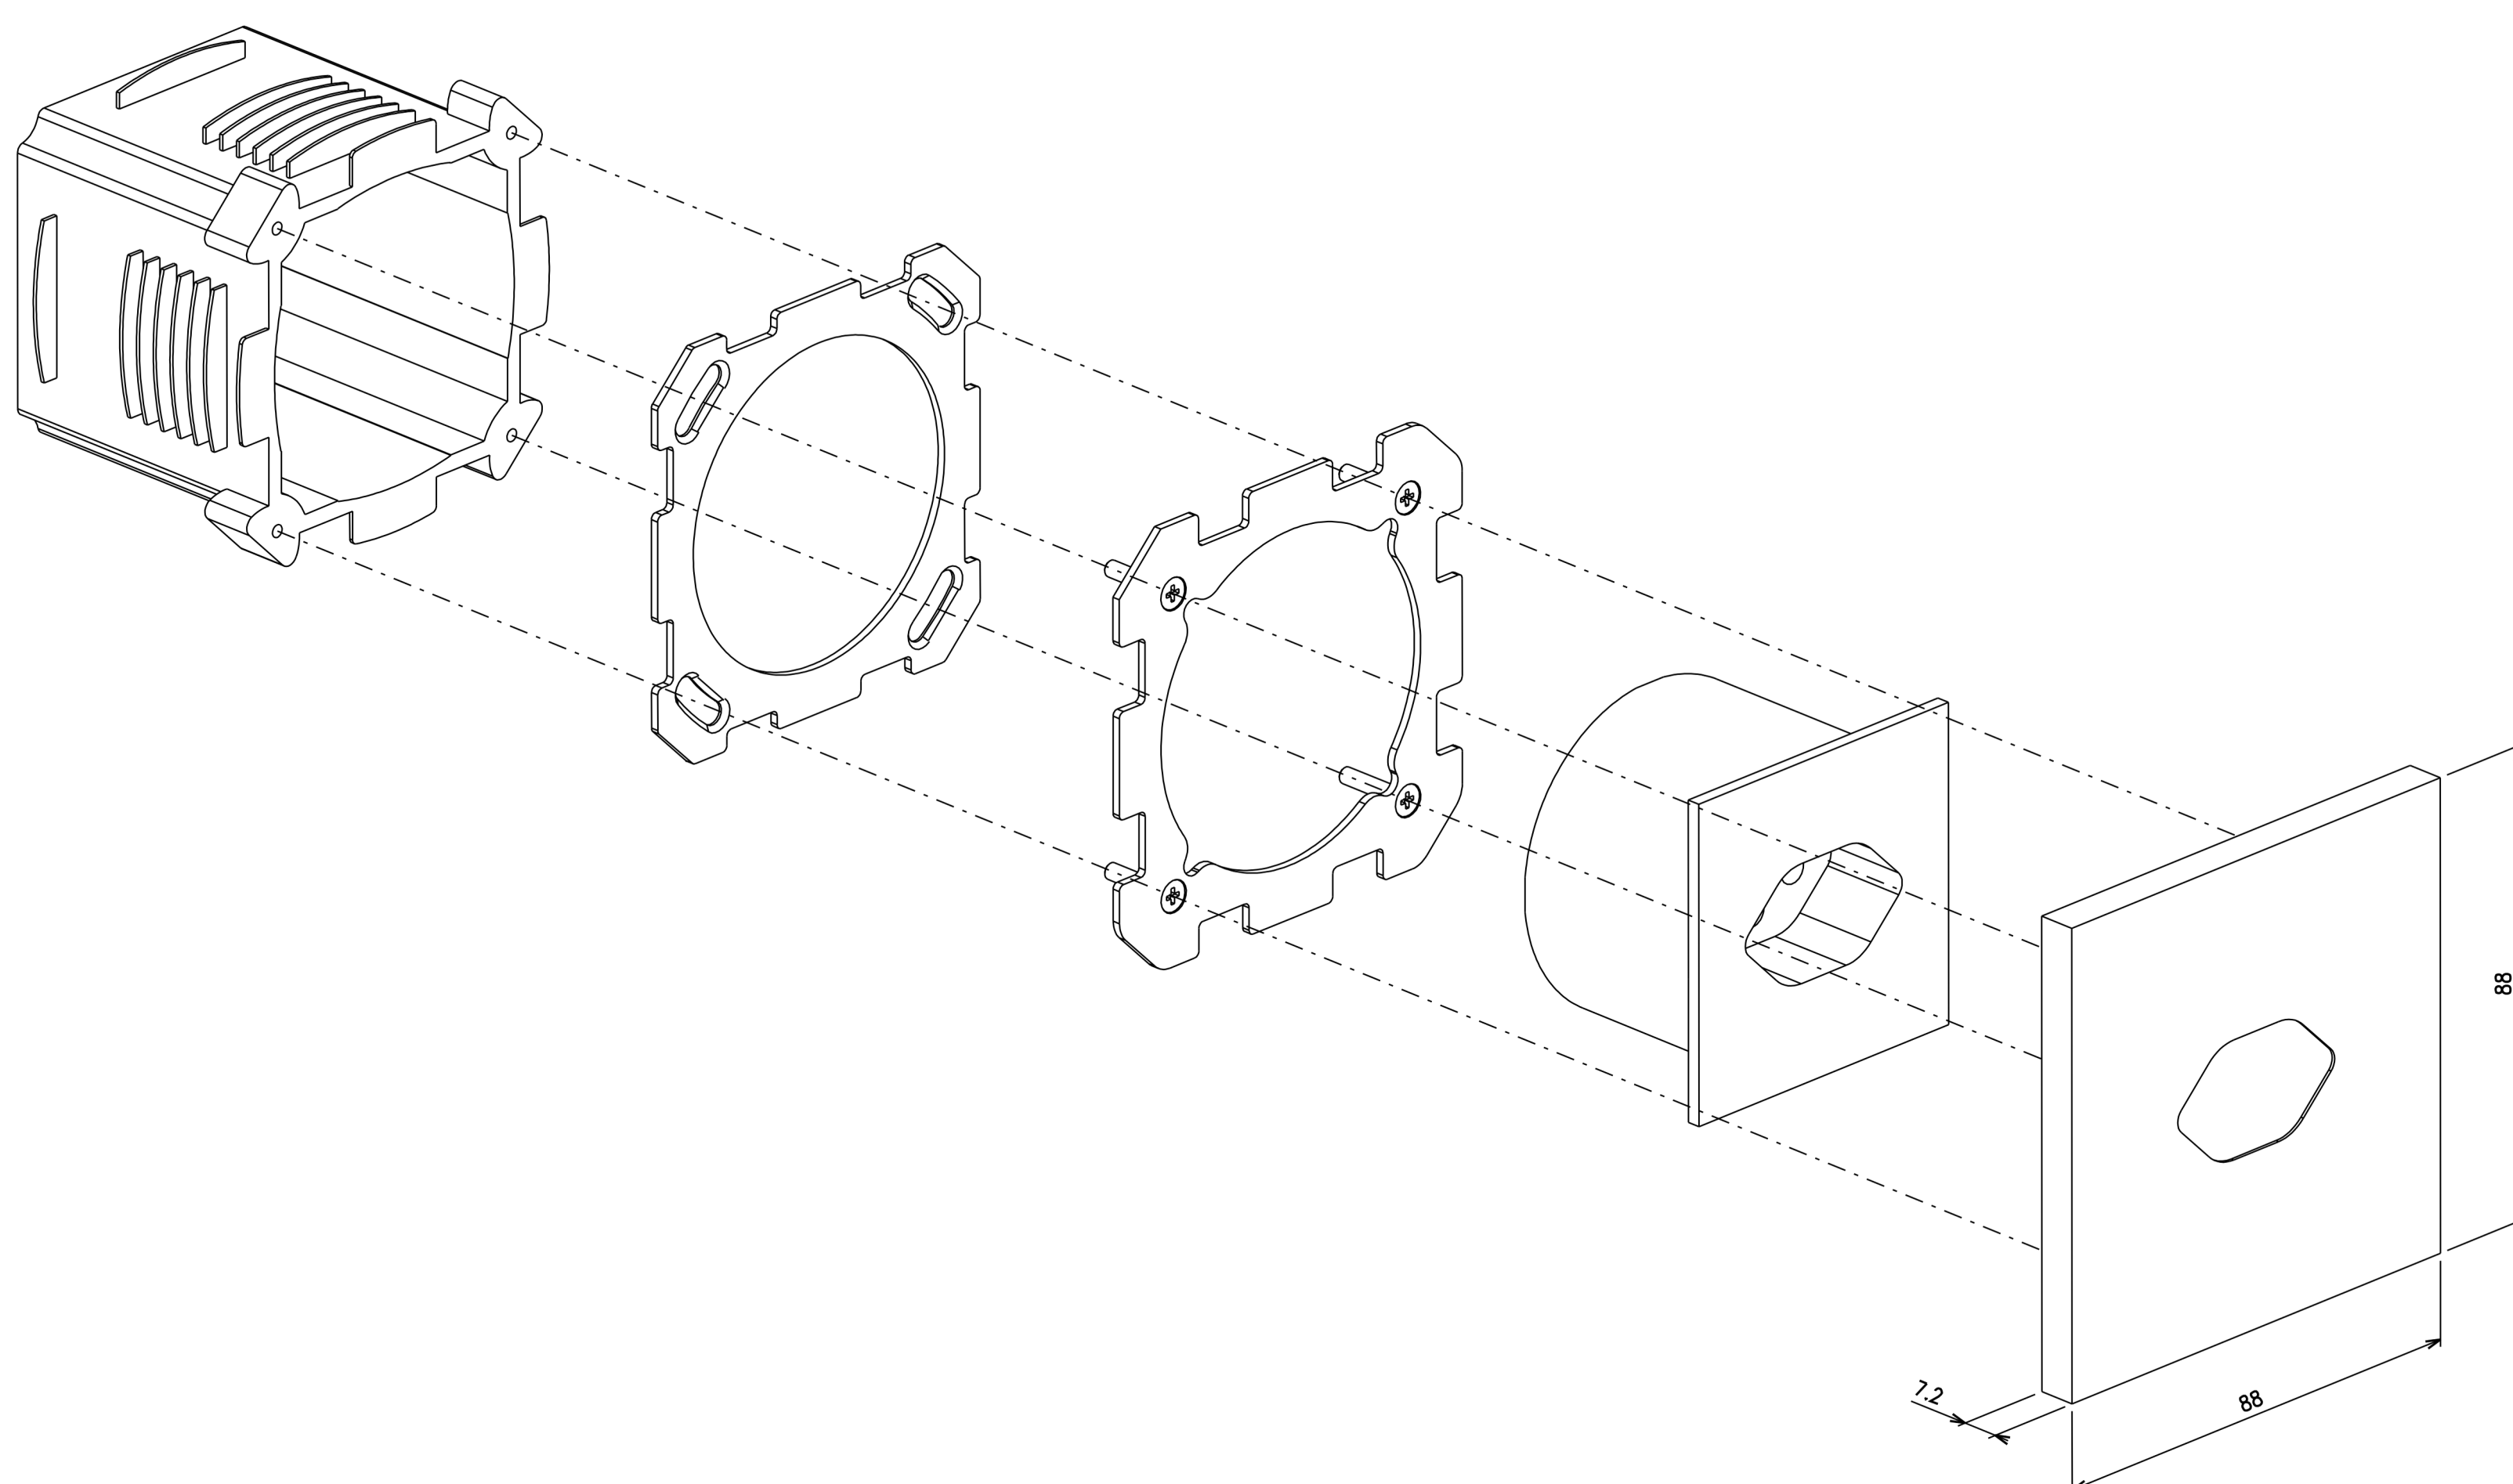

## DIMENSIONI (mm) E CUT OUT

PASSIVA - Vista posteriore e laterale

PASSIVA CON LED - Vista posteriore e laterale

EASYBUS - Vista posteriore e laterale

KNX - Vista posteriore e laterale

**Cover Presa | T13 - generica**  
(frutto non incluso)

**Cover presa | T13 - 1 modulo**  
(frutto non incluso)

**Cover presa | T13 - 2 moduli**  
(frutto non incluso)

**Cover Presa | T13 - 3 moduli**  
(frutto non incluso)