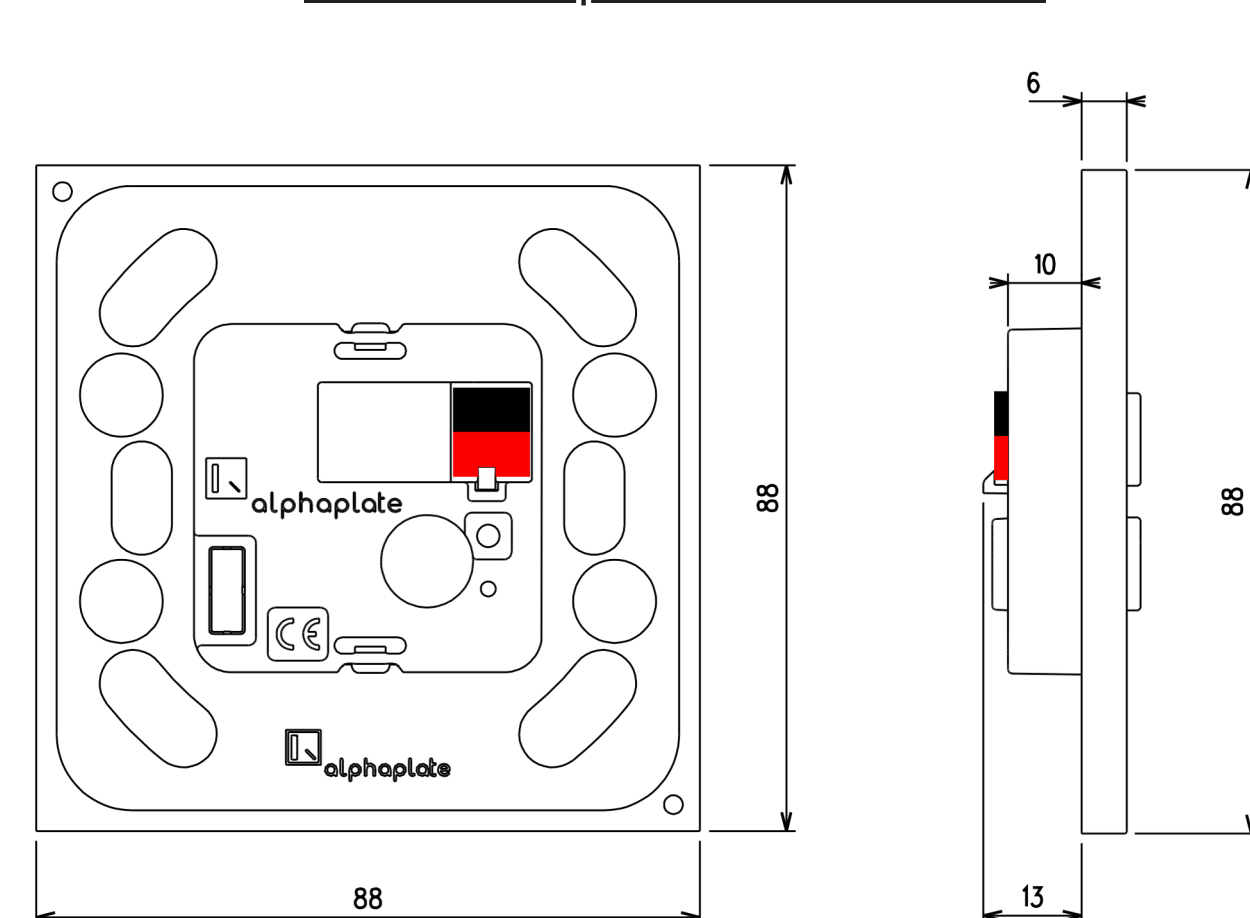

## DIMENSIONI (mm) E CUT OUT

PASSIVA - Vista posteriore e laterale

PASSIVA CON LED - Vista posteriore e laterale

EASYBUS - Vista posteriore e laterale

KNX - Vista posteriore e laterale

**Cover Presa | T13 - generica**  
(frutto non incluso)

**Cover presa | T13 - 1 modulo**  
(frutto non incluso)

**Cover presa | T13 - 2 moduli**  
(frutto non incluso)

**Cover Presa | T13 - 3 moduli**  
(frutto non incluso)