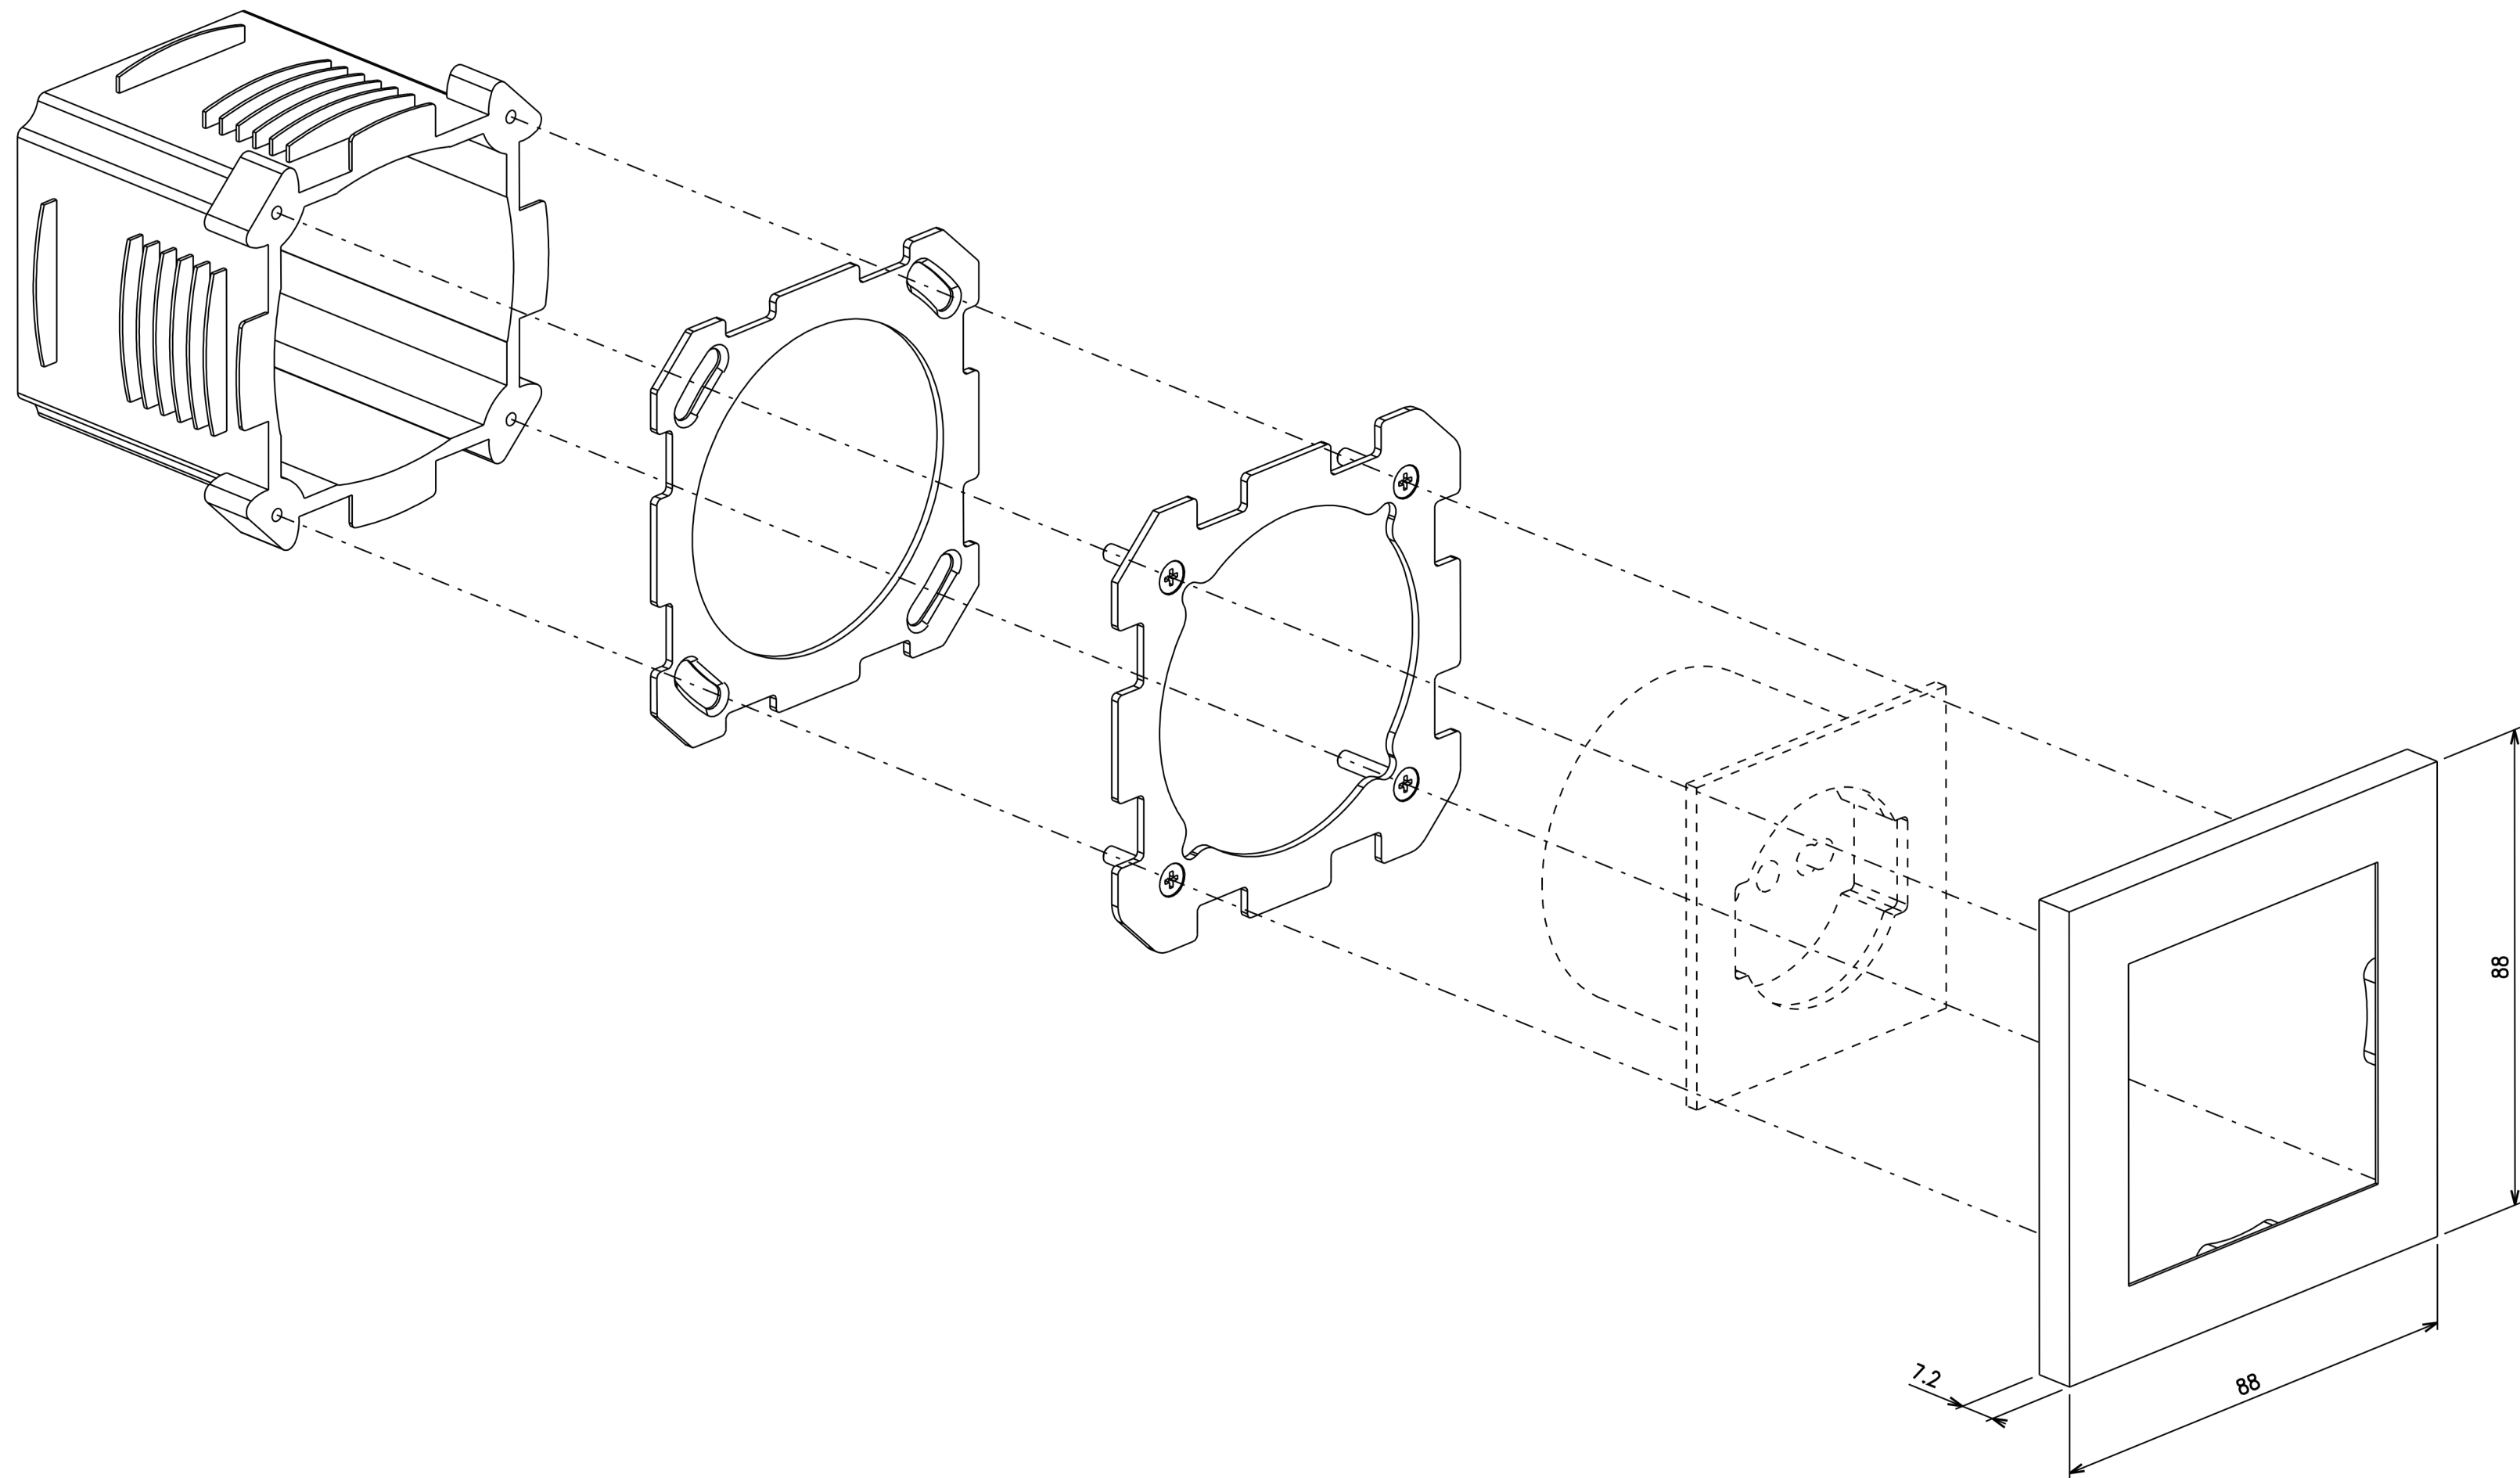

## DIMENSIONI (mm) E CUT OUT

PASSIVA - Vista posteriore e laterale

PASSIVA CON LED - Vista posteriore e laterale

EASYBUS - Vista posteriore e laterale

KNX - Vista posteriore e laterale

**Cover Presa | T13 - generica**  
(frutto non incluso)

**Cover presa | T13 - 1 modulo**  
(frutto non incluso)

**Cover presa | T13 - 2 moduli**  
(frutto non incluso)

**Cover Presa | T13 - 3 moduli**  
(frutto non incluso)