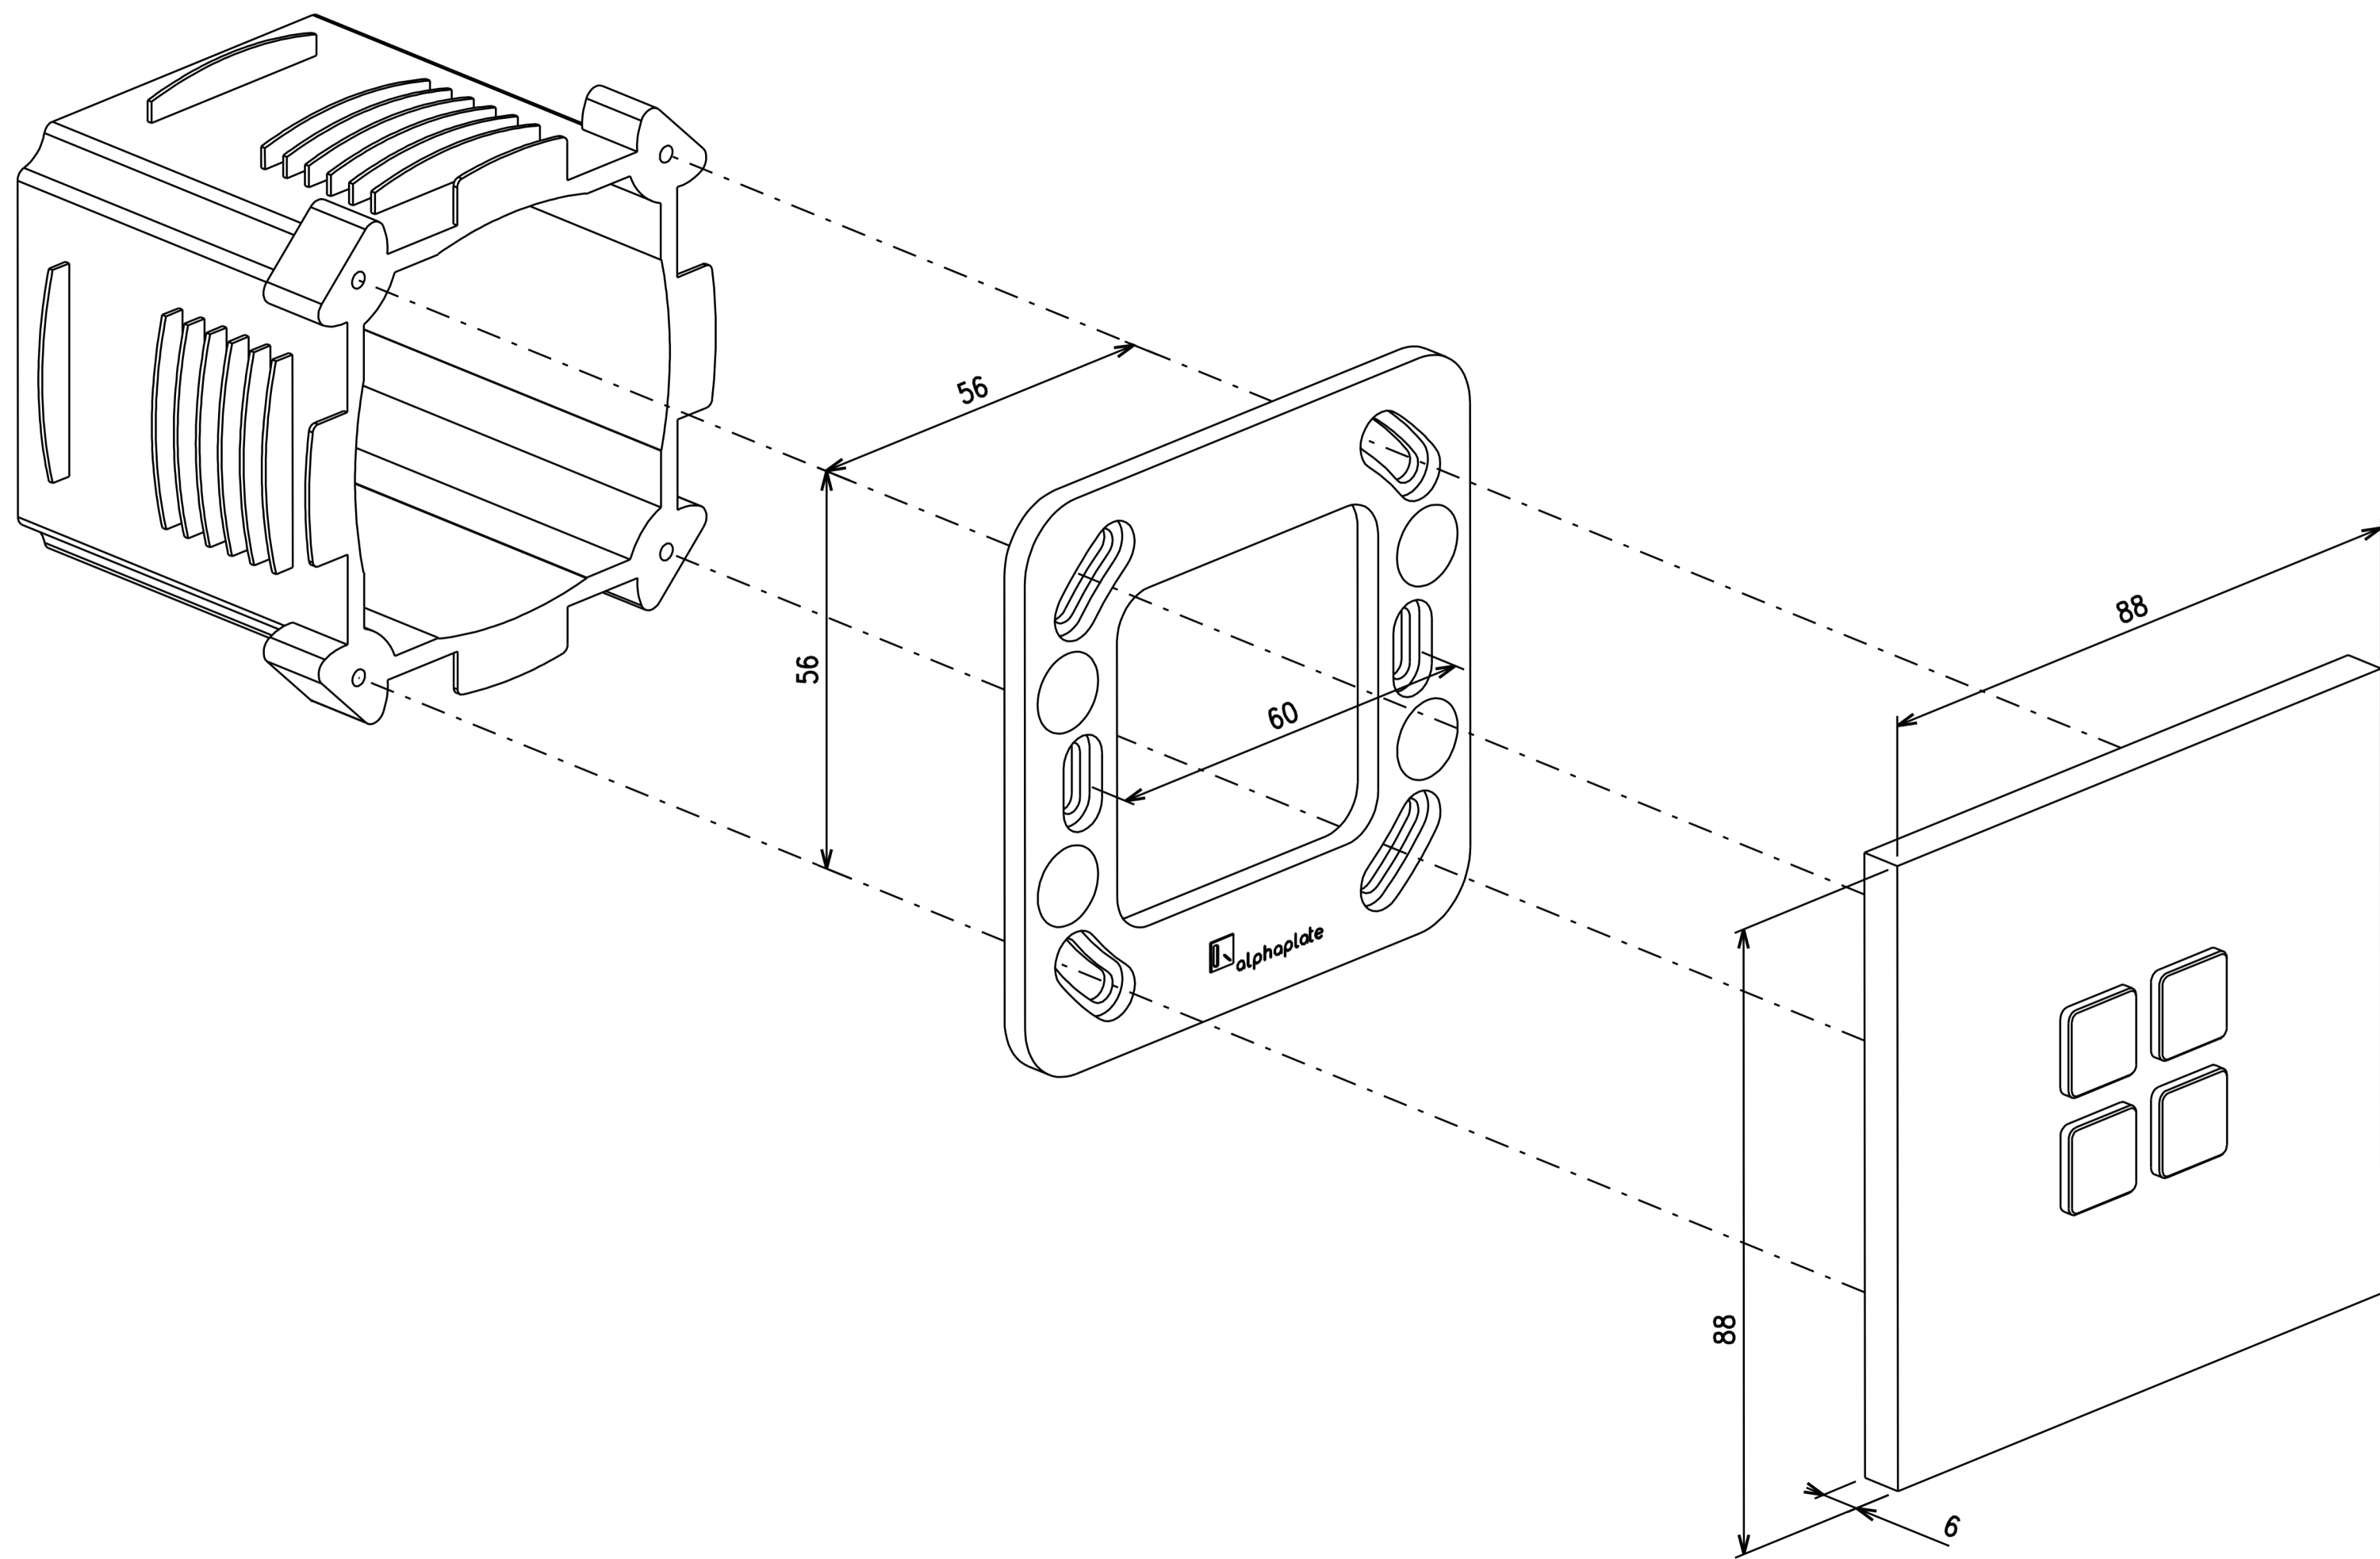

# Hplate® - linea Svizzera

## DIMENSIONI (mm) E CUT OUT

PASSIVA - Vista posteriore e laterale

PASSIVA CON LED - Vista posteriore e laterale

EASYBUS - Vista posteriore e laterale

KNX - Vista posteriore e laterale

**Cover Presa | T13 - generica**  
(frutto non incluso)

**Cover presa | T13 - 1 modulo**  
(frutto non incluso)

**Cover presa | T13 - 2 moduli**  
(frutto non incluso)

**Cover Presa | T13 - 3 moduli**  
(frutto non incluso)