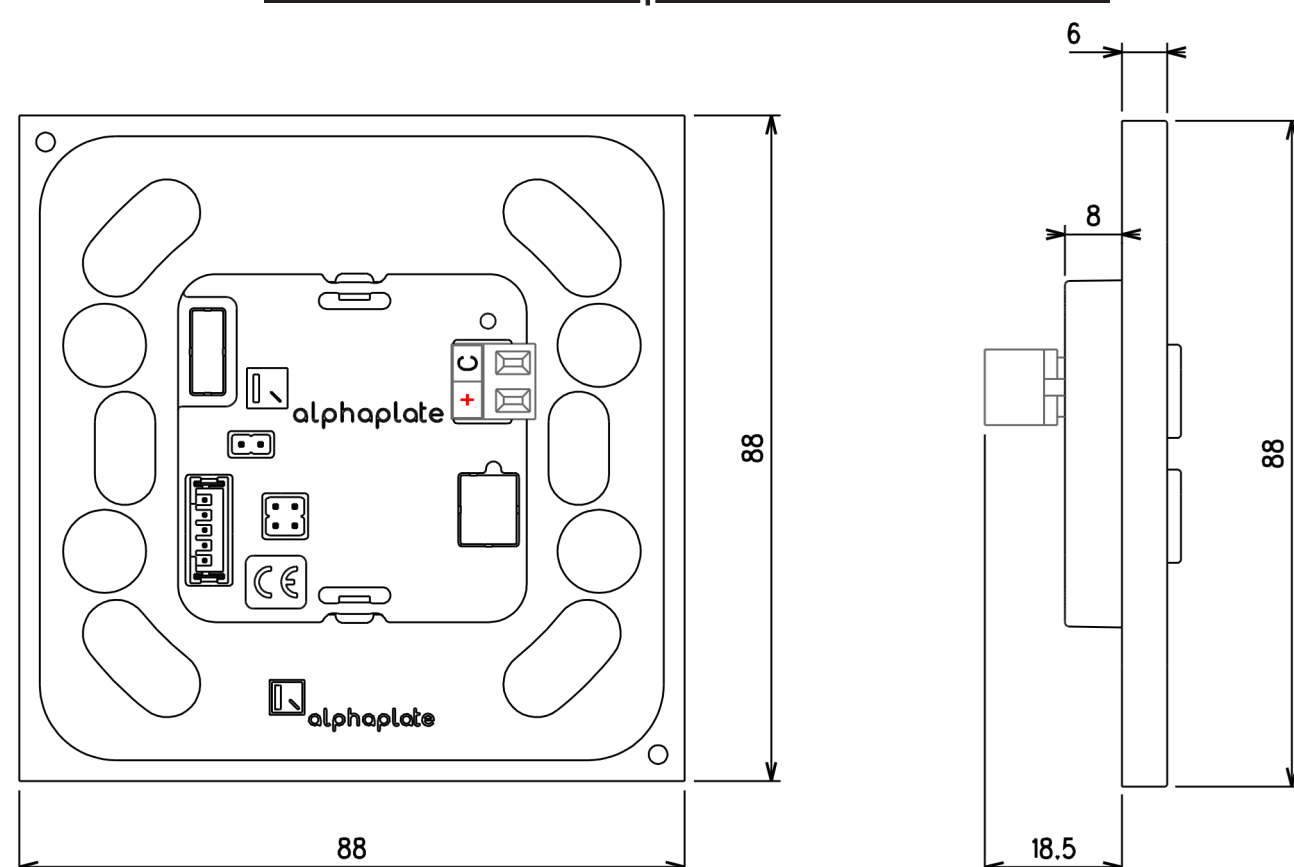

## DIMENSIONI (mm) E CUT OUT

PASSIVA - Vista posteriore e laterale

PASSIVA CON LED - Vista posteriore e laterale

EASYBUS - Vista posteriore e laterale

KNX - Vista posteriore e laterale

**Cover Presa | T13 - generica**  
(frutto non incluso)

**Cover presa | T13 - 1 modulo**  
(frutto non incluso)

**Cover presa | T13 - 2 moduli**  
(frutto non incluso)

**Cover Presa | T13 - 3 moduli**  
(frutto non incluso)