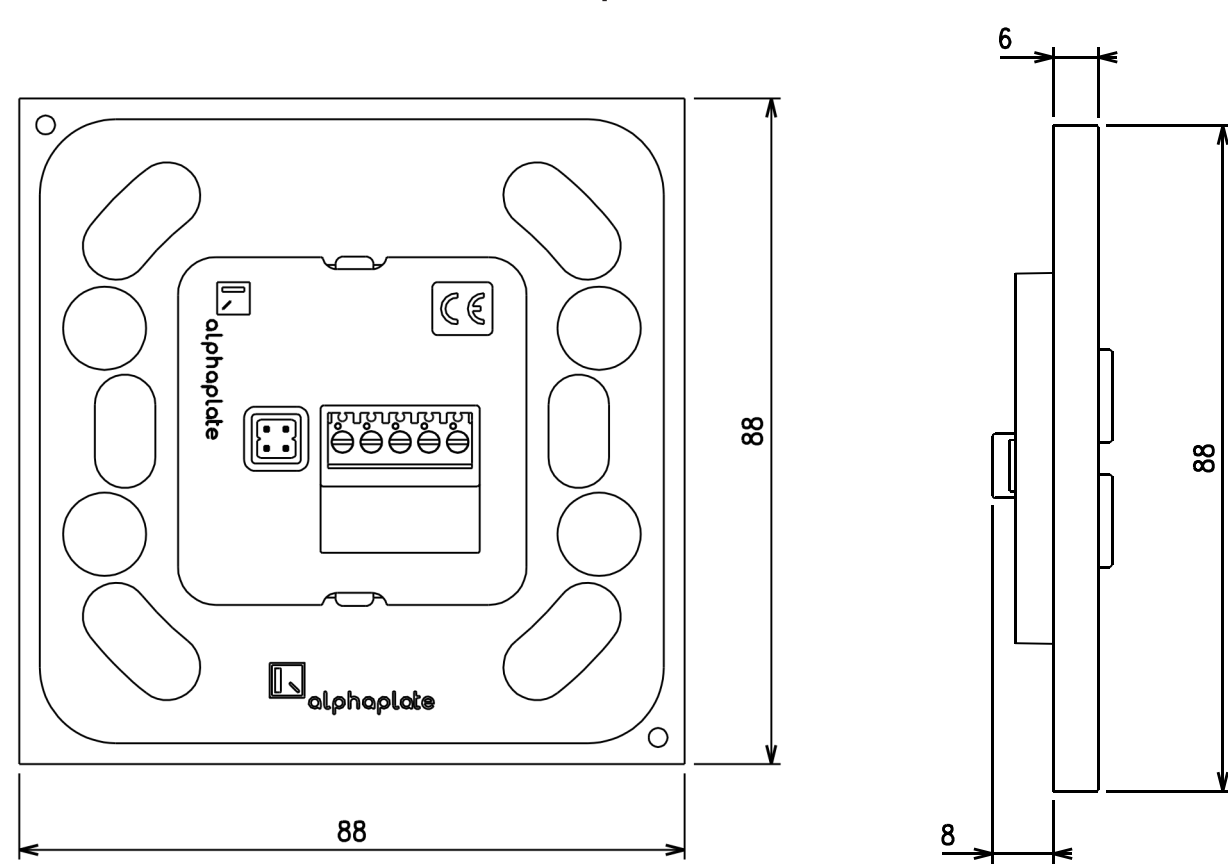

# Hplate® - linea Svizzera

## DIMENSIONI (mm) E CUT OUT

PASSIVA - Vista posteriore e laterale

PASSIVA CON LED - Vista posteriore e laterale

EASYBUS - Vista posteriore e laterale

KNX - Vista posteriore e laterale

**Cover Presa | T13 - generica**  
(frutto non incluso)

**Cover presa | T13 - 1 modulo**  
(frutto non incluso)

**Cover presa | T13 - 2 moduli**  
(frutto non incluso)

**Cover Presa | T13 - 3 moduli**  
(frutto non incluso)