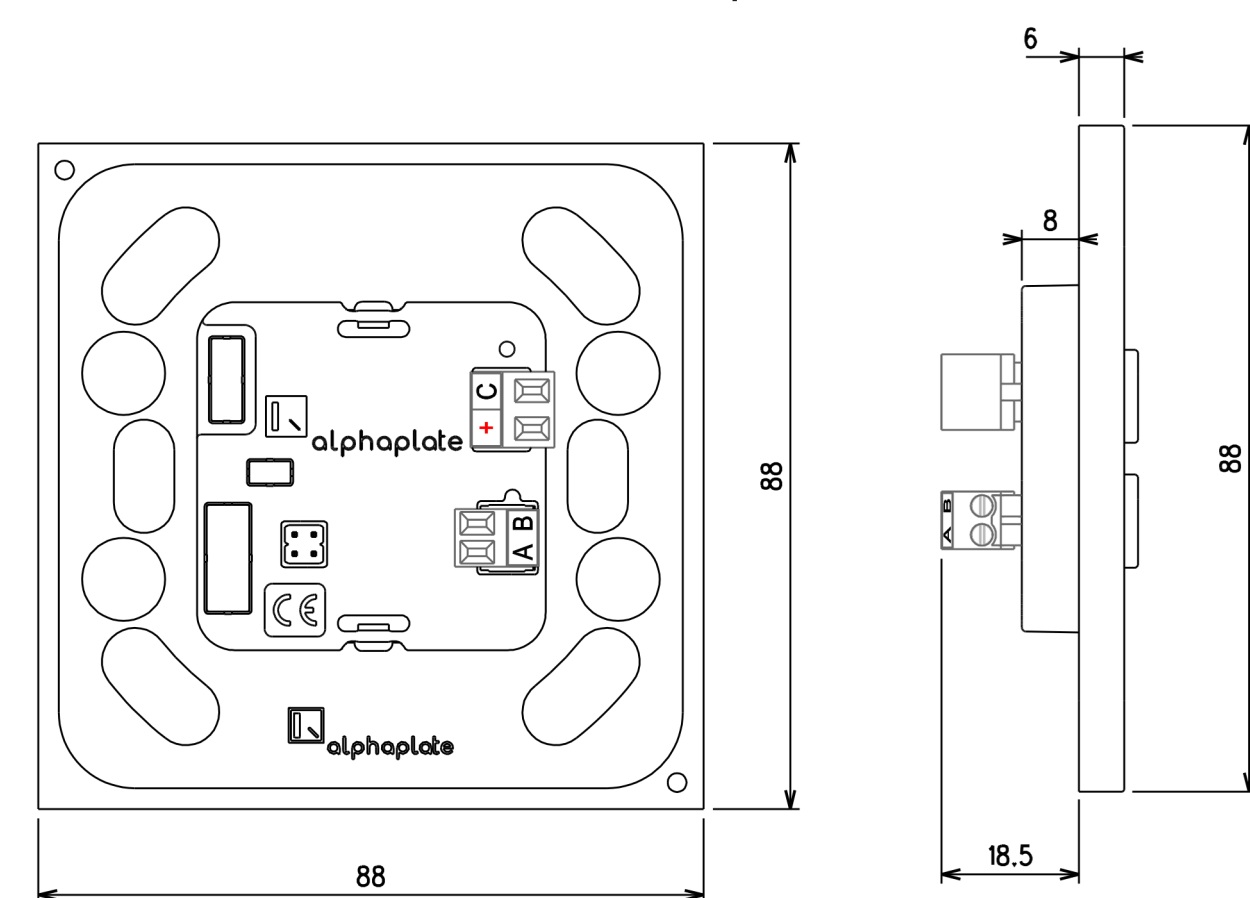

# Hplate® - linea Svizzera

## DIMENSIONI (mm) E CUT OUT

PASSIVA - Vista posteriore e laterale

PASSIVA CON LED - Vista posteriore e laterale

EASYBUS - Vista posteriore e laterale

KNX - Vista posteriore e laterale

**Cover Presa | T13 - generica**  
(frutto non incluso)

**Cover presa | T13 - 1 modulo**  
(frutto non incluso)

**Cover presa | T13 - 2 moduli**  
(frutto non incluso)

**Cover Presa | T13 - 3 moduli**  
(frutto non incluso)