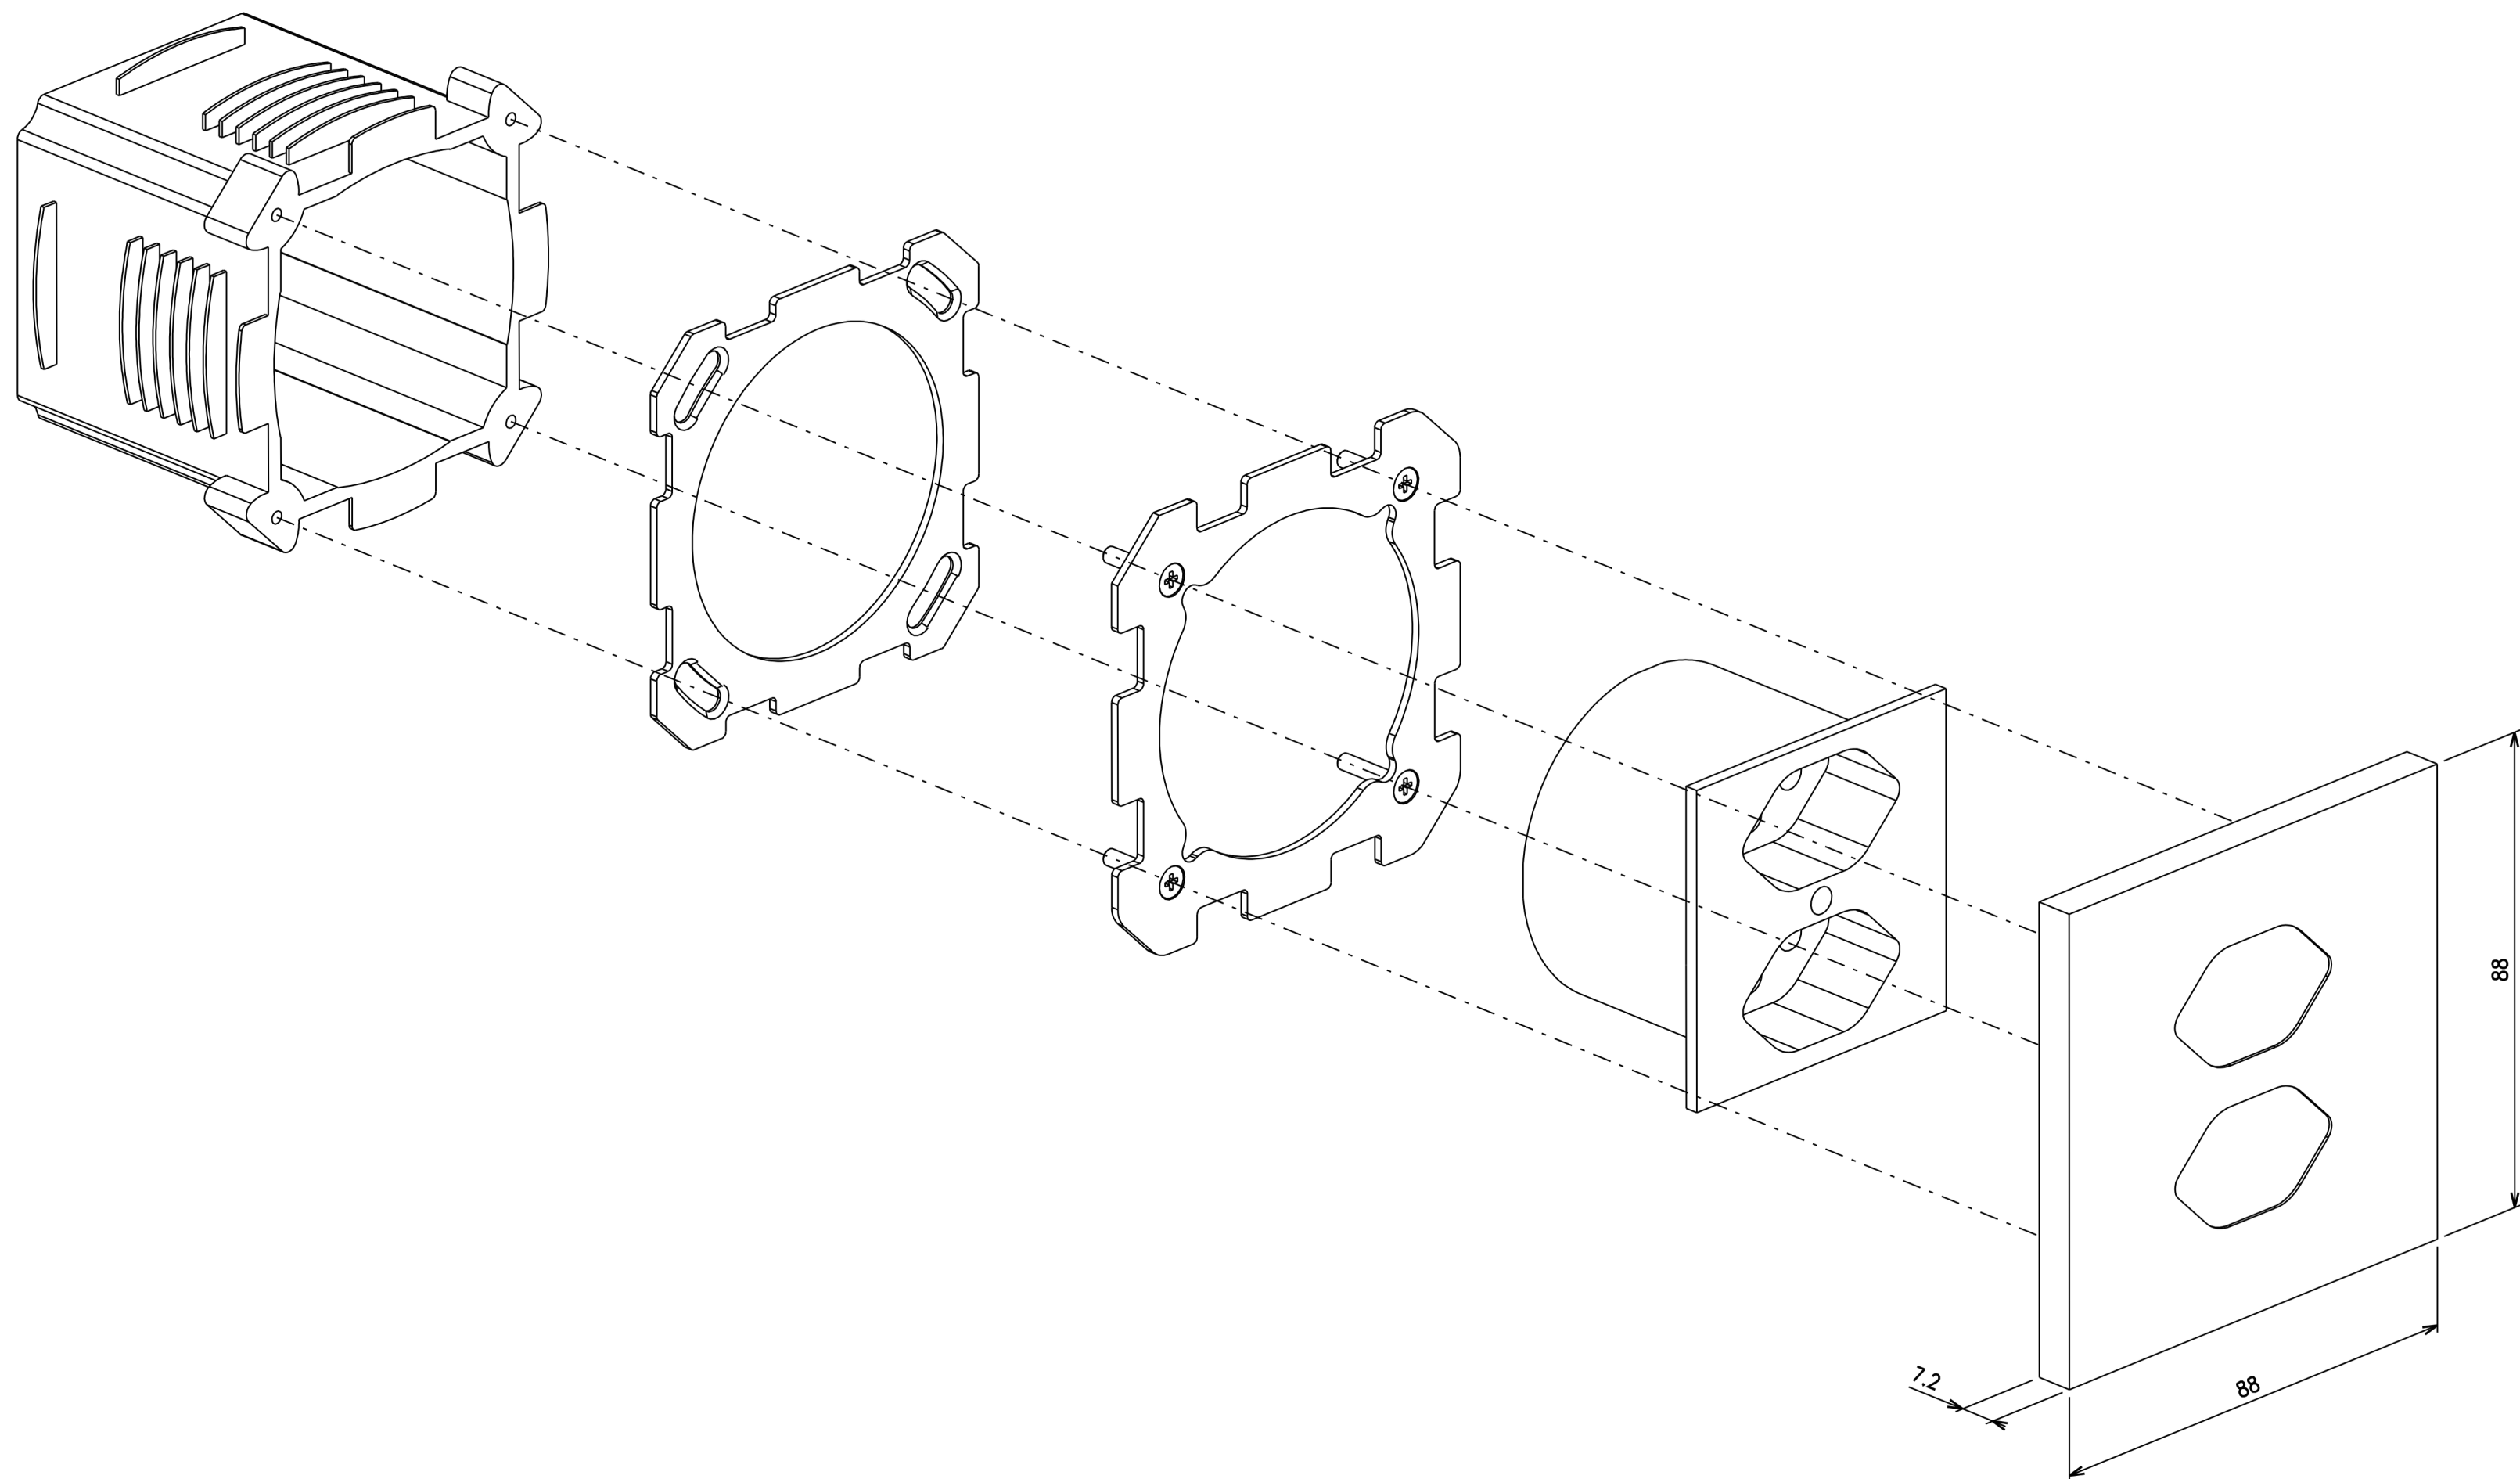

## DIMENSIONI (mm) E CUT OUT

PASSIVA - Vista posteriore e laterale

PASSIVA CON LED - Vista posteriore e laterale

EASYBUS - Vista posteriore e laterale

KNX - Vista posteriore e laterale

**Cover Presa | T13 - generica**  
(frutto non incluso)

**Cover presa | T13 - 1 modulo**  
(frutto non incluso)

**Cover presa | T13 - 2 moduli**  
(frutto non incluso)

**Cover Presa | T13 - 3 moduli**  
(frutto non incluso)