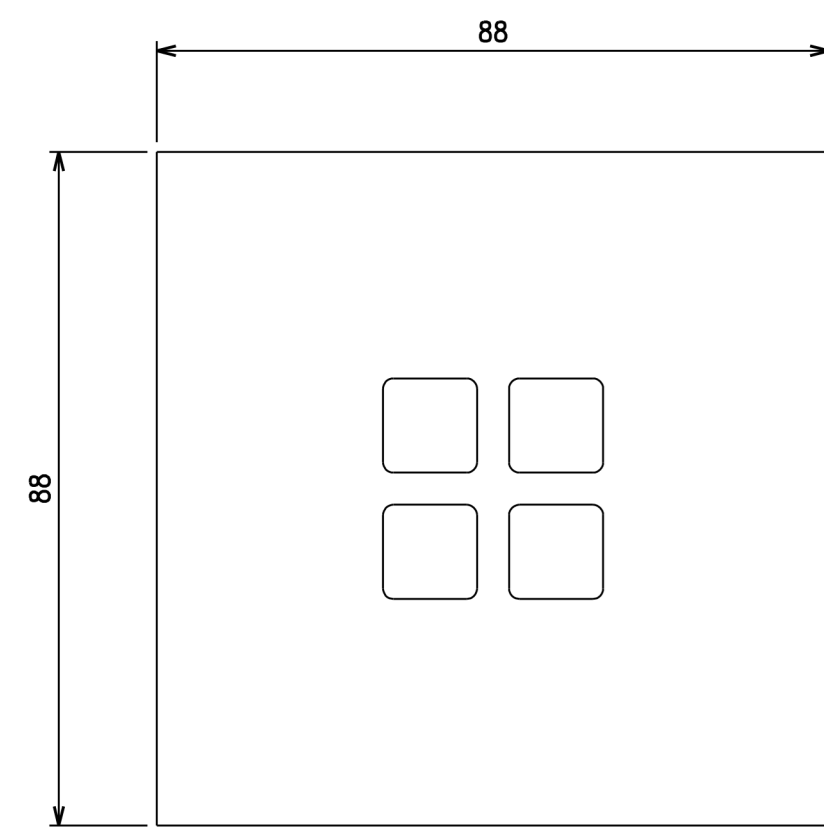

## DIMENSIONI (mm) E CUT OUT

PASSIVA - Vista posteriore e laterale

PASSIVA CON LED - Vista posteriore e laterale

EASYBUS - Vista posteriore e laterale

KNX - Vista posteriore e laterale

**Cover Presa | T13 - generica**  
(frutto non incluso)

**Cover presa | T13 - 1 modulo**  
(frutto non incluso)

**Cover presa | T13 - 2 moduli**  
(frutto non incluso)

**Cover Presa | T13 - 3 moduli**  
(frutto non incluso)