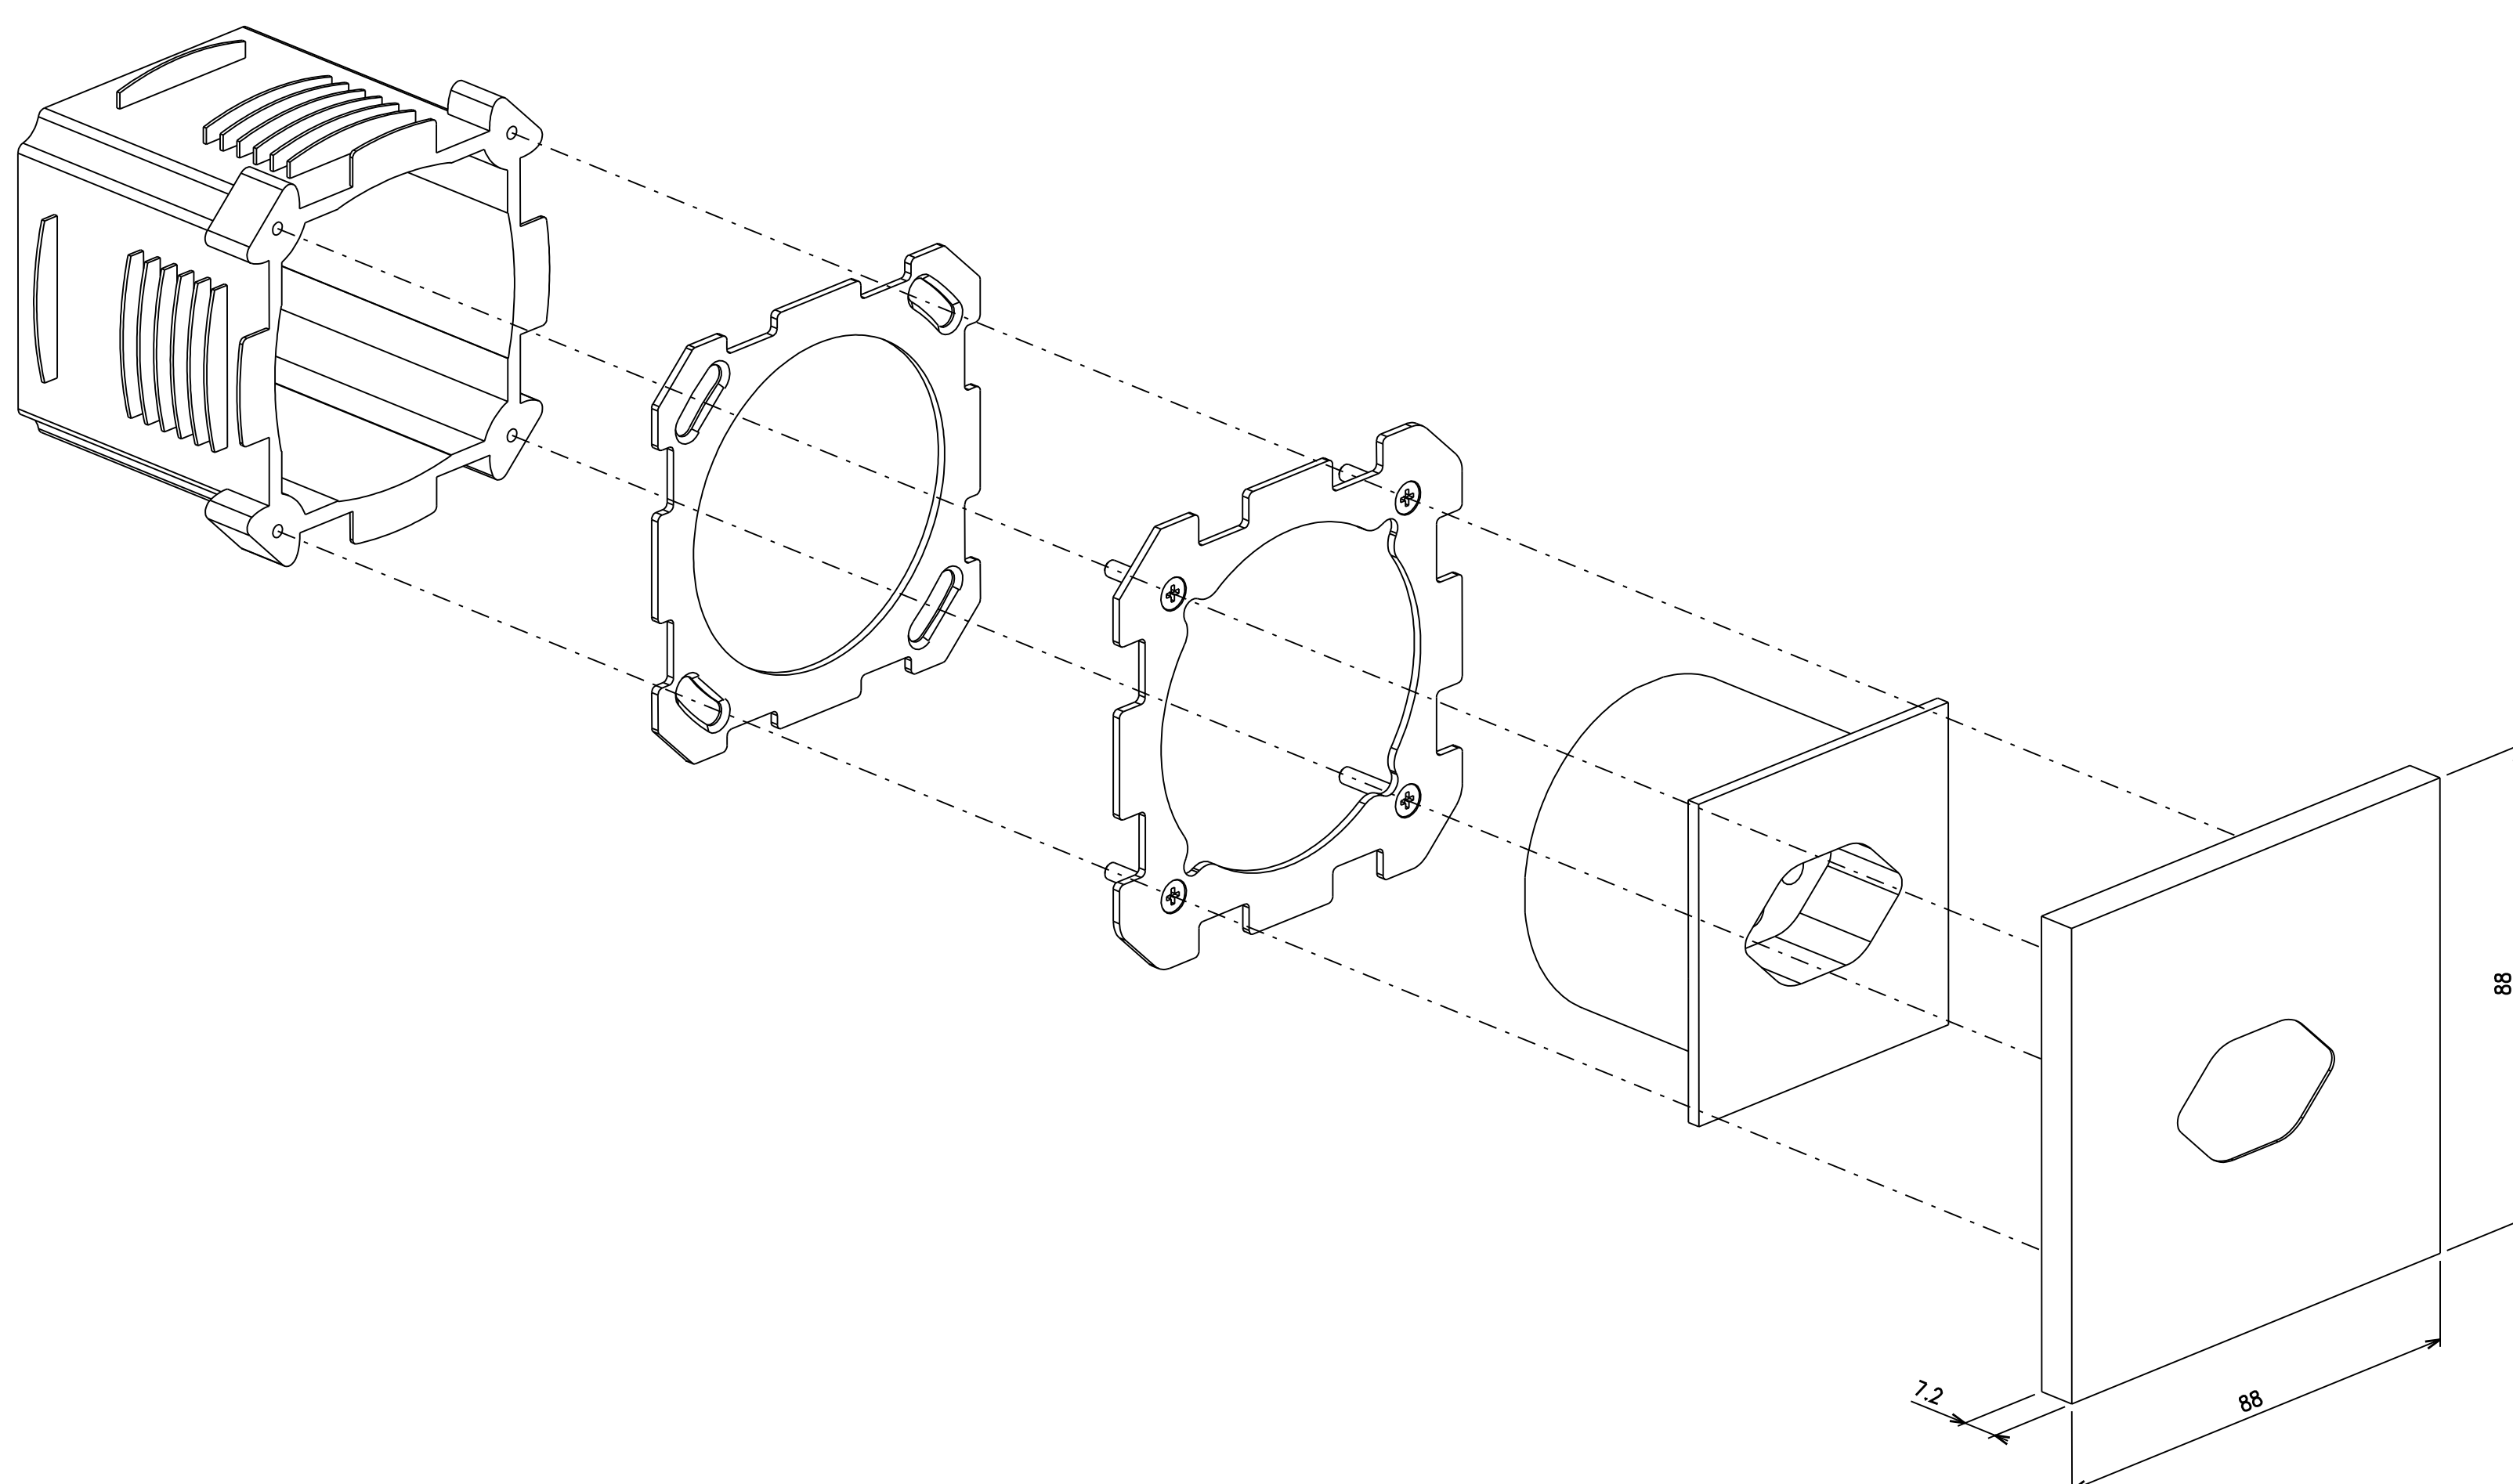

## DIMENSIONI (mm) E CUT OUT

PASSIVE CON LED - Vista posteriore e laterale

**Cover Presa | T13 - generica**  
(frutto non incluso)

**Cover presa | T13 - 1 modulo**  
(frutto incluso)

88

**Cover presa | T13 - 2 moduli**  
(frutto incluso)

**Cover Presa | T13 - 3 moduli**  
(frutto incluso)