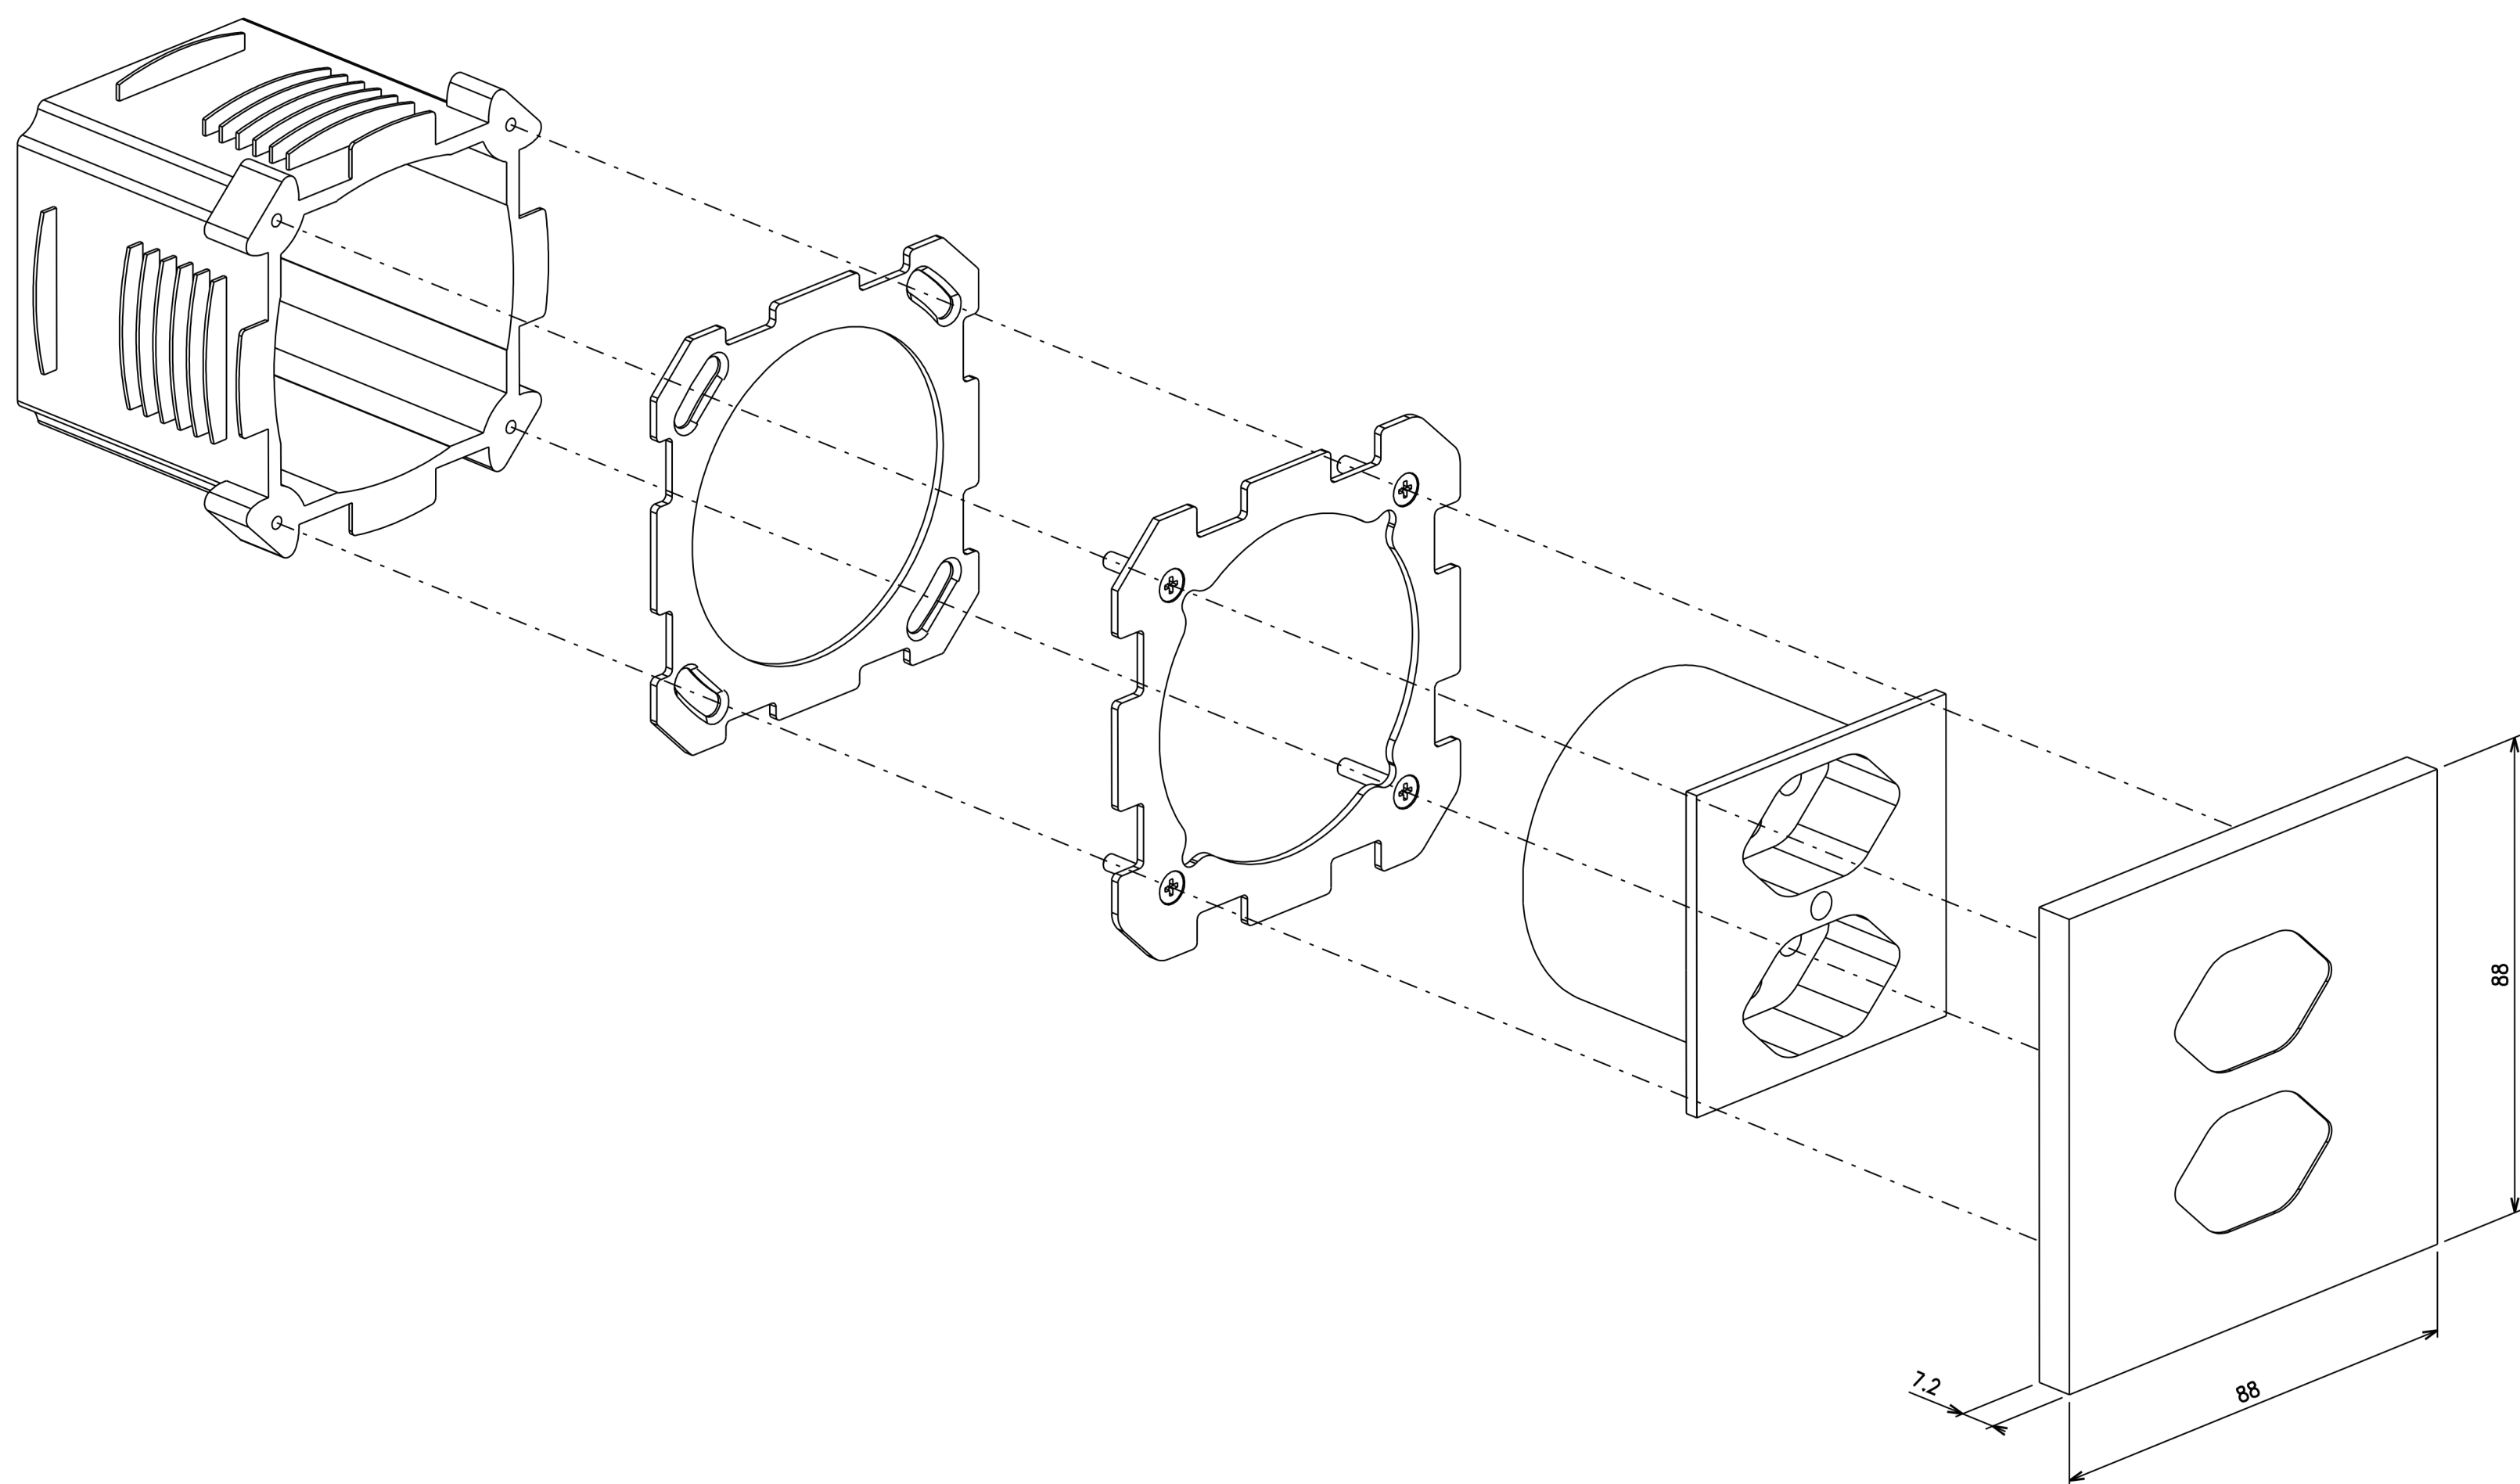

## DIMENSIONI (mm) E CUT OUT

PASSIVE CON LED - Vista posteriore e laterale

**Cover Presa | T13 - generica**  
(frutto non incluso)

**Cover presa | T13 - 1 modulo**  
(frutto incluso)

88

**Cover presa | T13 - 2 moduli**  
(frutto incluso)

**Cover Presa | T13 - 3 moduli**  
(frutto incluso)