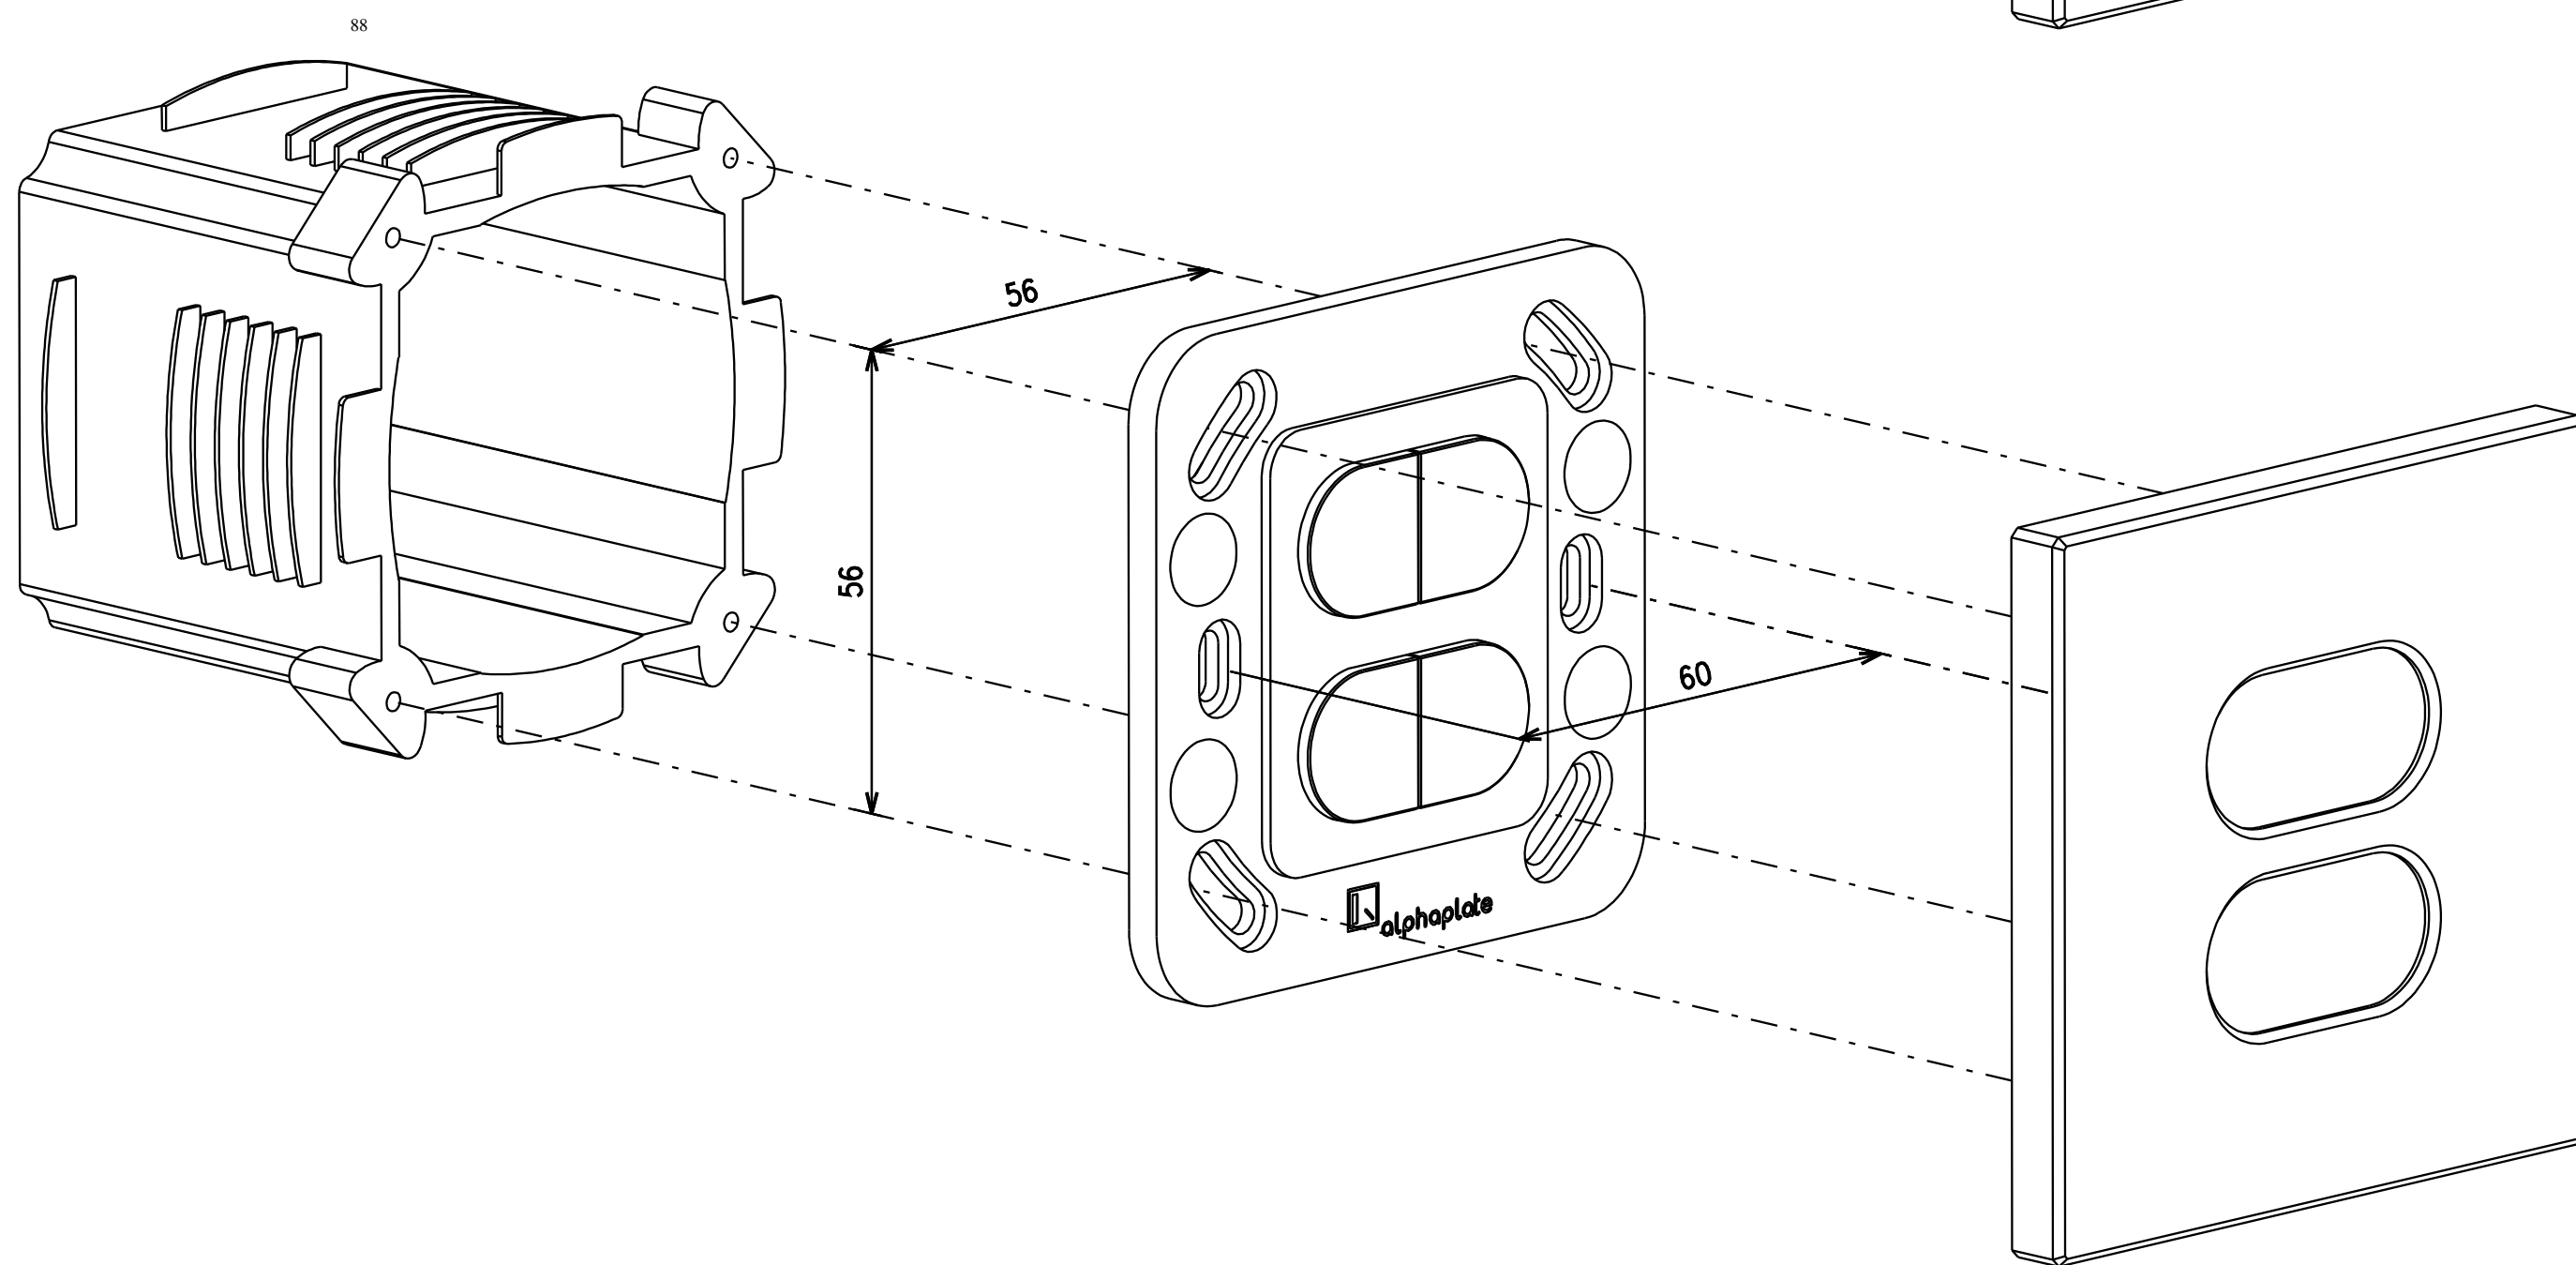

# Qplate® - linea Svizzera

## DIMENSIONI (mm) E CUT OUT

PASSIVE CON LED - Vista posteriore e laterale

**Cover Presa | T13 - generica**  
(frutto non incluso)

**Cover presa | T13 - 1 modulo**  
(frutto incluso)

88

**Cover presa | T13 - 2 moduli**  
(frutto incluso)

**Cover Presa | T13 - 3 moduli**  
(frutto incluso)