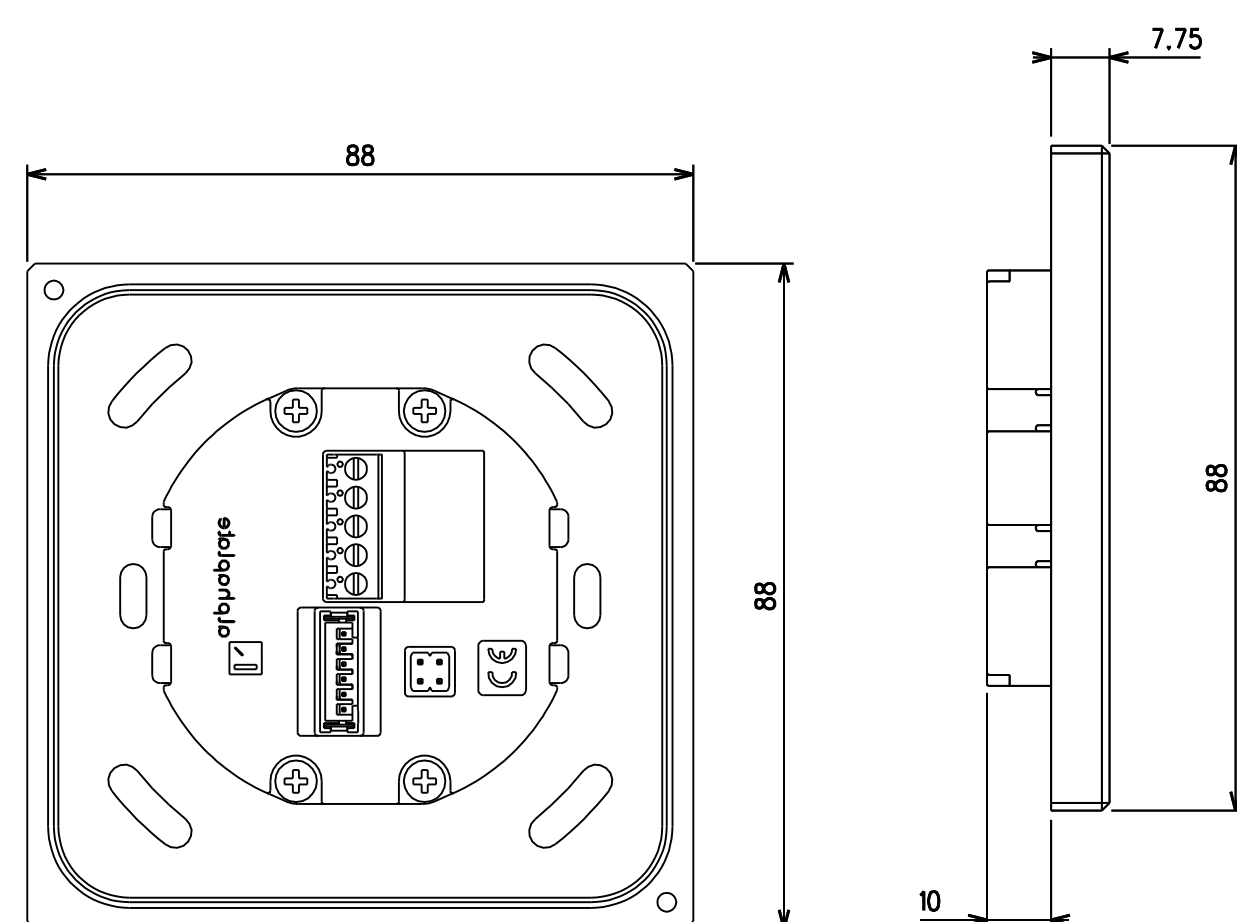

# Qplate® - linea Svizzera

## DIMENSIONI (mm) E CUT OUT

PASSIVE CON LED - Vista posteriore e laterale

**Cover Presa | T13 - generica**  
(frutto non incluso)

**Cover presa | T13 - 1 modulo**  
(frutto incluso)

88

**Cover presa | T13 - 2 moduli**  
(frutto incluso)

**Cover Presa | T13 - 3 moduli**  
(frutto incluso)