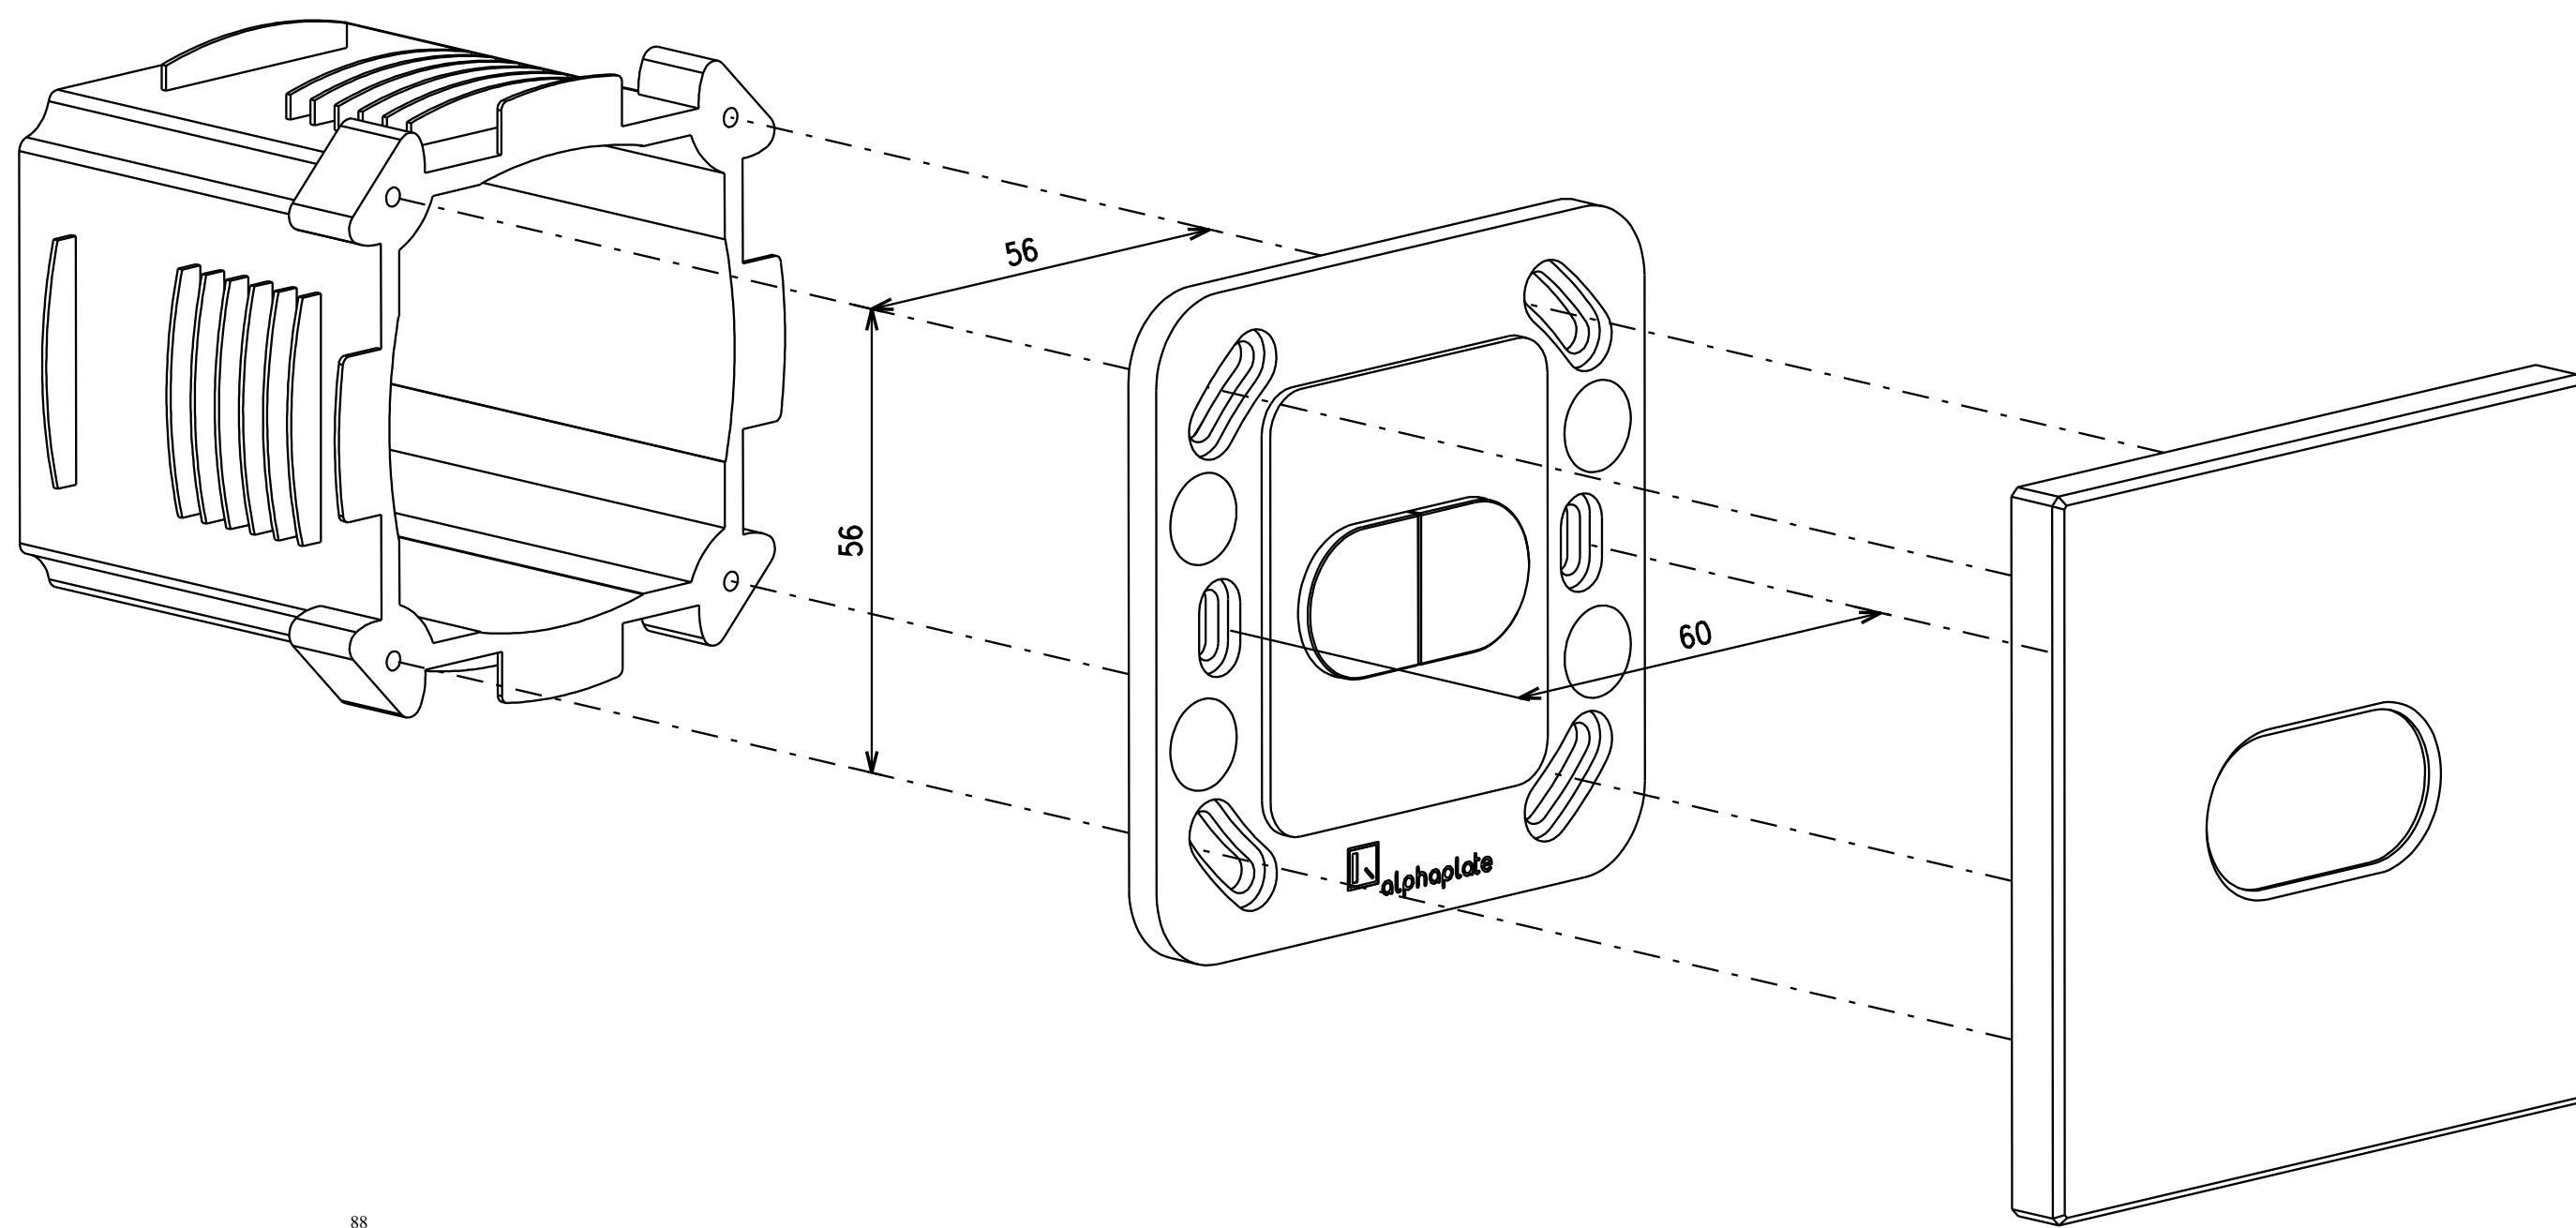

## DIMENSIONI (mm) E CUT OUT

PASSIVE CON LED - Vista posteriore e laterale

**Cover Presa | T13 - generica**  
(frutto non incluso)

**Cover presa | T13 - 1 modulo**  
(frutto incluso)

88

**Cover presa | T13 - 2 moduli**  
(frutto incluso)

**Cover Presa | T13 - 3 moduli**  
(frutto incluso)