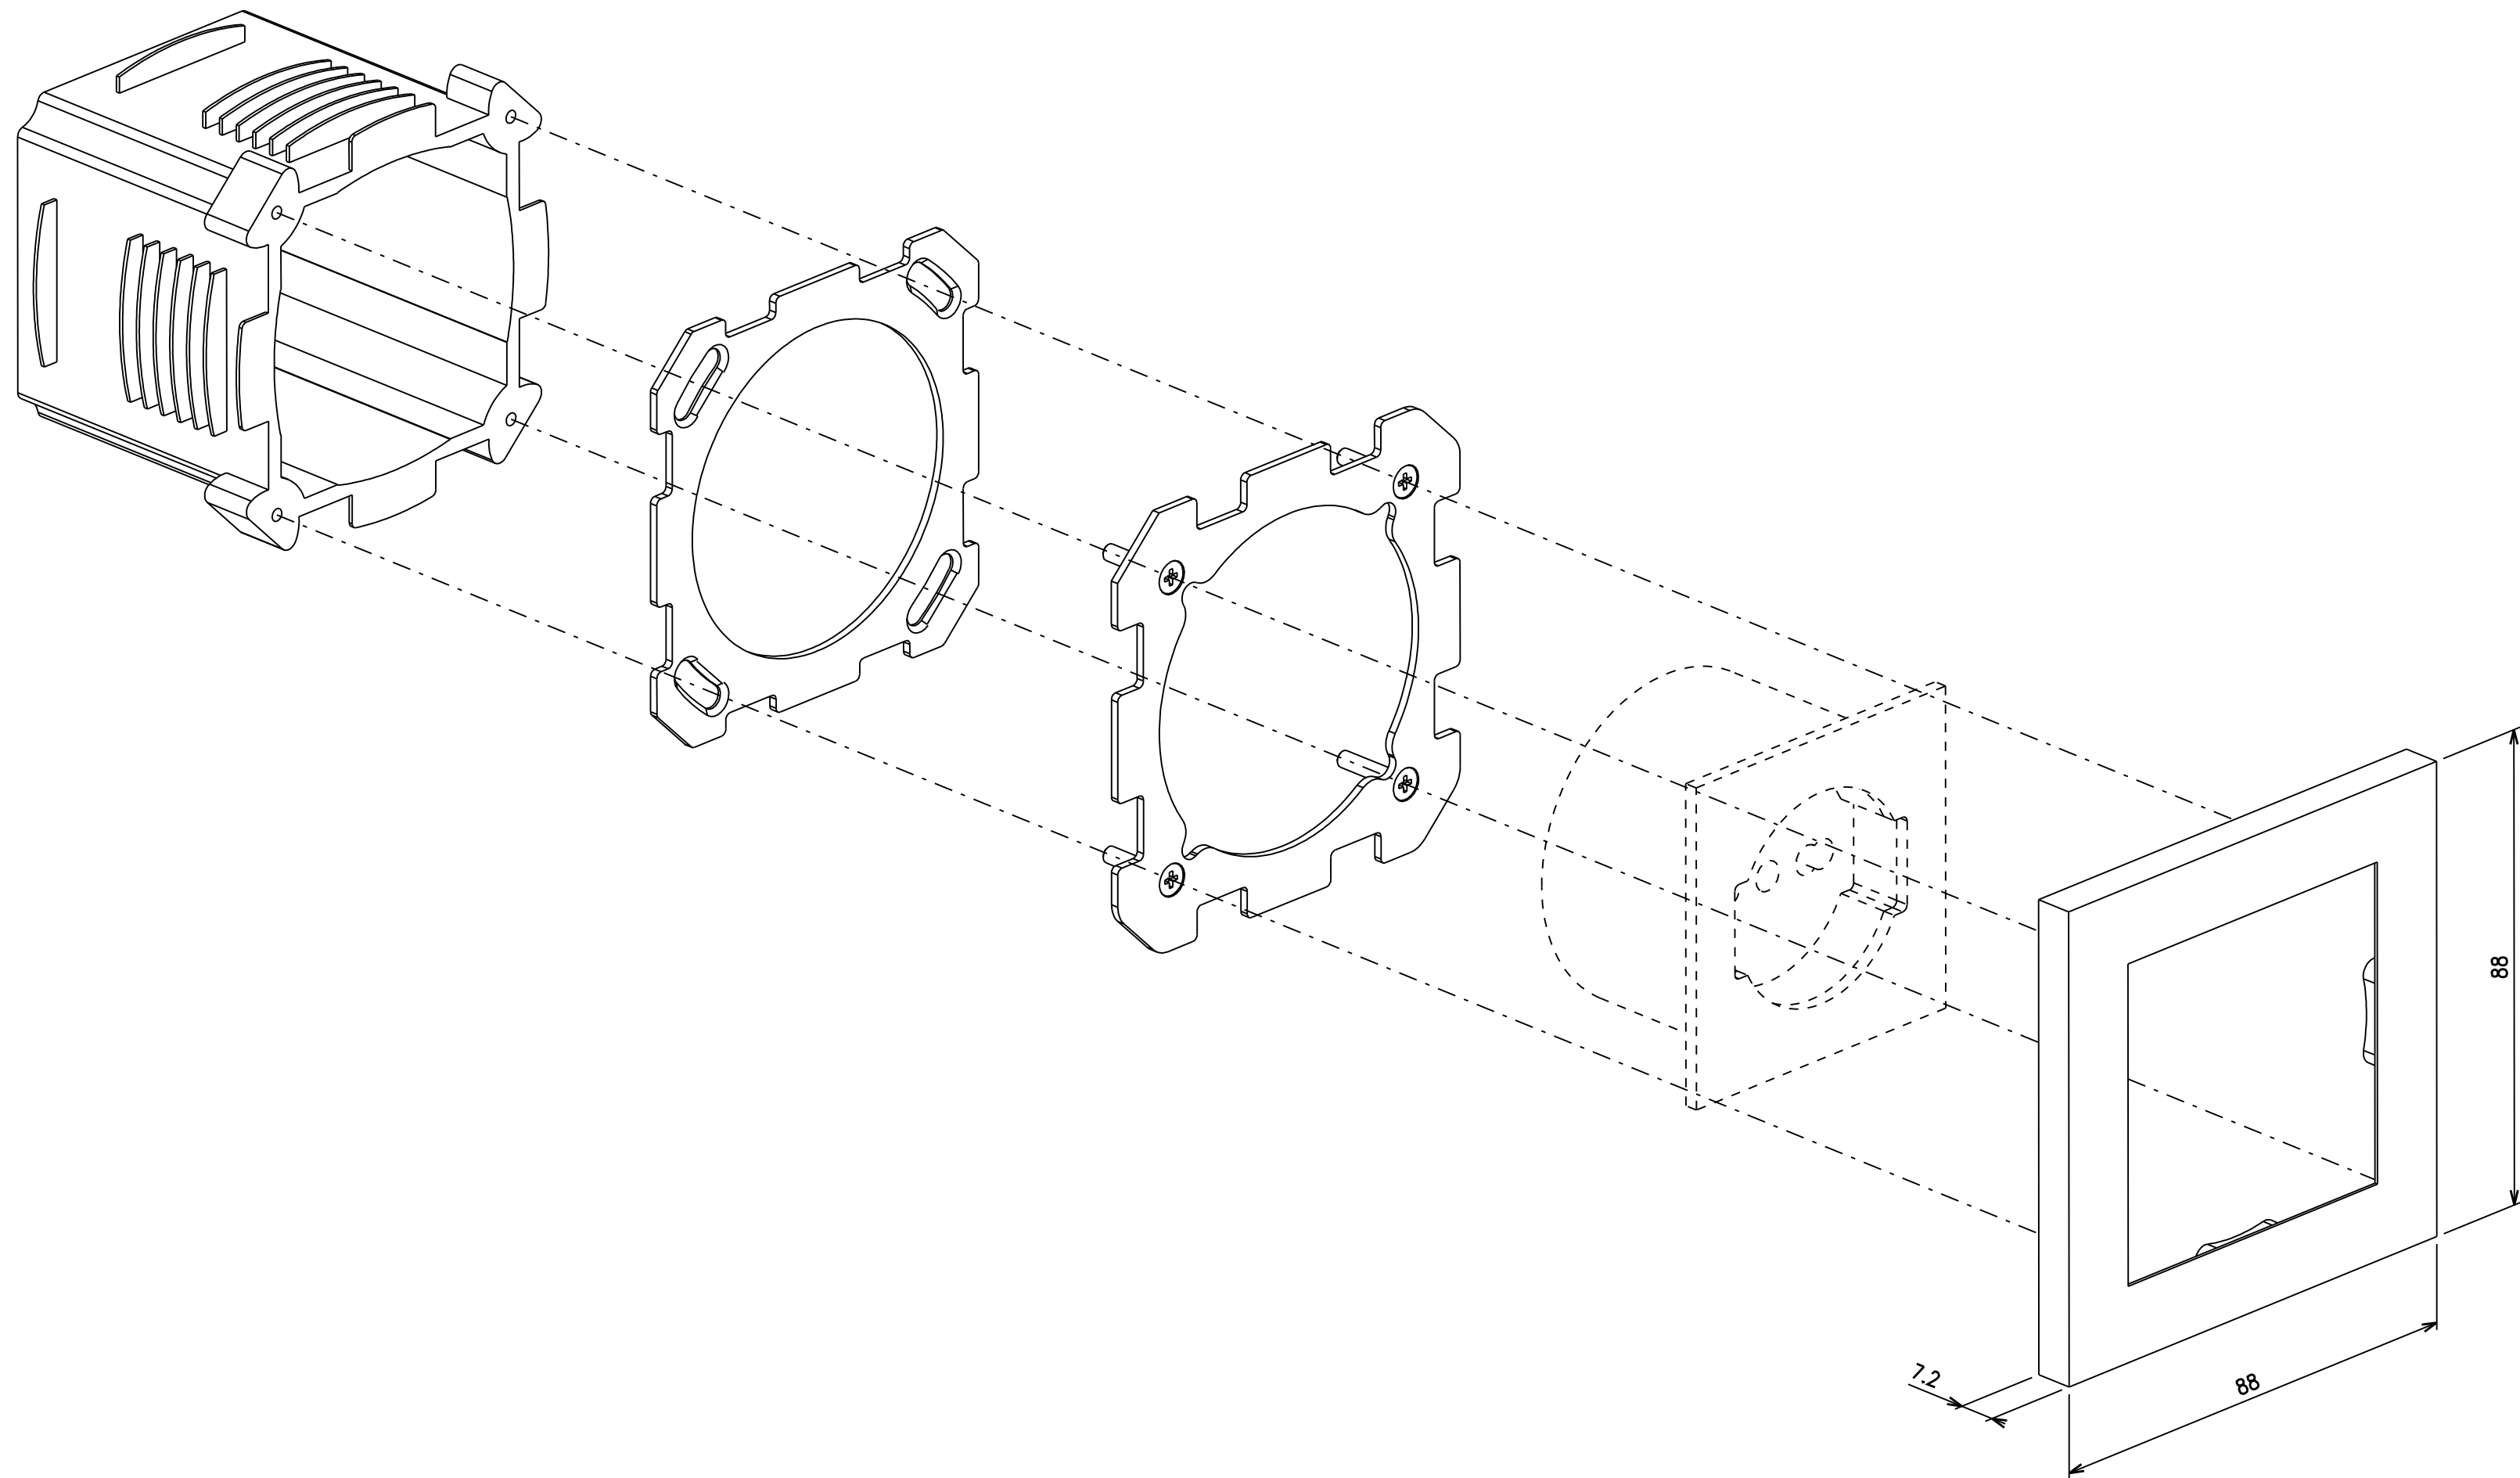

## DIMENSIONI (mm) E CUT OUT

PASSIVE CON LED - Vista posteriore e laterale

**Cover Presa | T13 - generica**  
(frutto non incluso)

**Cover presa | T13 - 1 modulo**  
(frutto incluso)

88

**Cover presa | T13 - 2 moduli**  
(frutto incluso)

**Cover Presa | T13 - 3 moduli**  
(frutto incluso)