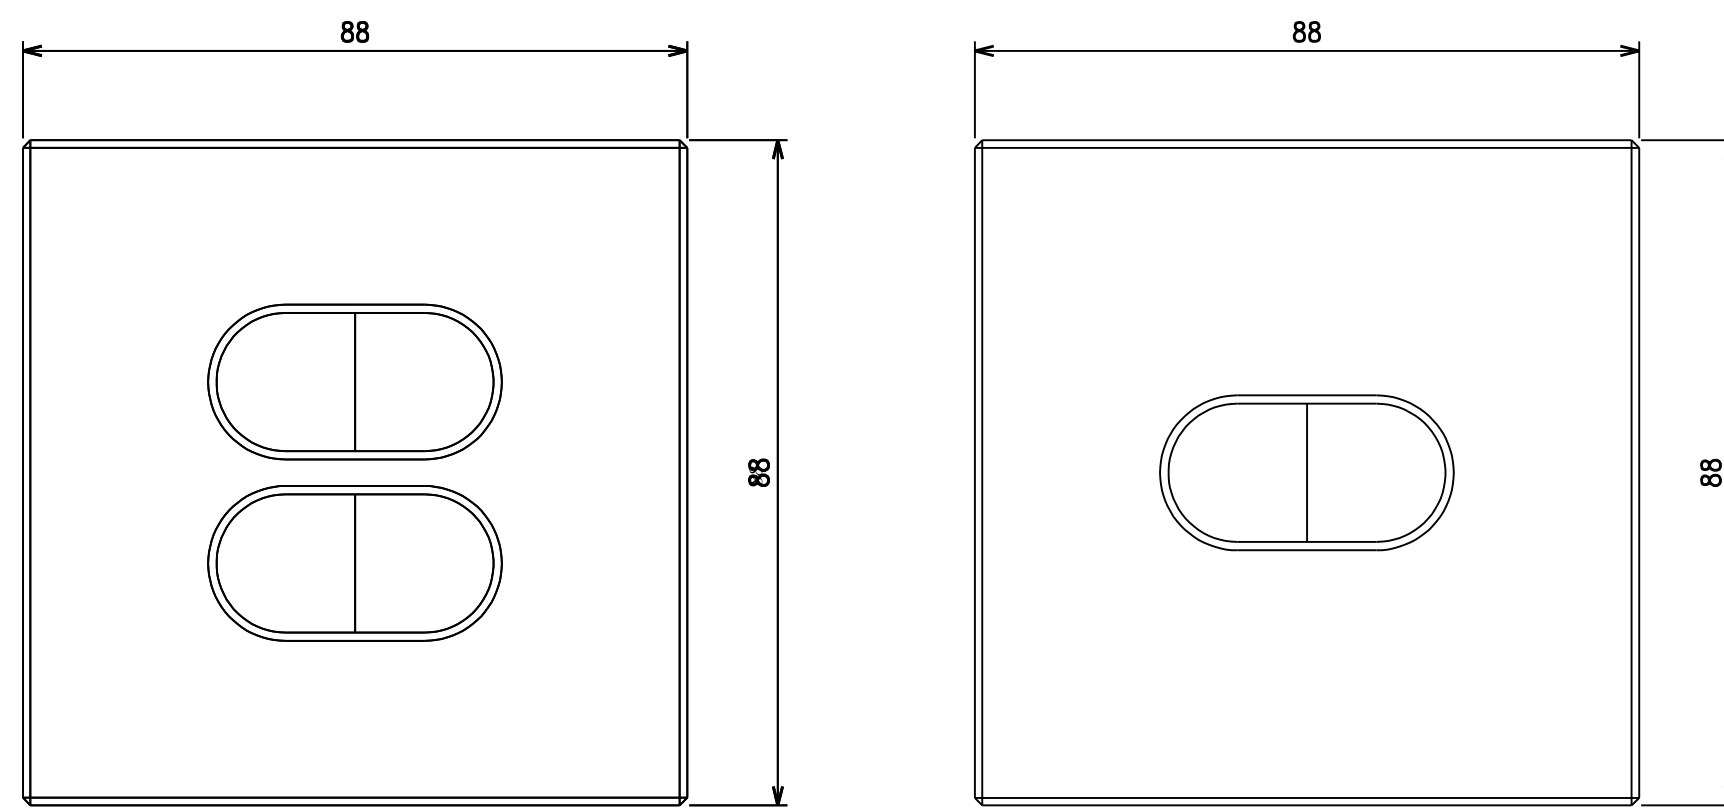

## DIMENSIONI (mm) E CUT OUT

PASSIVE CON LED - Vista posteriore e laterale

**Cover Presa | T13 - generica**  
(frutto non incluso)

**Cover presa | T13 - 1 modulo**  
(frutto incluso)

88

**Cover presa | T13 - 2 moduli**  
(frutto incluso)

**Cover Presa | T13 - 3 moduli**  
(frutto incluso)