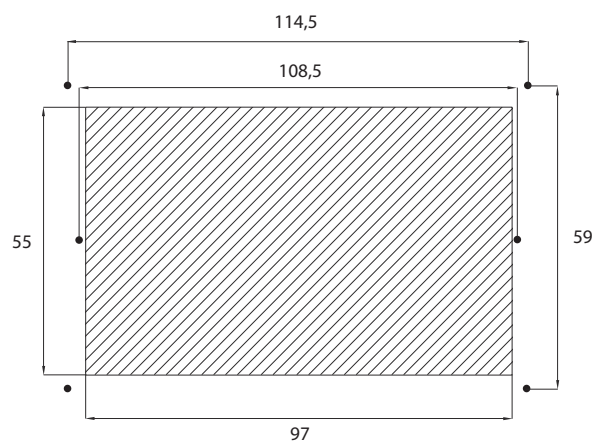

503

120x80x6

504

143x80x6

Le nostre prese sono compatibili con tutti gli standard internazionali